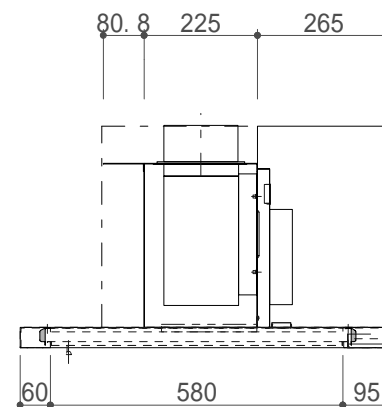

定格電圧 (V)	定格周波数 (Hz)	消費電力 (W)	風量(0Pa時) (m ³ /h)	照明 (W)
強	50	99	570	ハロゲンタイプ 20W×2 LEDタイプ 1.2W×2
	60	111	544	
中	50	70	443	
	60	73	408	
弱	50	32	257	
	60	32	232	

品名	FLATタイプフード
品番	TRFL-B120(90)A(B)D