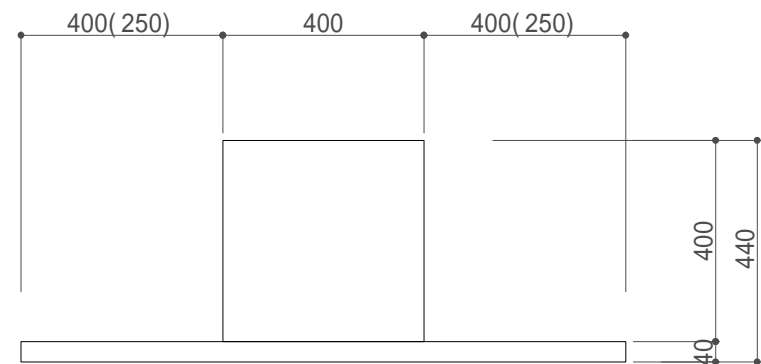

定格電圧 (V)	定格周波数 (Hz)	消費電力 (W)	風量(0Pa時) (m ³ /h)	照明 (W)
強	50	99	570	ハロゲンタイプ 20W×2 LEDタイプ 1.2W×2
	60	111	544	
中	50	70	443	
	60	73	408	
弱	50	32	257	
	60	32	232	

品名	FLATタイプフード
品番	TRFL-B120(90)A(B)D