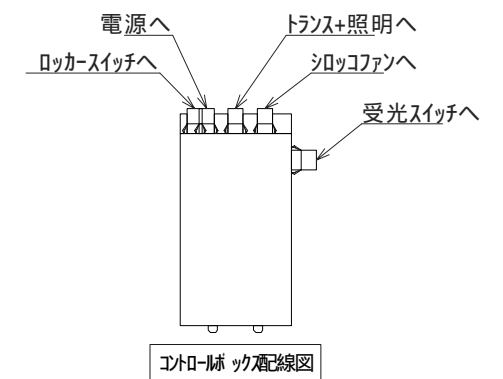

定格電圧 (V)	定格周波数 (Hz)	消費電力 (W)	風量(0Pa時) (m ³ /h)	照明 (W)
強	50	99	570	ハロゲンタイプ 20W×2 LEDタイプ 1.2W×2
	60	111	544	
中	50	70	443	
	60	73	408	
弱	50	32	257	
	60	32	232	

品名	FLATタイプフード
品番	TRFL-B120(90)A(B)D