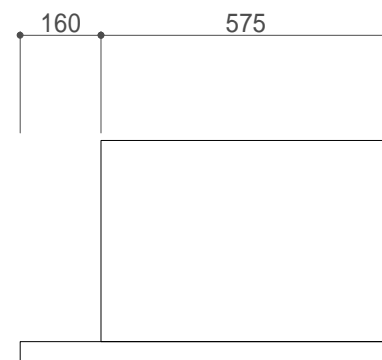

定格電圧 (V)	定格周波数 (Hz)	消費電力 (W)	風量(0Pa時) (m ³ /h)	照明 (W)
強	50	99	570	ハロゲンタイプ 20W×2 LEDタイプ 1.2W×2
	60	111	544	
中	50	70	443	
	60	73	408	
弱	50	32	257	
	60	32	232	

品名	FLATタイプフード
品番	TRFL-B120(90)A(B)D