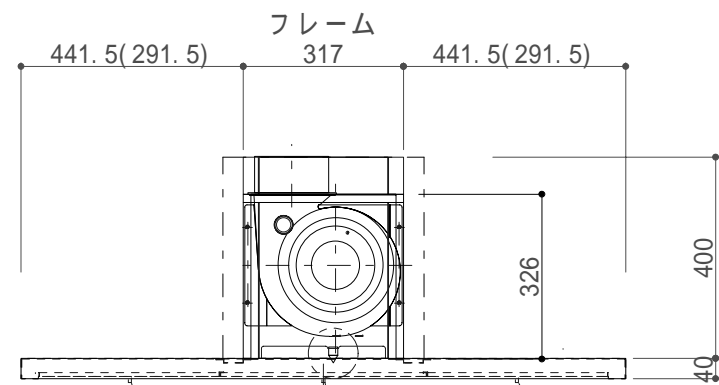

定格電圧 (V)	定格周波数 (Hz)	消費電力 (W)	風量(0Pa時) (m ³ /h)	照明 (W)
強	50	99	570	ハロゲンタイプ 20W×2 LEDタイプ 1.2W×2
	60	111	544	
中	50	70	443	
	60	73	408	
弱	50	32	257	
	60	32	232	

品名	FLATタイプフード
品番	TRFL-B120(90)A(B)D