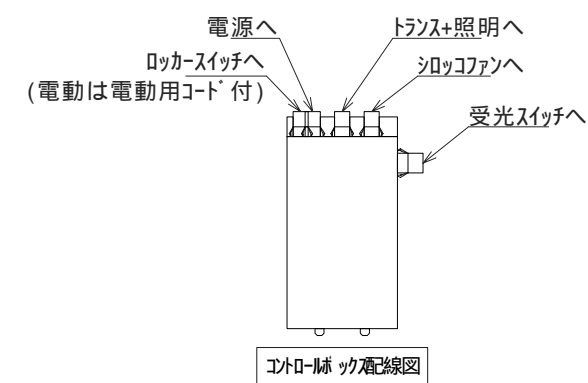

左仕様

右仕様

定格電圧 (V)	定格周波数 (Hz)	消費電力 (W)	风量(0Pa時) (m³/h)	照明 (W)
強	50	99	555	LED 1.2W×2
	60	111	543	
中	50	70	440	
	60	73	411	
弱	50	32	256	
	60	32	236	

品番 TRFL-B120(90)BDPL
TOYO KITCHEN STYLE