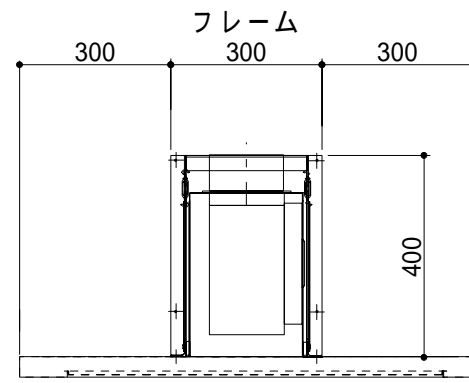

左仕様

右仕様

定格電圧 (V)	定格周波数 (Hz)	消費電力 (W)	风量(0Pa時) (m³/h)	照明 (W)
強	50	99	555	LED 1.2W×2
	60	111	543	
中	50	70	440	
	60	73	411	
弱	50	32	256	
	60	32	236	

品番 TRFL-B120(90)BDPL
TOYO KITCHEN STYLE