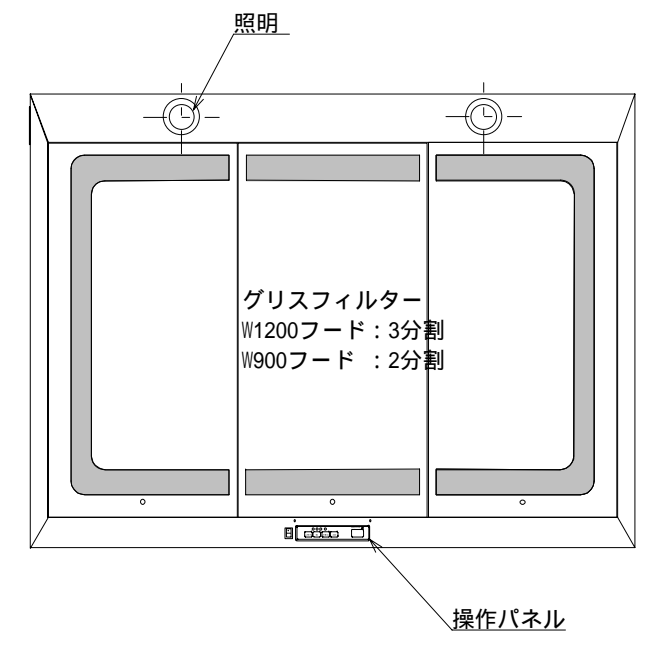

左仕様

右仕様

定格電圧 (V)	定格周波数 (Hz)	消費電力 (W)	风量(0Pa時) (m³/h)	照明 (W)
強	50	99	555	LED 1.2W×2
	60	111	543	
中	50	70	440	
	60	73	411	
弱	50	32	256	
	60	32	236	

品番 TRFL-B120(90)BDPL
TOYO KITCHEN STYLE