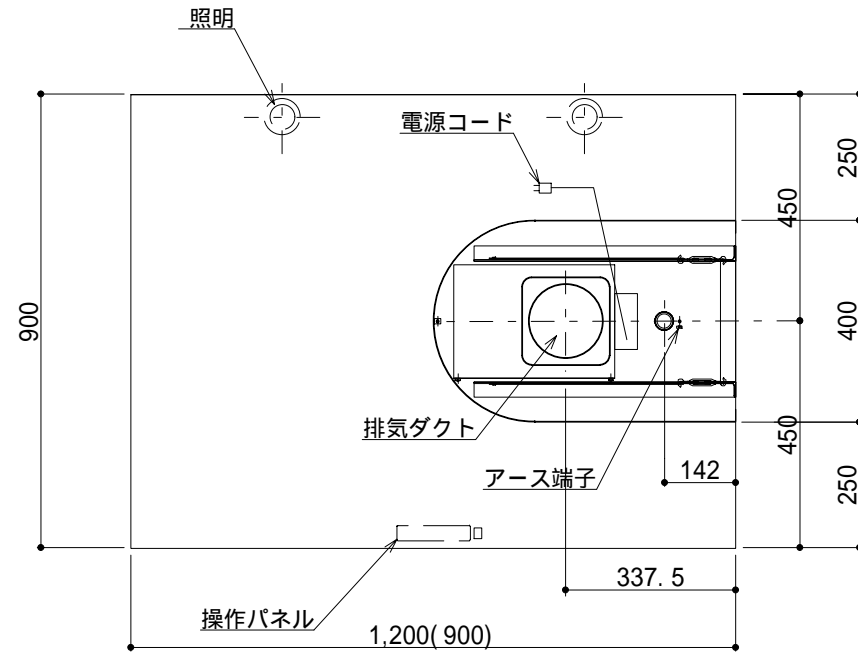

左仕様

右仕様

定格電圧 (V)	定格周波数 (Hz)	消費電力 (W)	风量(0Pa時) (m³/h)	照明 (W)
強	50	99	555	LED 1.2W×2
	60	111	543	
中	50	70	440	
	60	73	411	
弱	50	32	256	
	60	32	236	

品番 TRFL-B120(90)BDPL
TOYO KITCHEN STYLE