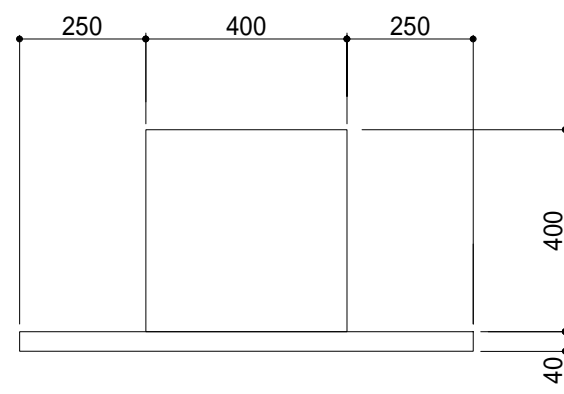

左仕様

右仕様

定格電圧 (V)	定格周波数 (Hz)	消費電力 (W)	风量(0Pa時) (m³/h)	照明 (W)
強	50	99	555	LED 1.2W×2
	60	111	543	
中	50	70	440	
	60	73	411	
弱	50	32	256	
	60	32	236	

品番 TRFL-B120(90)BDPL
TOYO KITCHEN STYLE