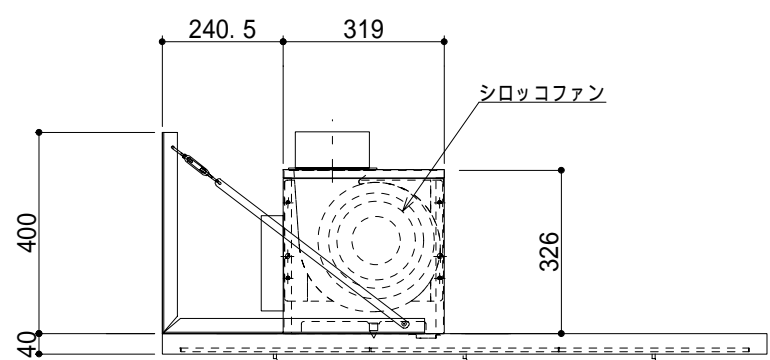

左仕様

右仕様

定格電圧 (V)	定格周波数 (Hz)	消費電力 (W)	风量(0Pa時) (m³/h)	照明 (W)
強	50	99	555	LED 1.2W×2
	60	111	543	
中	50	70	440	
	60	73	411	
弱	50	32	256	
	60	32	236	

品番 TRFL-B120(90)BDPL
TOYO KITCHEN STYLE