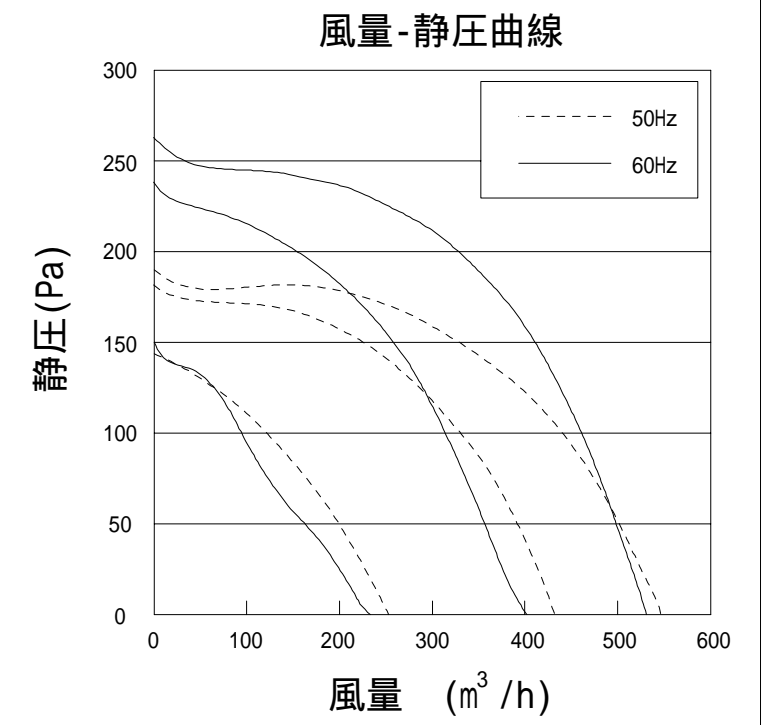

左仕様

右仕様

定格電圧 (V)	定格周波数 (Hz)	消費電力 (W)	风量(0Pa時) (m³/h)	照明 (W)
強	50	99	555	LED 1.2W×2
	60	111	543	
中	50	70	440	
	60	73	411	
弱	50	32	256	
	60	32	236	

品番 TRFL-B120(90)BDPL
TOYO KITCHEN STYLE