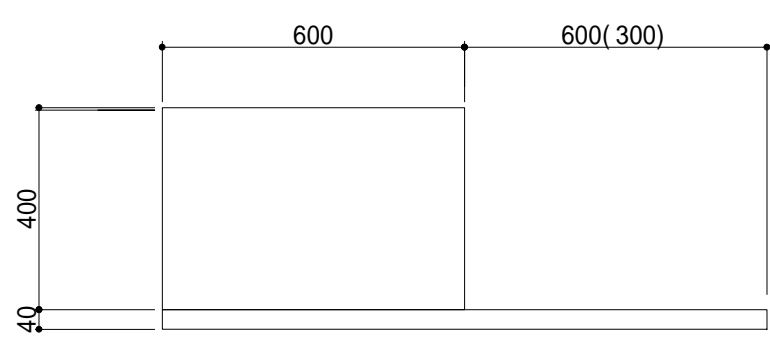

左仕様

右仕様

定格電圧 (V)	定格周波数 (Hz)	消費電力 (W)	风量(0Pa時) (m³/h)	照明 (W)
強	50	99	555	LED 1.2W×2
	60	111	543	
中	50	70	440	
	60	73	411	
弱	50	32	256	
	60	32	236	

品番 TRFL-B120(90)BDPL
TOYO KITCHEN STYLE