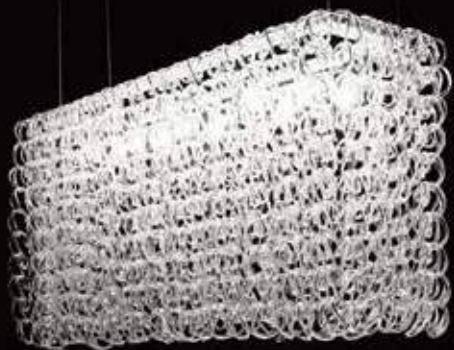

Giogali SP

Design : Angelo Mangiarotti