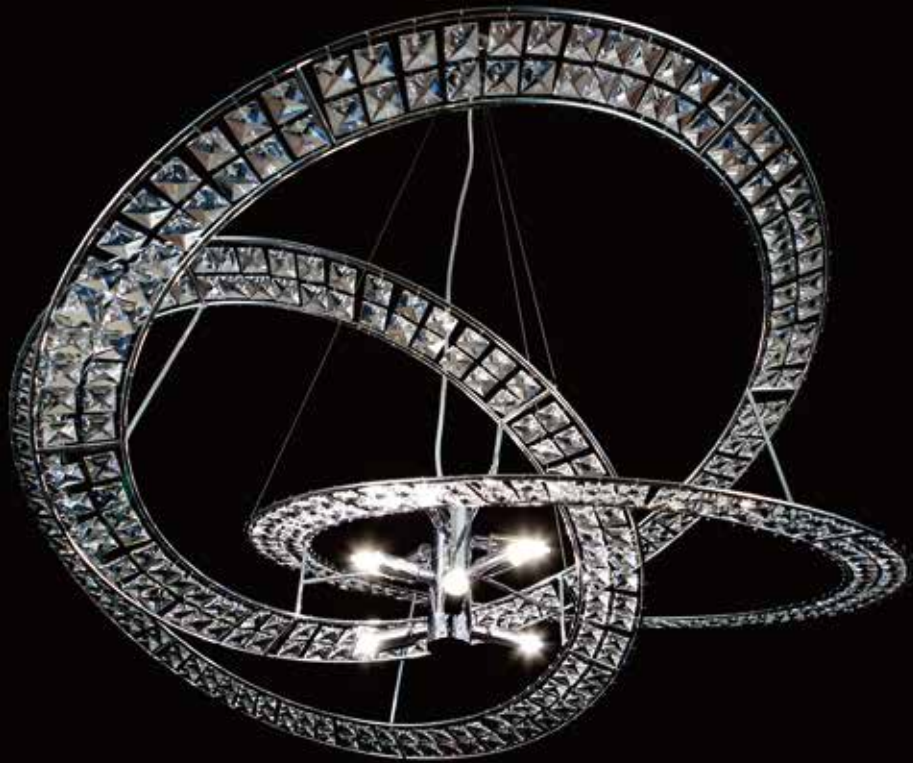

TRILOGY

トリロジー

LED仕様あり

Trilogy L

サイズのバリエーションは価格表をごらんください。