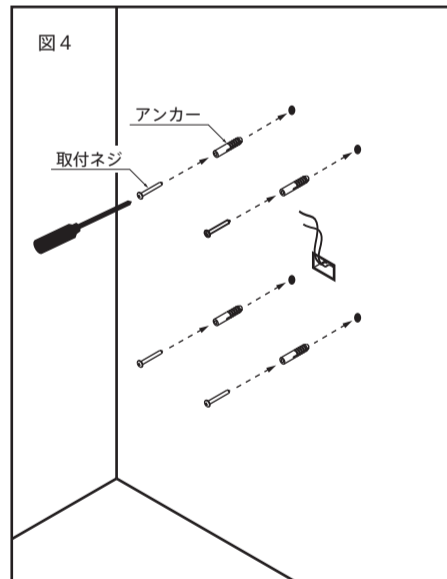

落下により、ケガをする恐れがあります。

取付・設置前の確認

1. 注文した製品が納入されているか確認してください。
2. 配線・補強枠の確認
 - 取付・設置図および指示通りに、電気配線などが施工されているか確認してください。
 - 設置場所の水平レベルを確認してください。
 - 壁面の取付位置に、取付枠があることを確認してください。

[製品重量]	■Mirror001	16.0 kg
	■Mirror002	10.5 kg
	■Mirror003	11.5 kg
	■Mirror004	16.0 kg
	■Mirror008	12.0 kg
	■Mirror009	12.5 kg

製品寸法図

	W	W2	H	H2	A	B	C	D
Mirror001	950	20	700	20	650	400	143	157
Mirror002	600	15	800	20	390	590	100	110
Mirror003	600	20	900	20	360	660	115	125
Mirror004	1000	20	700	20	760	460	120	120
※ Mirror009(横)	1200	30	600	30	1118	440	80	80
※ Mirror009(縦)	600	30	1200	30	518	1040	90	70

製品の取付け

図1 1. ミラー本体裏面の壁面取付位置のサイズを計ります。

図2 2. 壁面の取付位置に印をつけます。

図3 3. 印をつけた位置にφ6穴を開けます。

4. 穴を開けた位置にアンカーを使用して、取付ネジを取付けます。
※ 取付ネジは2～3mm開けた状態で固定します。

図5 5. 結線し、ミラー本体裏面の壁面取付穴を取付ネジに差し込みます。

図6 6. ミラー本体を落とし込んで引っ掛けます。

取付・設置後の点検・清掃