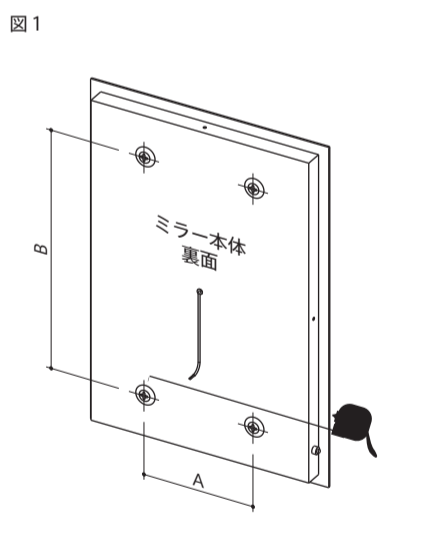

落下により、ケガをする恐れがあります。

取付・設置前の確認

1. 注文した製品が納入されているか確認してください。
2. 配線・補強枠の確認
 - 取付・設置図および指示通りに、電気配線などが施工されているか確認してください。
 - 設置場所の水平レベルを確認してください。
 - 壁面の取付位置に、取付枠があることを確認してください。

[製品重量]	■Mirror001	16.0 kg
	■Mirror002	10.5 kg
	■Mirror003	11.5 kg
	■Mirror004	16.0 kg
	■Mirror008	12.0 kg
	■Mirror009	12.5 kg

製品寸法図

	W	W2	H	H2	A	B	C	D
Mirror001	950	20	700	20	650	400	143	157
Mirror002	600	15	800	20	390	590	100	110
Mirror003	600	20	900	20	360	660	115	125
Mirror004	1000	20	700	20	760	460	120	120
※ Mirror009(横)	1200	30	600	30	1118	440	80	80
※ Mirror009(縦)	600	30	1200	30	518	1040	90	70

製品の取付け

図1 1. ミラー本体裏面の壁面取付位置のサイズを計ります。

図2 2. 壁面の取付位置に印をつけます。

図3 3. 印をつけた位置にφ6穴を開けます。

4. 穴を開けた位置にアンカーを使用して、取付ネジを取付けます。
※ 取付ネジは2～3mm開けた状態で固定します。

図5 5. 結線し、ミラー本体裏面の壁面取付穴を取付ネジに差し込みます。

図6 6. ミラー本体を落とし込んで引っ掛けます。

取付・設置後の点検・清掃