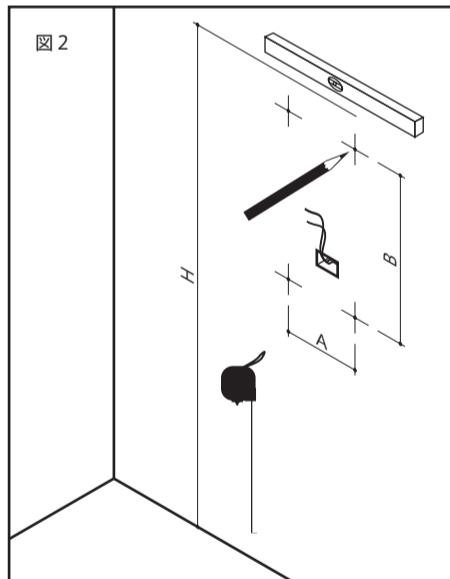

落下により、ケガをする恐れがあります。

取付・設置前の確認

1. 注文した製品が納入されているか確認してください。
2. 配線・補強枠の確認
 - 取付・設置図および指示通りに、電気配線などが施工されているか確認してください。
 - 設置場所の水平レベルを確認してください。
 - 壁面の取付位置に、取付枠があることを確認してください。

[製品重量]	■Mirror001	16.0 kg
	■Mirror002	10.5 kg
	■Mirror003	11.5 kg
	■Mirror004	16.0 kg
	■Mirror008	12.0 kg
	■Mirror009	12.5 kg

製品寸法図

	W	W2	H	H2	A	B	C	D
Mirror001	950	20	700	20	650	400	143	157
Mirror002	600	15	800	20	390	590	100	110
Mirror003	600	20	900	20	360	660	115	125
Mirror004	1000	20	700	20	760	460	120	120
※ Mirror009(横)	1200	30	600	30	1118	440	80	80
※ Mirror009(縦)	600	30	1200	30	518	1040	90	70

製品の取付け

図1 1. ミラー本体裏面の壁面取付位置のサイズを計ります。

図2 2. 壁面の取付位置に印をつけます。

図3 3. 印をつけた位置にφ6穴を開けます。

4. 穴を開けた位置にアンカーを使用して、取付ネジを取付けます。
※ 取付ネジは2～3mm開けた状態で固定します。

図5 5. 結線し、ミラー本体裏面の壁面取付穴を取付ネジに差し込みます。

図6 6. ミラー本体を落とし込んで引っ掛けます。

取付・設置後の点検・清掃