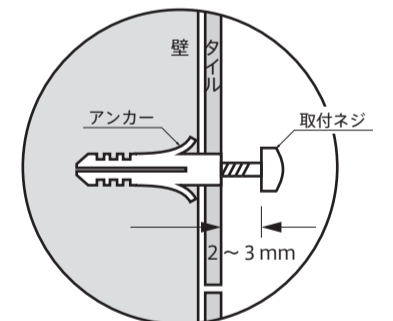

落下により、ケガをする恐れがあります。

取付・設置前の確認

1. 注文した製品が納入されているか確認してください。
2. 配線・補強枠の確認
 - 取付・設置図および指示通りに、電気配線などが施工されているか確認してください。
 - 設置場所の水平レベルを確認してください。
 - 壁面の取付位置に、取付枠があることを確認してください。

[製品重量]	■Mirror001	16.0 kg
	■Mirror002	10.5 kg
	■Mirror003	11.5 kg
	■Mirror004	16.0 kg
	■Mirror008	12.0 kg
	■Mirror009	12.5 kg

製品寸法図

	W	W2	H	H2	A	B	C	D
Mirror001	950	20	700	20	650	400	143	157
Mirror002	600	15	800	20	390	590	100	110
Mirror003	600	20	900	20	360	660	115	125
Mirror004	1000	20	700	20	760	460	120	120
※ Mirror009(横)	1200	30	600	30	1118	440	80	80
※ Mirror009(縦)	600	30	1200	30	518	1040	90	70

製品の取付け

図1 1. ミラー本体裏面の壁面取付位置のサイズを計ります。

図2 2. 壁面の取付位置に印をつけます。

図3 3. 印をつけた位置にφ6穴を開けます。

4. 穴を開けた位置にアンカーを使用して、取付ネジを取付けます。
※ 取付ネジは2～3mm開けた状態で固定します。

図5 5. 結線し、ミラー本体裏面の壁面取付穴を取付ネジに差し込みます。

図6 6. ミラー本体を落とし込んで引っ掛けます。

取付・設置後の点検・清掃