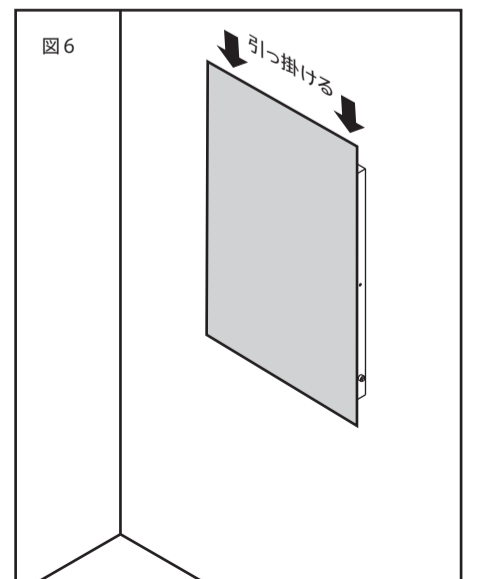

製品寸法図

	W	W2	H	H2	A	B	C	D
Mirror001	950	20	700	20	650	400	143	157
Mirror002	600	15	800	20	390	590	100	110
Mirror003	600	20	900	20	360	660	115	125
Mirror004	1000	20	700	20	760	460	120	120
※ Mirror009(横)	1200	30	600	30	1118	440	80	80
※ Mirror009(縦)	600	30	1200	30	518	1040	90	70

製品の取付け

図1 1. ミラー本体裏面の壁面取付位置のサイズを計ります。

図2 2. 壁面の取付位置に印をつけます。

図3 3. 印をつけた位置にφ6穴を開けます。

4. 穴を開けた位置にアンカーを使用して、取付ネジを取付けます。
※ 取付ネジは2～3mm開けた状態で固定します。

図5 5. 結線し、ミラー本体裏面の壁面取付穴を取付ネジに差し込みます。

図6 6. ミラー本体を落とし込んで引っ掛けます。

取付・設置後の点検・清掃