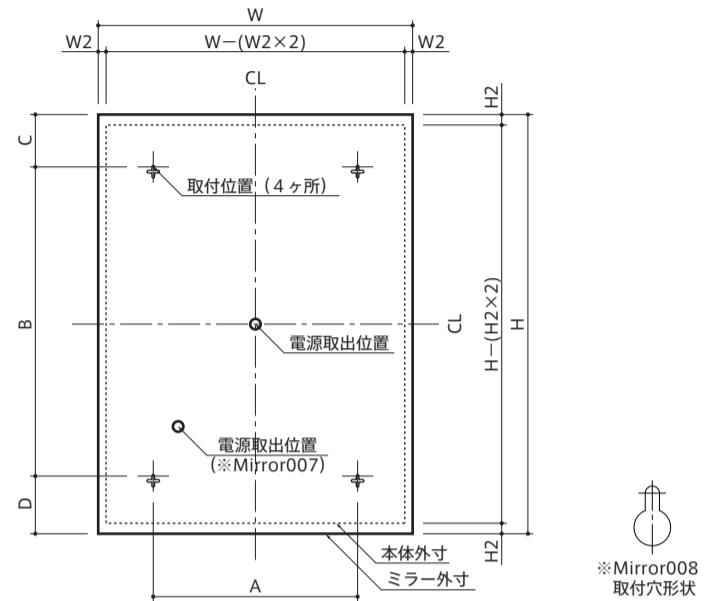

落下により、ケガをする恐れがあります。

取付・設置前の確認

1. 注文した製品が納入されているか確認してください。
2. 配線・補強枠の確認
 - 取付・設置図および指示通りに、電気配線などが施工されているか確認してください。
 - 設置場所の水平レベルを確認してください。
 - 壁面の取付位置に、取付枠があることを確認してください。

[製品重量]	■Mirror001	16.0 kg
	■Mirror002	10.5 kg
	■Mirror003	11.5 kg
	■Mirror004	16.0 kg
	■Mirror008	12.0 kg
	■Mirror009	12.5 kg

製品寸法図

	W	W2	H	H2	A	B	C	D
Mirror001	950	20	700	20	650	400	143	157
Mirror002	600	15	800	20	390	590	100	110
Mirror003	600	20	900	20	360	660	115	125
Mirror004	1000	20	700	20	760	460	120	120
※ Mirror009(横)	1200	30	600	30	1118	440	80	80
※ Mirror009(縦)	600	30	1200	30	518	1040	90	70

製品の取付け

図1 1. ミラー本体裏面の壁面取付位置のサイズを計ります。

図2 2. 壁面の取付位置に印をつけます。

図3 3. 印をつけた位置にφ6穴を開けます。

4. 穴を開けた位置にアンカーを使用して、取付ネジを取付けます。
※ 取付ネジは2～3mm開けた状態で固定します。

図5 5. 結線し、ミラー本体裏面の壁面取付穴を取付ネジに差し込みます。

図6 6. ミラー本体を落とし込んで引っ掛けます。

取付・設置後の点検・清掃