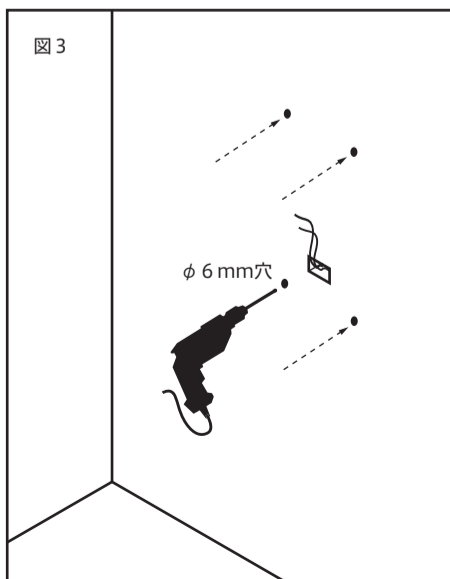

落下により、ケガをする恐れがあります。

取付・設置前の確認

1. 注文した製品が納入されているか確認してください。
2. 配線・補強枠の確認
 - 取付・設置図および指示通りに、電気配線などが施工されているか確認してください。
 - 設置場所の水平レベルを確認してください。
 - 壁面の取付位置に、取付枠があることを確認してください。

[製品重量]	■Mirror001	16.0 kg
	■Mirror002	10.5 kg
	■Mirror003	11.5 kg
	■Mirror004	16.0 kg
	■Mirror008	12.0 kg
	■Mirror009	12.5 kg

製品寸法図

	W	W2	H	H2	A	B	C	D
Mirror001	950	20	700	20	650	400	143	157
Mirror002	600	15	800	20	390	590	100	110
Mirror003	600	20	900	20	360	660	115	125
Mirror004	1000	20	700	20	760	460	120	120
※ Mirror009(横)	1200	30	600	30	1118	440	80	80
※ Mirror009(縦)	600	30	1200	30	518	1040	90	70

製品の取付け

図1 1. ミラー本体裏面の壁面取付位置のサイズを計ります。

図2 2. 壁面の取付位置に印をつけます。

図3 3. 印をつけた位置にφ6穴を開けます。

4. 穴を開けた位置にアンカーを使用して、取付ネジを取付けます。
※ 取付ネジは2～3mm開けた状態で固定します。

図5 5. 結線し、ミラー本体裏面の壁面取付穴を取付ネジに差し込みます。

図6 6. ミラー本体を落とし込んで引っ掛けます。

取付・設置後の点検・清掃