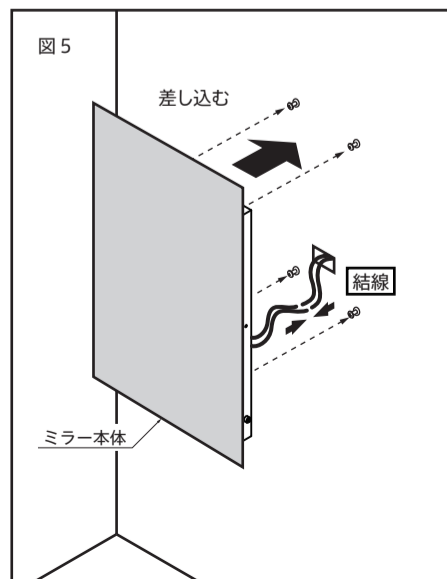

落下により、ケガをする恐れがあります。

取付・設置前の確認

1. 注文した製品が納入されているか確認してください。
2. 配線・補強枠の確認
 - 取付・設置図および指示通りに、電気配線などが施工されているか確認してください。
 - 設置場所の水平レベルを確認してください。
 - 壁面の取付位置に、取付枠があることを確認してください。

[製品重量]	■Mirror001	16.0 kg
	■Mirror002	10.5 kg
	■Mirror003	11.5 kg
	■Mirror004	16.0 kg
	■Mirror008	12.0 kg
	■Mirror009	12.5 kg

製品寸法図

	W	W2	H	H2	A	B	C	D
Mirror001	950	20	700	20	650	400	143	157
Mirror002	600	15	800	20	390	590	100	110
Mirror003	600	20	900	20	360	660	115	125
Mirror004	1000	20	700	20	760	460	120	120
※ Mirror009(横)	1200	30	600	30	1118	440	80	80
※ Mirror009(縦)	600	30	1200	30	518	1040	90	70

製品の取付け

図1 1. ミラー本体裏面の壁面取付位置のサイズを計ります。

図2 2. 壁面の取付位置に印をつけます。

図3 3. 印をつけた位置にφ6穴を開けます。

4. 穴を開けた位置にアンカーを使用して、取付ネジを取付けます。
※ 取付ネジは2～3mm開けた状態で固定します。

図5 5. 結線し、ミラー本体裏面の壁面取付穴を取付ネジに差し込みます。

図6 6. ミラー本体を落とし込んで引っ掛けます。

取付・設置後の点検・清掃