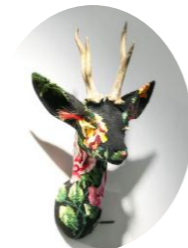

WALL DECORATION

10% OFF

FREDERIQUE MARRREL

オーブリー
W45/D40/H70cm
通常価格 ¥ 440,000 → **¥ 396,000**

マリリン
W22/D24/H50cm
通常価格 ¥ 321,000 → **¥ 288,900**

BAGNO

30% OFF

ボウルや水栓などのパーツ類は30%オフ 洗面ユニットは10%オフになります