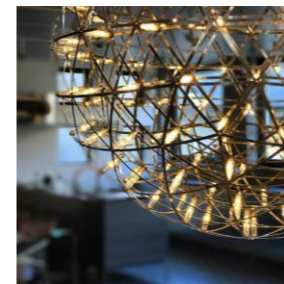

レイモド R43
φ43cm
通常価格 ¥ 259,000
¥ 233,100