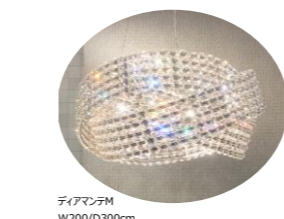

ダイヤモンド
W200/D300cm
通常価格 ¥ 379,000→
¥ 265,300