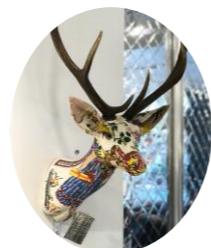

オーブリー
W45/D40/H70cm
通常価格 ¥ 440,000 → **¥ 396,000**