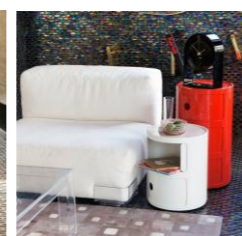

銀鏡LT ストーンナチュラル
W90/D90/H35cm
通常価格 ¥ 188,000→
¥ 131,600

OTHERS

10% OFF

シェーズファミリー
4個セット
通常価格 ¥ 8,000→
¥ 7,200~

ストーン
φ30/H46cm
通常価格 ¥ 30,300→
¥ 27,270

クロム 通常価格 ¥ 43,400→
¥ 39,060

コンボニドリ2
φ32/H40cm
通常価格 ¥ 14,200→
¥ 12,780