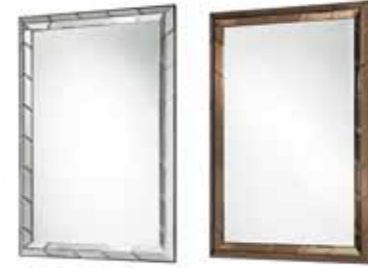

ヴェインミラー
W90/H60/t3cm
通常価格 ¥44,000 → **¥39,600** (左シルバー・右ブロンズ)

ストンプミラー
W80/H69/t1.6cm
通常価格 ¥35,000 → **¥31,500**

ゴールドリーフパネル
W46/D46/H0.5cm
通常価格 ¥29,000 → **¥26,100**