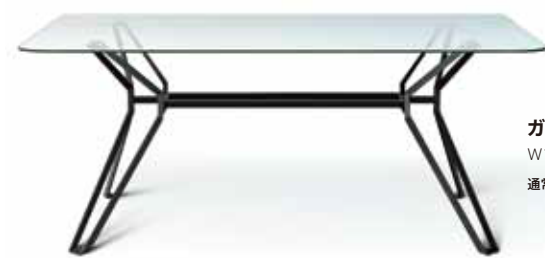

期間限定
特別価格

ダイニングセット(テーブル+椅子4脚)

ハンプトンダイニングテーブル W180/D89/H75cm
マスタースクローム W57/D47/H84/SH46cm
通常価格 ¥356,000 → ¥320,400 [10%OFF]

マスタースのプレシャスシリーズをダイニングのセットに組みました。マスタースクロームの金属的な輝きと、ハンプトンダイニングテーブルのガラスの質感が、無機質な都会的なイメージを醸成とさせるコーディネートです。テーブルのフレームレスなガラスが、すべてを透過させることを活かして、マスタースの輝きと存在感を一層強調しています。また、ラグと組み合わせることで雰囲気が一変するので、さらなるコーディネートを模索して楽しむことも可能です。

ガラストップテーブル
W180/D90/H76cm
通常価格 ¥124,000 → ¥111,600