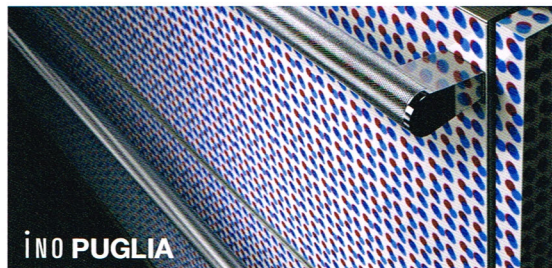

熊本

2014 新製品発表会 **NEW**

6月14日[土]~22日[日]

シャンパンアワー

6月14日[土] 17:00~20:00

皆様のお越しをお待ちしております。

トヨーキッチンスタイル 熊本

熊本県熊本市南区江越1-2-11

tel 096-379-5055 10:00~18:00 水曜定休

iNO PUGLIA