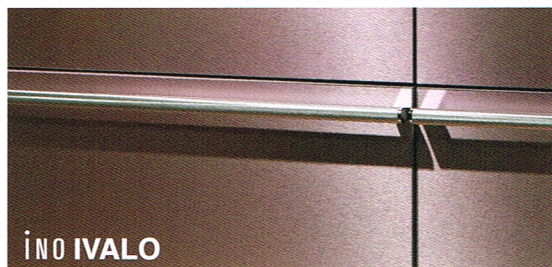

iNO IVALO

「旅」から考えるインテリア空間。

プーリア

イタリアのプーリアで感じた溢れんばかりの色彩の魅力、住まいのシンボルとなるのにふさわしい、キッチン空間で表現しました。グランブルーの穏やかなアドリア海の海岸線を望み、迷路のような白壁の街並がつづく美しい土地-プーリア。そこは樹齢何百年もあろうかという巨大なオリーブの古木が無数に生い茂り、地中海特有の透きとおるような碧の空がどこまでも広がっています。

イヴァロ

北欧フィンランドの村・イヴァロの空に舞う幻想的なオーロラの輝きをイメージしました。北極圏を楕円状に囲んだオーロラベルト(オーロラが最も観測されやすい帯)に属するラップランド地方のイヴァロ村は、息をのむほどに美しいオーロラが現れる、幽玄な自然の色彩の魅力に溢れています。iNO IVALOは、その神秘的なオーロラのように、時とともに様々な表情を見せてくれる、10色の輝きを纏ったキッチンです。

New

MIAMI マイアミ

QUILT

キルト

キルトのように、ステンレスを紡ぐ。

モノを片付けるだけの収納から、暮らしに潤いをあたえるアートとしての収納へ。もはや壁面を飾るインテリアとなった収納マイアミに、艶やかなステンレスパターンが登場。キッチンとの最高のハーモニーを奏でる新テキスタイルは、金属に針を刺して紡いだかのような、やわらかなキルティングのような風合い。キッチンに最適なステンレス鋼を特殊なエンボス加工することで誕生しました。