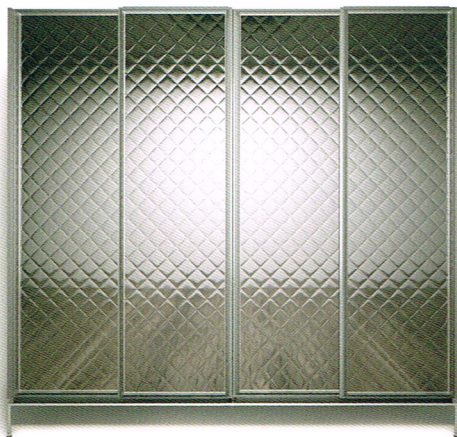

MIAMI マイアミ

QUILT

キルト

キルトのように、ステンレスを紡ぐ。

モノを片付けるだけの収納から、暮らしに潤いをあたえるアートとしての収納へ。もはや壁面を飾るインテリアとなった収納マイアミに、艶やかなステンレスパターンが登場。キッチンとの最高のハーモニーを奏でる新テキスタイルは、金属に針を刺して紡いだかのような、やわらかなキルティングのような風合い。キッチンに最適なステンレス鋼を特殊なエンボス加工することで誕生しました。