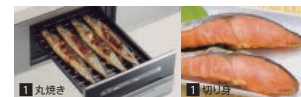

標準機器 リンナイ製3口ガスコンロ
[RB32AM4H2S-VW] W60cm ホーロートップ
W59.6/D53.9/H26.9cm

- 1 煮こぼれなどが内部に入らないワンピーストップ
- 2 フラット天板で拭き掃除もラクラク
- 3 強火からトロ火まで **W**ワイド火カバーナー搭載

グレードアップ機器

ハーマン製3口ガスコンロ
[DG32N3VSSV] W60cm ガラストップ
W59.6/D49.2/H27.2cm
下記価格表から +¥55,000 (税抜)

日立製3口IHヒーター [HT-K65K]
W60cm ガラストップ W59.9/D56/H23.3cm
下記価格表から +¥44,000 (税抜)

- 1 水無し両面焼きグリル
- 2 光及び温度センサー搭載の安心設計

光・温度センサー

食器洗い乾燥機

リンナイ製食器洗い乾燥機 [RKW-404A-SV]
W45cm シルバー色 W44.8/D62/H45cm
※食洗機のフロントパネルはキッチン同色となります。

- 1 上面操作 & 押すだけクイックスタート機能
- 2 洗浄性を高めるサークルラック (上カゴ)
- 3 食器のセットが楽に。ポジションサインとセットしやすいピンの採用

標準水栓

Tall Boy ホースなし仕様
[MKFA-65911F2] クローム仕上げ
φ4.1/D33/H29.6cm
(本体価格を含む。参考定価 ¥52,000)
※CAROの水栓はTall Boy 1本となります。

レンジフードは別途お選びください。
TOYO KITCHEN STYLEのWEB SHOPからもお求めいただけます。
www.toyokitchen.co.jp