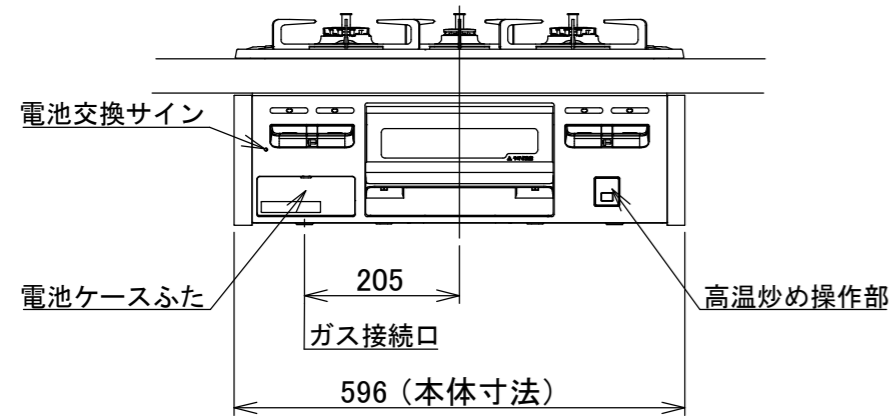

仕様

項目		記	
型式名		DG32T3V	
外形寸法(mm)	高さ	272(全高)	
	幅	596(トッププレート部593)	
	奥行	492	
グリル有効寸法(mm)		幅217×奥行317×高さ62	
質量(kg)		17(本体) 20.5(梱包含む)	
接続	ガス	Rc1/2(下接続)、M24(右後接続)	
	電源	DC 3.0V(アルカリ乾電池 単1形×2個)	
ガス消費量		13A	LP
		kW(kcal/h)	kW(kg/h)
	全点火時	9.88(8500)	9.88(0.708)
	左・右コンロ	4.20(3610)	4.20(0.301)
	後コンロ	1.28(1100)	1.28(0.092)
グリル	1.28(1100)	1.28(0.092)	
器具栓方式		プッシュ&レバー式	
点火方式		連続放電点火式	
立消え安全装置		熱電対式	
左・右コンロ	安全モード	調理油過熱防止装置、焦げつき自動消火機能、立消え安全装置 中火点火機能、消し忘れ消火機能(120分、 自動温調時:30分、高温炒めモード時:60分)	
	調理モード	高温炒めモード【右コンロのみ】	
後コンロ	安全モード	調理油過熱防止装置、焦げつき自動消火機能、立消え安全装置 消し忘れ消火機能(120分)	
グリル	安全モード	過熱防止センサー、立消え安全装置 消し忘れ消火機能(25分)	
その他		片面焼グリル 点火/消火ボタン戻し忘れブザー 電池交換サイン、ロック機能 トッププレート:ブラックガラス パネル:シルバー ごとく:ブラックホーロー 同梱:お試し用乾電池(マンガン単1形:2個)	

注記

1. 設置フリータイプですのでワークトップ穴開け寸法は、A+59、A+37、(A+45)のどちらでも設置できます。
2. 本機器は防火性能評定品であり、周囲に可燃物のある場合は防火性能評定品ラベルの内容に従って設置してください。

品名	DG32T3VPSSV	作成	2021.02
名称	3口こんろ 片面焼グリル付	調整	
		尺度	Free

住宅設備機器図面

株式会社 A-VJ

単位(mm)