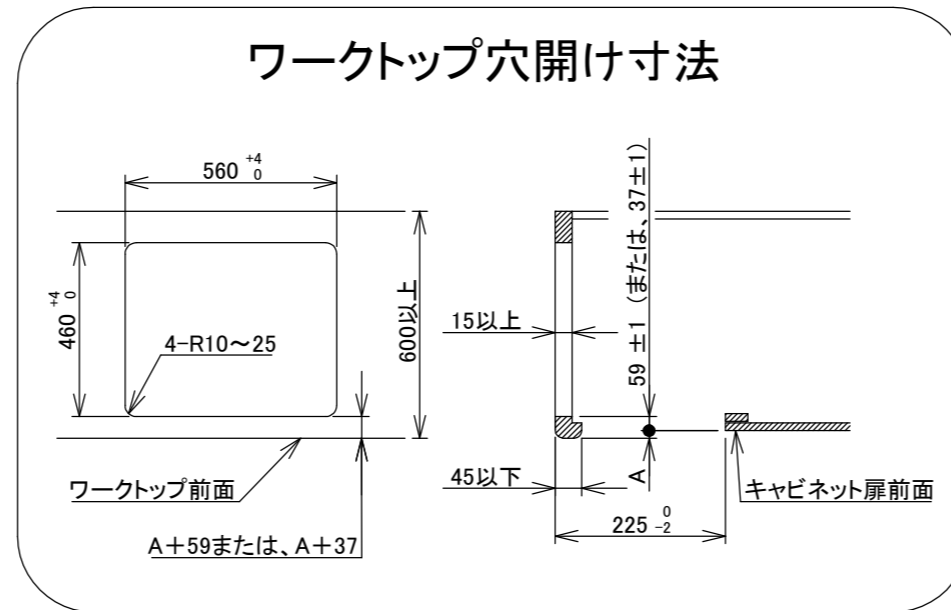

仕様

項目		記	
型式名		DG32T3V	
外形寸法(mm)	高さ	272(全高)	
	幅	596(トッププレート部593)	
	奥行	492	
グリル有効寸法(mm)		幅217×奥行317×高さ62	
質量(kg)		17(本体) 20.5(梱包含む)	
接続	ガス	Rc1/2(下接続)、M24(右後接続)	
	電源	DC 3.0V(アルカリ乾電池 単1形×2個)	
ガス消費量		13A	LP
		kW(kcal/h)	kW(kg/h)
	全点火時	9.88(8500)	9.88(0.708)
	左・右コンロ	4.20(3610)	4.20(0.301)
	後コンロ	1.28(1100)	1.28(0.092)
グリル	1.28(1100)	1.28(0.092)	
器具栓方式		プッシュ&レバー式	
点火方式		連続放電点火式	
立消え安全装置		熱電対式	
左・右コンロ	安全モード	調理油過熱防止装置、焦げつき自動消火機能、立消え安全装置 中火点火機能、消し忘れ消火機能(120分、 自動温調時:30分、高温炒めモード時:60分)	
	調理モード	高温炒めモード【右コンロのみ】	
後コンロ	安全モード	調理油過熱防止装置、焦げつき自動消火機能、立消え安全装置 消し忘れ消火機能(120分)	
グリル	安全モード	過熱防止センサー、立消え安全装置 消し忘れ消火機能(25分)	
その他		片面焼グリル 点火/消火ボタン戻し忘れブザー 電池交換サイン、ロック機能 トッププレート:ブラックガラス パネル:シルバー ごとく:ブラックホーロー 同梱:お試し用乾電池(マンガン単1形:2個)	

注記

1. 設置フリータイプですのでワークトップ穴開け寸法は、A+59、A+37、(A+45)のどちらでも設置できます。
2. 本機器は防火性能評定品であり、周囲に可燃物のある場合は防火性能評定品ラベルの内容に従って設置してください。

品名	DG32T3VPSSV	作成	2021.02
名称	3口こんろ 片面焼グリル付	調整	
		尺度	Free

住宅設備機器図面

株式会社 A-VJ

単位(mm)