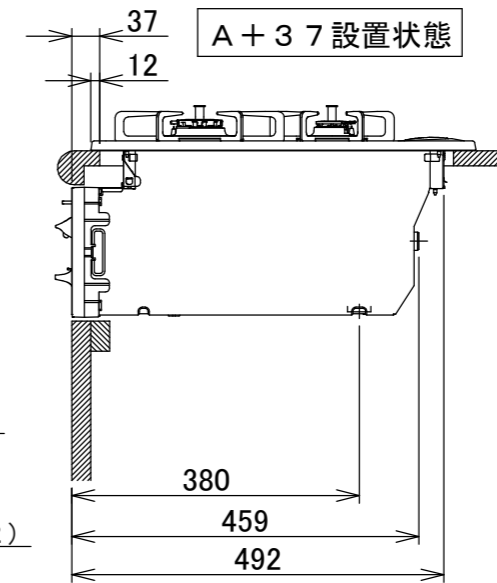

仕様

項目		記	
型式名		DG32T3V	
外形寸法(mm)	高さ	272(全高)	
	幅	596(トッププレート部593)	
	奥行	492	
グリル有効寸法(mm)		幅217×奥行317×高さ62	
質量(kg)		17(本体) 20.5(梱包含む)	
接続	ガス	Rc1/2(下接続)、M24(右後接続)	
	電源	DC 3.0V(アルカリ乾電池 単1形×2個)	
ガス消費量		13A	LP
		kW(kcal/h)	kW(kg/h)
	全点火時	9.88(8500)	9.88(0.708)
	左・右コンロ	4.20(3610)	4.20(0.301)
	後コンロ	1.28(1100)	1.28(0.092)
グリル	1.28(1100)	1.28(0.092)	
器具栓方式		プッシュ&レバー式	
点火方式		連続放電点火式	
立消え安全装置		熱電対式	
左・右コンロ	安全モード	調理油過熱防止装置、焦げつき自動消火機能、立消え安全装置 中火点火機能、消し忘れ消火機能(120分、 自動温調時:30分、高温炒めモード時:60分)	
	調理モード	高温炒めモード【右コンロのみ】	
後コンロ	安全モード	調理油過熱防止装置、焦げつき自動消火機能、立消え安全装置 消し忘れ消火機能(120分)	
グリル	安全モード	過熱防止センサー、立消え安全装置 消し忘れ消火機能(25分)	
その他		片面焼グリル 点火/消火ボタン戻し忘れブザー 電池交換サイン、ロック機能 トッププレート:ブラックガラス パネル:シルバー ごとく:ブラックホーロー 同梱:お試し用乾電池(マンガン単1形:2個)	

注記

1. 設置フリータイプですのでワークトップ穴開け寸法は、A+59、A+37、(A+45)のどちらでも設置できます。
2. 本機器は防火性能評定品であり、周囲に可燃物のある場合は防火性能評定品ラベルの内容に従って設置してください。

品名	DG32T3VPSSV	作成	2021.02
名称	3口こんろ 片面焼グリル付	調整	
		尺度	Free

住宅設備機器図面

株式会社 A-VJ

単位(mm)