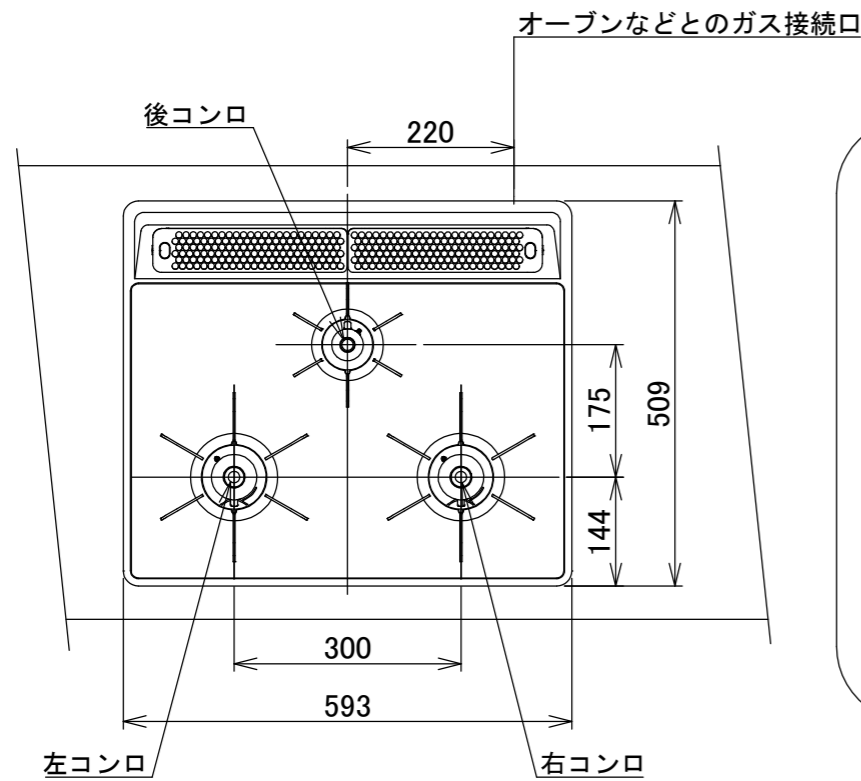

仕様

項目		記	
型式名		DG32T3V	
外形寸法(mm)	高さ	272(全高)	
	幅	596(トッププレート部593)	
	奥行	492	
グリル有効寸法(mm)		幅217×奥行317×高さ62	
質量(kg)		17(本体) 20.5(梱包含む)	
接続	ガス	Rc1/2(下接続)、M24(右後接続)	
	電源	DC 3.0V(アルカリ乾電池 単1形×2個)	
ガス消費量		13A	LP
		kW(kcal/h)	kW(kg/h)
	全点火時	9.88(8500)	9.88(0.708)
	左・右コンロ	4.20(3610)	4.20(0.301)
	後コンロ	1.28(1100)	1.28(0.092)
グリル	1.28(1100)	1.28(0.092)	
器具栓方式		プッシュ&レバー式	
点火方式		連続放電点火式	
立消え安全装置		熱電対式	
左・右コンロ	安全モード	調理油過熱防止装置、焦げつき自動消火機能、立消え安全装置 中火点火機能、消し忘れ消火機能(120分、 自動温調時:30分、高温炒めモード時:60分)	
	調理モード	高温炒めモード【右コンロのみ】	
後コンロ	安全モード	調理油過熱防止装置、焦げつき自動消火機能、立消え安全装置 消し忘れ消火機能(120分)	
グリル	安全モード	過熱防止センサー、立消え安全装置 消し忘れ消火機能(25分)	
その他		片面焼グリル 点火/消火ボタン戻し忘れブザー 電池交換サイン、ロック機能 トッププレート:ブラックガラス パネル:シルバー ごとく:ブラックホーロー 同梱:お試し用乾電池(マンガン単1形:2個)	

注記

1. 設置フリータイプですのでワークトップ穴開け寸法は、A+59、A+37、(A+45)のどちらでも設置できます。
2. 本機器は防火性能評定品であり、周囲に可燃物のある場合は防火性能評定品ラベルの内容に従って設置してください。

品名	DG32T3VPSSV	作成	2021.02
名称	3口こんろ 片面焼グリル付	調整	
		尺度	Free

住宅設備機器図面

株式会社 A-VJ

単位(mm)