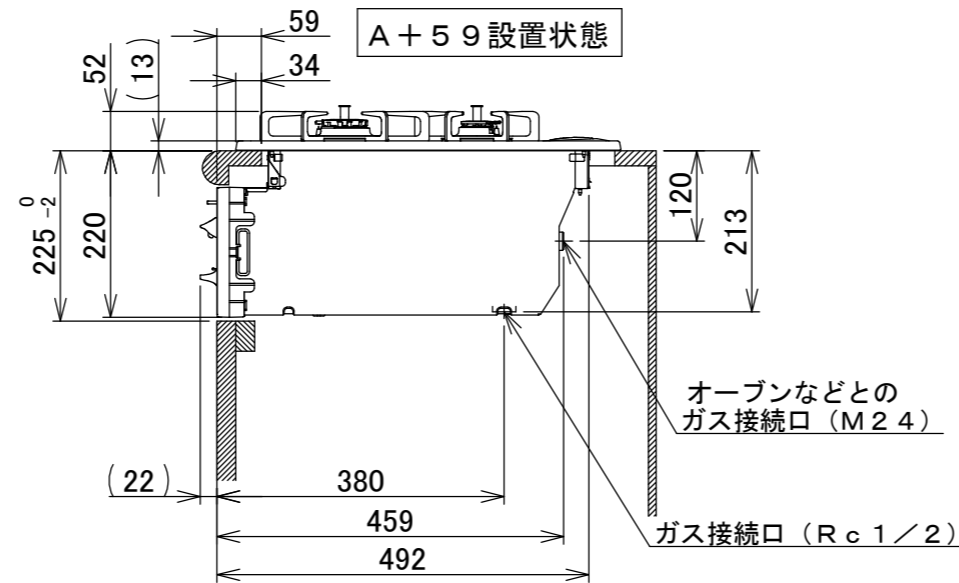

仕様

項目		記	
型式名		DG32T3V	
外形寸法(mm)	高さ	272(全高)	
	幅	596(トッププレート部593)	
	奥行	492	
グリル有効寸法(mm)		幅217×奥行317×高さ62	
質量(kg)		17(本体) 20.5(梱包含む)	
接続	ガス	Rc1/2(下接続)、M24(右後接続)	
	電源	DC 3.0V(アルカリ乾電池 単1形×2個)	
ガス消費量		13A	LP
		kW(kcal/h)	kW(kg/h)
	全点火時	9.88(8500)	9.88(0.708)
	左・右コンロ	4.20(3610)	4.20(0.301)
	後コンロ	1.28(1100)	1.28(0.092)
グリル	1.28(1100)	1.28(0.092)	
器具栓方式		プッシュ&レバー式	
点火方式		連続放電点火式	
立消え安全装置		熱電対式	
左・右コンロ	安全モード	調理油過熱防止装置、焦げつき自動消火機能、立消え安全装置 中火点火機能、消し忘れ消火機能(120分、 自動温調時:30分、高温炒めモード時:60分)	
	調理モード	高温炒めモード【右コンロのみ】	
後コンロ	安全モード	調理油過熱防止装置、焦げつき自動消火機能、立消え安全装置 消し忘れ消火機能(120分)	
グリル	安全モード	過熱防止センサー、立消え安全装置 消し忘れ消火機能(25分)	
その他		片面焼グリル 点火/消火ボタン戻し忘れブザー 電池交換サイン、ロック機能 トッププレート:ブラックガラス パネル:シルバー ごとく:ブラックホーロー 同梱:お試し用乾電池(マンガン単1形:2個)	

注記

1. 設置フリータイプですのでワークトップ穴開け寸法は、A+59、A+37、(A+45)のどちらでも設置できます。
2. 本機器は防火性能評定品であり、周囲に可燃物のある場合は防火性能評定品ラベルの内容に従って設置してください。

品名	DG32T3VPSSV	作成	2021.02
名称	3口こんろ 片面焼グリル付	調整	
		尺度	Free

住宅設備機器図面

株式会社 A-VJ

単位(mm)