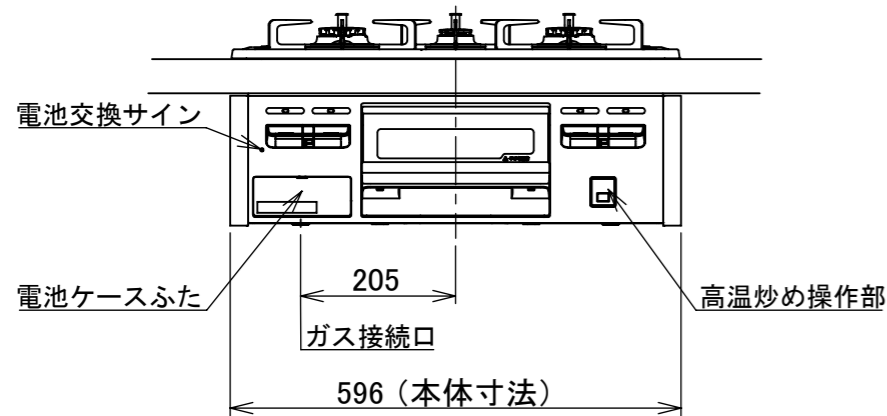

仕様

項目		記	
型式名		DG32T3V	
外形寸法 (mm)	高さ	272 (全高)	
	幅	596 (トッププレート部593)	
	奥行	492	
グリル有効寸法 (mm)		幅217×奥行317×高さ62	
質量 (kg)		17 (本体) 20.5 (梱包含む)	
接続	ガス	Rc 1/2 (下接続)、M24 (右後接続)	
	電源	DC3.0V (アルカリ乾電池 単1形×2個)	
ガス消費量		13A	LP
		kW(kcal/h)	kW(kg/h)
	全点火時	9.88(8500)	9.88(0.708)
	左・右コンロ	4.20(3610)	4.20(0.301)
	後コンロ	1.28(1100)	1.28(0.092)
グリル	1.28(1100)	1.28(0.092)	
器具栓方式		プッシュ&レバー式	
点火方式		連続放電点火式	
立消え安全装置		熱電対式	
左・右コンロ	安全モード	調理油過熱防止装置、焦げつき自動消火機能、立消え安全装置、中火点火機能、消し忘れ消火機能(120分)、自動温調時:30分、高温炒めモード時:60分	
	調理モード	高温炒めモード【右コンロのみ】	
後コンロ	安全モード	調理油過熱防止装置、焦げつき自動消火機能、立消え安全装置消し忘れ消火機能(120分)	
グリル	安全モード	過熱防止センサー、立消え安全装置消し忘れ消火機能(25分)	
その他	片面焼グリル 点火/消火ボタン戻し忘れブザー 電池交換サイン、ロック機能 ガラストッププレート:ブラック フェイス:シルバーフェイス ゴトク:ブラックホーロー 同梱:お試用乾電池(マンガン単1形:2個)		

注記

1. 設置フリータイプですのでワークトップ穴開け寸法は、A+59、A+37、(A+45)のどちらでも設置できます。
2. 本機器は防火性能評定品であり、周囲に可燃物のある場合は防火性能評定品ラベルの内容に従って設置してください。

品名	DG32T3VSSV	作成	2020.10
名称	3口こんろ 片面焼グリル付	調整	
		尺度	Free

住宅設備機器図面

単位(mm)