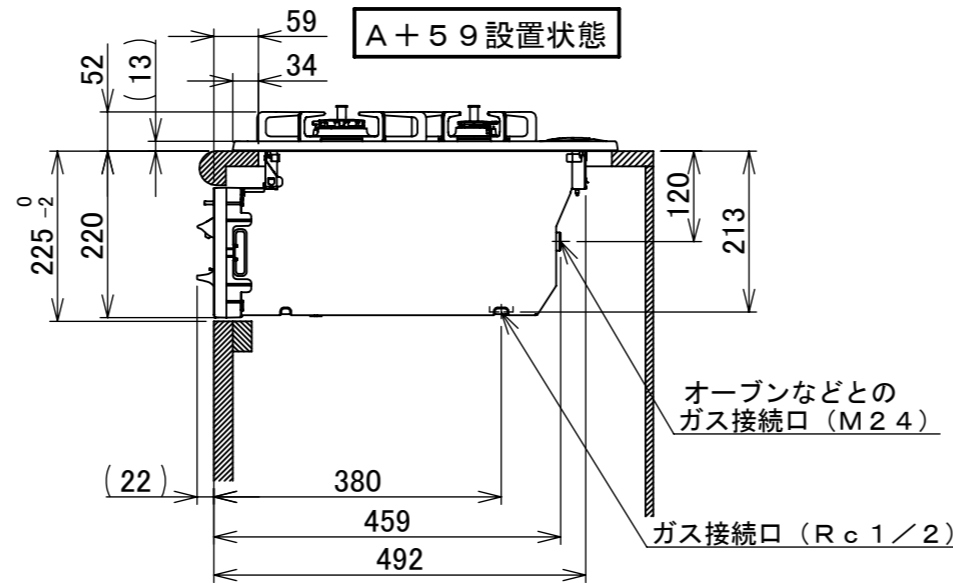

仕様

項目		記	
型式名		DG32T3V	
外形寸法 (mm)	高さ	272 (全高)	
	幅	596 (トッププレート部593)	
	奥行	492	
グリル有効寸法 (mm)		幅217×奥行317×高さ62	
質量 (kg)		17 (本体) 20.5 (梱包含む)	
接続	ガス	Rc 1/2 (下接続)、M24 (右後接続)	
	電源	DC3.0V (アルカリ乾電池 単1形×2個)	
ガス消費量		13A	LP
		kW(kcal/h)	kW(kg/h)
	全点火時	9.88(8500)	9.88(0.708)
	左・右コンロ	4.20(3610)	4.20(0.301)
	後コンロ	1.28(1100)	1.28(0.092)
グリル	1.28(1100)	1.28(0.092)	
器具栓方式		プッシュ&レバー式	
点火方式		連続放電点火式	
立消え安全装置		熱電対式	
左・右コンロ	安全モード	調理油過熱防止装置、焦げつき自動消火機能、立消え安全装置、中火点火機能、消し忘れ消火機能(120分)、自動温調時:30分、高温炒めモード時:60分	
	調理モード	高温炒めモード【右コンロのみ】	
後コンロ	安全モード	調理油過熱防止装置、焦げつき自動消火機能、立消え安全装置消し忘れ消火機能(120分)	
グリル	安全モード	過熱防止センサー、立消え安全装置消し忘れ消火機能(25分)	
その他	片面焼グリル 点火/消火ボタン戻し忘れブザー 電池交換サイン、ロック機能 ガラストッププレート:ブラック フェイス:シルバーフェイス ゴトク:ブラックホーロー 同梱:お試用乾電池(マンガン単1形:2個)		

注記

1. 設置フリータイプですのでワークトップ穴開け寸法は、A+59、A+37、(A+45)のどちらでも設置できます。
2. 本機器は防火性能評定品であり、周囲に可燃物のある場合は防火性能評定品ラベルの内容に従って設置してください。

品名	DG32T3VSSV	作成	2020.10
名称	3口こんろ 片面焼グリル付	調整	
		尺度	Free

住宅設備機器図面

単位(mm)