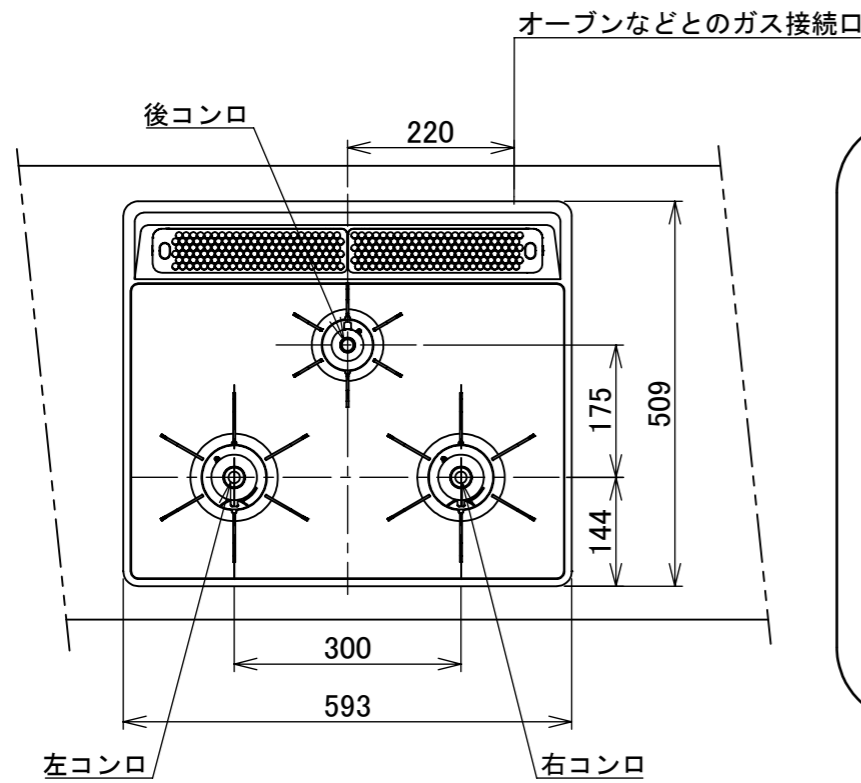

仕様

項目		記	
型式名		DG32T3V	
外形寸法 (mm)	高さ	272 (全高)	
	幅	596 (トッププレート部593)	
	奥行	492	
グリル有効寸法 (mm)		幅217×奥行317×高さ62	
質量 (kg)		17 (本体) 20.5 (梱包含む)	
接続	ガス	Rc 1/2 (下接続)、M24 (右後接続)	
	電源	DC3.0V (アルカリ乾電池 単1形×2個)	
ガス消費量		13A	LP
		kW(kcal/h)	kW(kg/h)
	全点火時	9.88(8500)	9.88(0.708)
	左・右コンロ	4.20(3610)	4.20(0.301)
	後コンロ	1.28(1100)	1.28(0.092)
グリル	1.28(1100)	1.28(0.092)	
器具栓方式		プッシュ&レバー式	
点火方式		連続放電点火式	
立消え安全装置		熱電対式	
左・右コンロ	安全モード	調理油過熱防止装置、焦げつき自動消火機能、立消え安全装置、中火点火機能、消し忘れ消火機能(120分)、自動温調時:30分、高温炒めモード時:60分	
	調理モード	高温炒めモード【右コンロのみ】	
後コンロ	安全モード	調理油過熱防止装置、焦げつき自動消火機能、立消え安全装置消し忘れ消火機能(120分)	
グリル	安全モード	過熱防止センサー、立消え安全装置消し忘れ消火機能(25分)	
その他	片面焼グリル 点火/消火ボタン戻し忘れブザー 電池交換サイン、ロック機能 ガラストッププレート:ブラック フェイス:シルバーフェイス ゴトク:ブラックホーロー 同梱:お試用乾電池(マンガン単1形:2個)		

注記

1. 設置フリータイプですのでワークトップ穴開け寸法は、A+59、A+37、(A+45)のどちらでも設置できます。
2. 本機器は防火性能評定品であり、周囲に可燃物のある場合は防火性能評定品ラベルの内容に従って設置してください。

品名	DG32T3VSSV	作成	2020.10
名称	3口こんろ 片面焼グリル付	調整	
		尺度	Free

住宅設備機器図面

単位(mm)