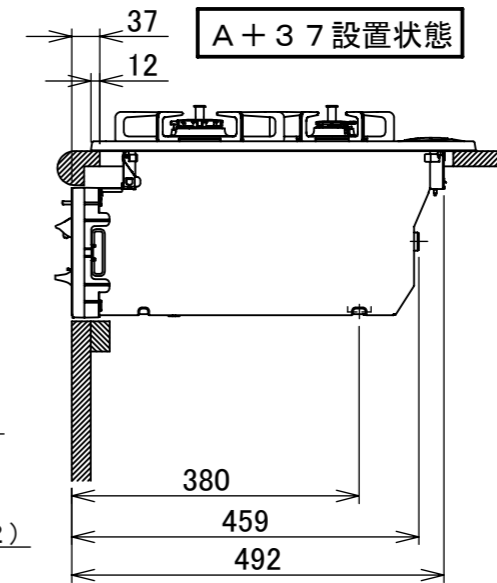

仕様

項目		記	
型式名		DG32T3V	
外形寸法 (mm)	高さ	272 (全高)	
	幅	596 (トッププレート部593)	
	奥行	492	
グリル有効寸法 (mm)		幅217×奥行317×高さ62	
質量 (kg)		17 (本体) 20.5 (梱包含む)	
接続	ガス	Rc 1/2 (下接続)、M24 (右後接続)	
	電源	DC3.0V (アルカリ乾電池 単1形×2個)	
ガス消費量		13A	LP
		kW(kcal/h)	kW(kg/h)
	全点火時	9.88(8500)	9.88(0.708)
	左・右コンロ	4.20(3610)	4.20(0.301)
	後コンロ	1.28(1100)	1.28(0.092)
グリル	1.28(1100)	1.28(0.092)	
器具栓方式		プッシュ&レバー式	
点火方式		連続放電点火式	
立消え安全装置		熱電対式	
左・右コンロ	安全モード	調理油過熱防止装置、焦げつき自動消火機能、立消え安全装置、中火点火機能、消し忘れ消火機能(120分)、自動温調時:30分、高温炒めモード時:60分	
	調理モード	高温炒めモード【右コンロのみ】	
後コンロ	安全モード	調理油過熱防止装置、焦げつき自動消火機能、立消え安全装置消し忘れ消火機能(120分)	
グリル	安全モード	過熱防止センサー、立消え安全装置消し忘れ消火機能(25分)	
その他	片面焼グリル 点火/消火ボタン戻し忘れブザー 電池交換サイン、ロック機能 ガラストッププレート:ブラック フェイス:シルバーフェイス ゴトク:ブラックホーロー 同梱:お試用乾電池(マンガン単1形:2個)		

注記

1. 設置フリータイプですのでワークトップ穴開け寸法は、A+59、A+37、(A+45)のどちらでも設置できます。
2. 本機器は防火性能評定品であり、周囲に可燃物のある場合は防火性能評定品ラベルの内容に従って設置してください。

品名	DG32T3VSSV	作成	2020.10
名称	3口こんろ 片面焼グリル付	調整	
		尺度	Free

住宅設備機器図面

単位(mm)