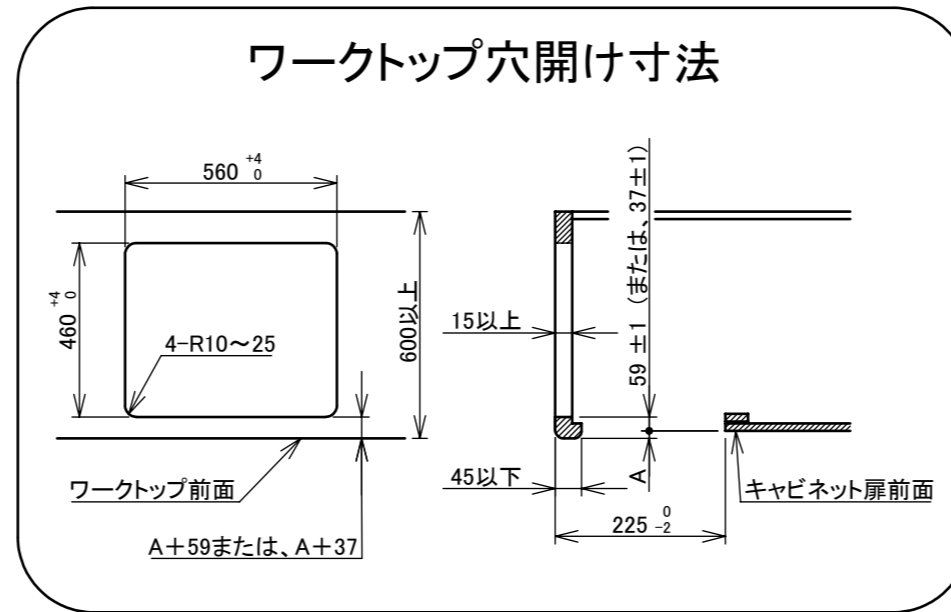

仕様

項目		記	
型式名		DG32T3V	
外形寸法 (mm)	高さ	272 (全高)	
	幅	596 (トッププレート部593)	
	奥行	492	
グリル有効寸法 (mm)		幅217×奥行317×高さ62	
質量 (kg)		17 (本体) 20.5 (梱包含む)	
接続	ガス	Rc 1/2 (下接続)、M24 (右後接続)	
	電源	DC3.0V (アルカリ乾電池 単1形×2個)	
ガス消費量		13A	LP
		kW(kcal/h)	kW(kg/h)
	全点火時	9.88(8500)	9.88(0.708)
	左・右コンロ	4.20(3610)	4.20(0.301)
	後コンロ	1.28(1100)	1.28(0.092)
グリル	1.28(1100)	1.28(0.092)	
器具栓方式		プッシュ&レバー式	
点火方式		連続放電点火式	
立消え安全装置		熱電対式	
左・右コンロ	安全モード	調理油過熱防止装置、焦げつき自動消火機能、立消え安全装置、中火点火機能、消し忘れ消火機能(120分)、自動温調時:30分、高温炒めモード時:60分	
	調理モード	高温炒めモード【右コンロのみ】	
後コンロ	安全モード	調理油過熱防止装置、焦げつき自動消火機能、立消え安全装置消し忘れ消火機能(120分)	
グリル	安全モード	過熱防止センサー、立消え安全装置消し忘れ消火機能(25分)	
その他	片面焼グリル 点火/消火ボタン戻し忘れブザー 電池交換サイン、ロック機能 ガラストッププレート:ブラック フェイス:シルバーフェイス ゴトク:ブラックホーロー 同梱:お試用乾電池(マンガン単1形:2個)		

注記

1. 設置フリータイプですのでワークトップ穴開け寸法は、A+59、A+37、(A+45)のどちらでも設置できます。
2. 本機器は防火性能評定品であり、周囲に可燃物のある場合は防火性能評定品ラベルの内容に従って設置してください。

品名	DG32T3VSSV	作成	2020.10
名称	3口こんろ 片面焼グリル付	調整	
		尺度	Free

住宅設備機器図面

単位(mm)