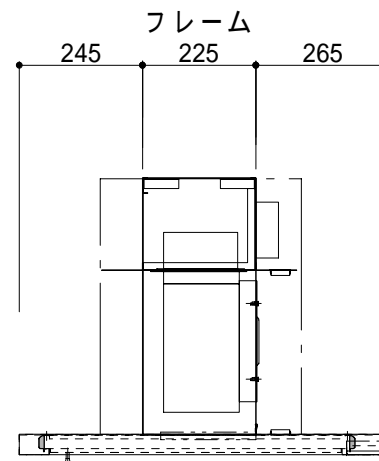

定格電圧 (V)	定格周波数 (Hz)	消費電力 (W)	風量(0Pa時) (m³/h)	照明 (W)
強	50	99	570	ハロゲン 20W×2
	60	111	544	
中	50	70	443	
	60	73	408	
弱	50	32	257	
	60	32	232	

	H	H1
TRFL-B90DC-65	650	610
TRFL-B90DC-70	700	660
TRFL-B90DC-75	750	710

品名 **FLATタイプセンターフード**

品番 **TRFL-B90ADC-**

**TOYO KITCHEN STYLE**