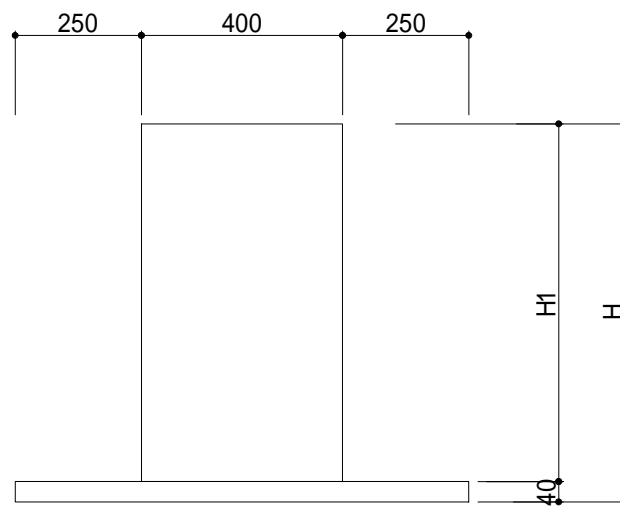

定格電圧 (V)	定格周波数 (Hz)	消費電力 (W)	風量(0Pa時) (m³/h)	照明 (W)
強	50	99	570	ハロゲン 20W×2
	60	111	544	
中	50	70	443	
	60	73	408	
弱	50	32	257	
	60	32	232	

	H	H1
TRFL-B90DC-65	650	610
TRFL-B90DC-70	700	660
TRFL-B90DC-75	750	710

品名 **FLATタイプセンターフード**

品番 **TRFL-B90ADC-**

**TOYO KITCHEN STYLE**