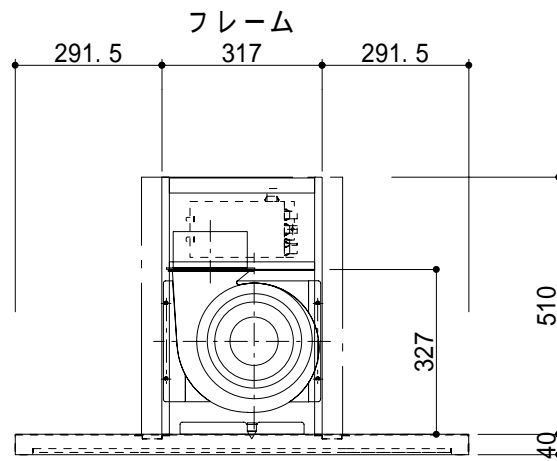

定格電圧 (V)	定格周波数 (Hz)	消費電力 (W)	風量(0Pa時) (m³/h)	照明 (W)
強	50	99	570	ハロゲン 20W×2
	60	111	544	
中	50	70	443	
	60	73	408	
弱	50	32	257	
	60	32	232	

	H	H1
TRFL-B90DC-65	650	610
TRFL-B90DC-70	700	660
TRFL-B90DC-75	750	710

品名 **FLATタイプセンターフード**

品番 **TRFL-B90ADC-**

**TOYO KITCHEN STYLE**