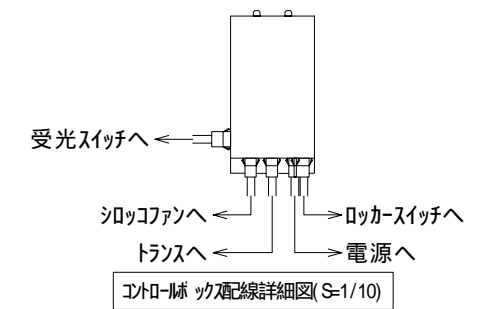

定格電圧 (V)	定格周波数 (Hz)	消費電力 (W)	風量(0Pa時) (m³/h)	照明 (W)
強	50	99	570	ハロゲン 20W×2
	60	111	544	
中	50	70	443	
	60	73	408	
弱	50	32	257	
	60	32	232	

	H	H1
TRFL-B90DC-65	650	610
TRFL-B90DC-70	700	660
TRFL-B90DC-75	750	710

品名 **FLATタイプセンターフード**

品番 **TRFL-B90ADC-**

**TOYO KITCHEN STYLE**