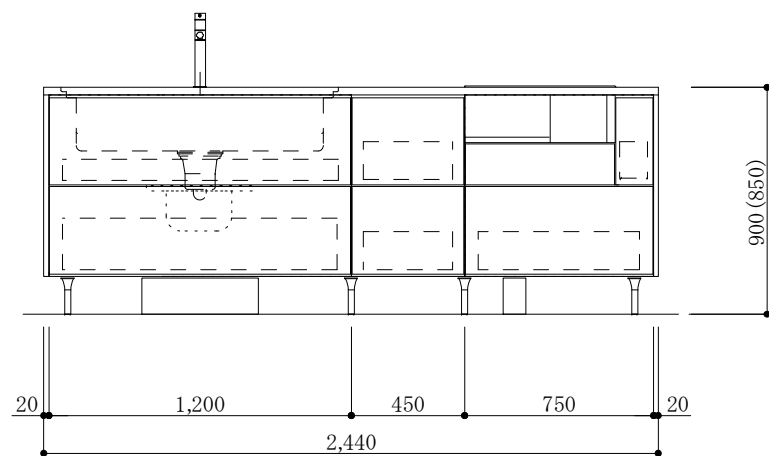

加熱機器側面

※この図面は右シンク仕様です。

図名

CARO 2

縮尺

1/30

 **TOYO KITCHEN STYLE**

加熱機器側面

※この図面は左シンク仕様です。