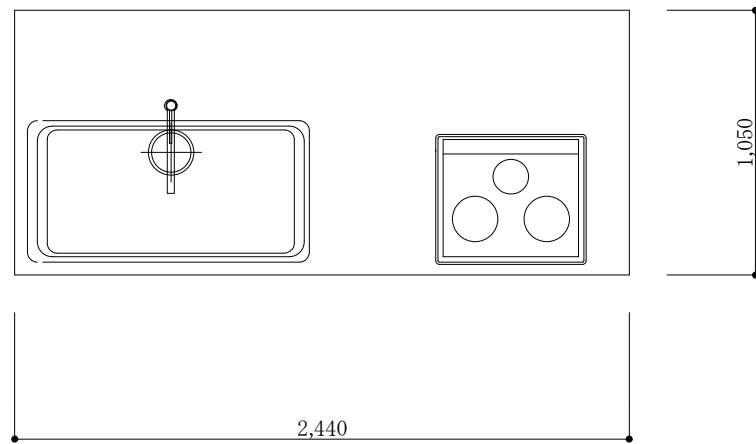

加熱機器側面

※この図面は右シンク仕様です。

図名

CARO 2

縮尺

1/30

 **TOYO KITCHEN STYLE**

加熱機器側面

※この図面は左シンク仕様です。