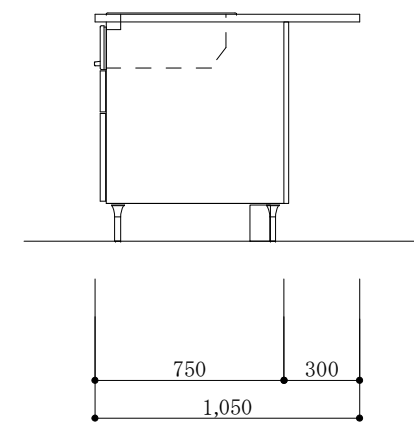

加熱機器側面

※この図面は右シンク仕様です。

図名

CARO 2

縮尺

1/30

 **TOYO KITCHEN STYLE**

加熱機器側面

※この図面は左シンク仕様です。