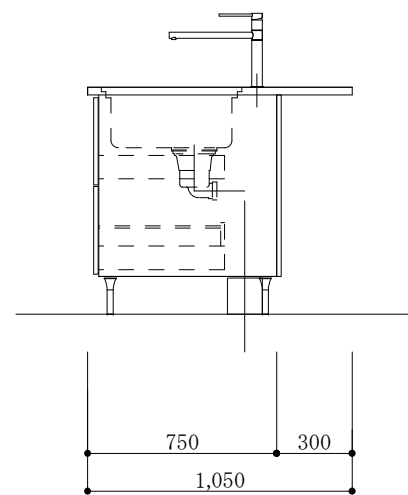

加熱機器側面

※この図面は右シンク仕様です。

図名

CARO 2

縮尺

1/30

 **TOYO KITCHEN STYLE**

加熱機器側面

※この図面は左シンク仕様です。