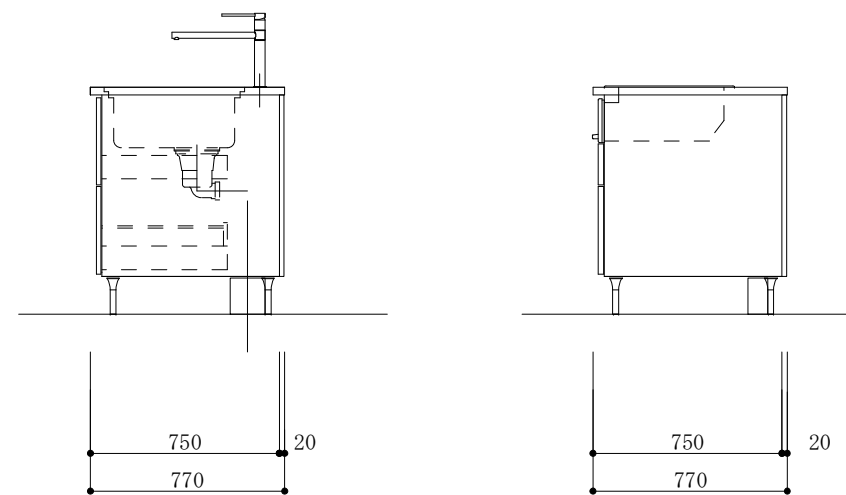

加熱機器側面

※この図面は右シンク仕様です。

図名

CARO 2

縮尺

1/30

 TOYO KITCHEN STYLE

加熱機器側面

※この図面は左シンク仕様です。