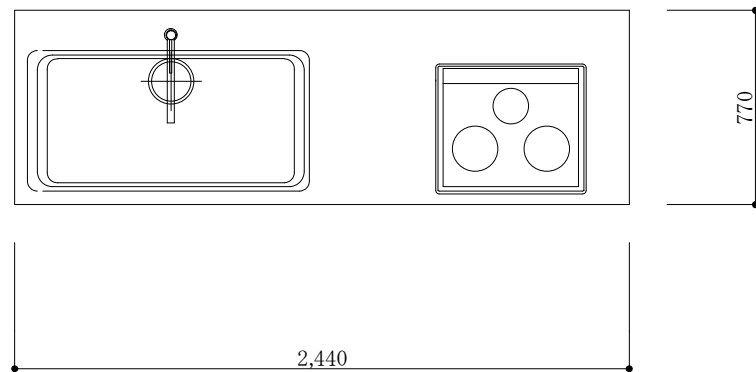

加熱機器側面

※この図面は右シンク仕様です。

図名

CARO 2

縮尺

1/30

 TOYO KITCHEN STYLE

加熱機器側面

※この図面は左シンク仕様です。