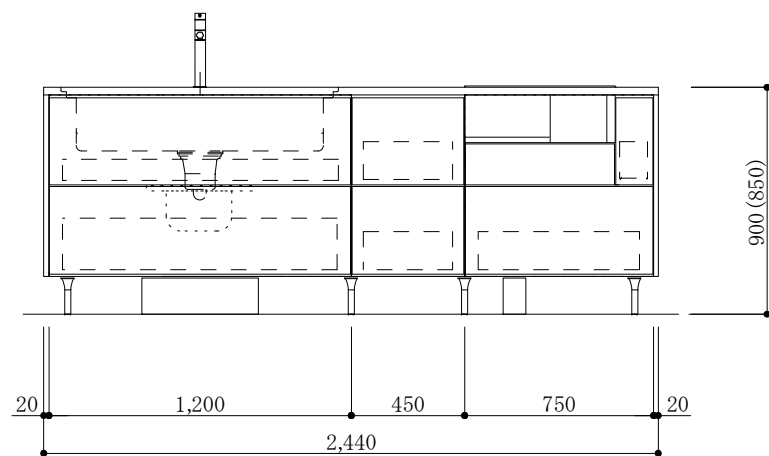

加熱機器側面

※この図面は右シンク仕様です。

図名

CARO 2

縮尺

1/30

 TOYO KITCHEN STYLE

加熱機器側面

※この図面は左シンク仕様です。