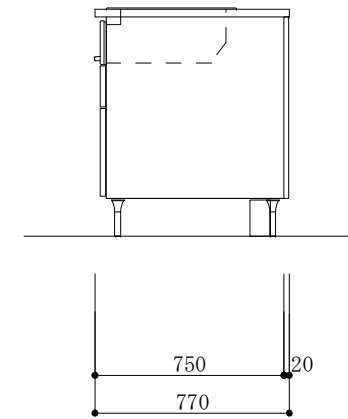

食器洗い機側面

加熱機器側面

※この図面は右シンク仕様です。

図名  
CARO 2

縮尺  
1/30

TOYO KITCHEN STYLE

食器洗い機側面

加熱機器側面

※この図面は左シンク仕様です。

図名  
CARO 2

縮尺  
1/30

 **TOYO KITCHEN STYLE**