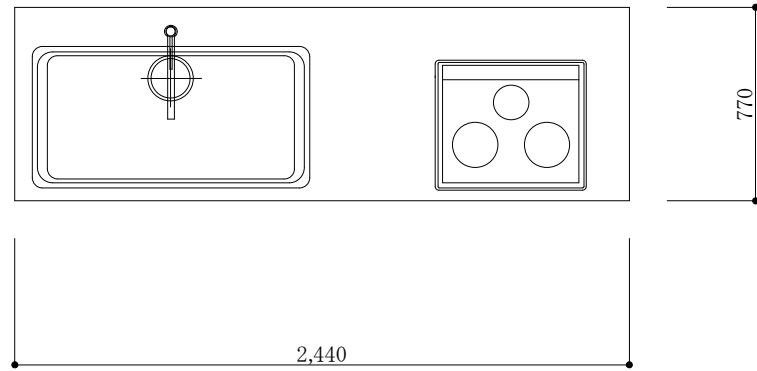

食器洗い機側面

加熱機器側面

※この図面は右シンク仕様です。

図名  
CARO 2

縮尺  
1/30

TOYO KITCHEN STYLE

食器洗い機側面

加熱機器側面

※この図面は左シンク仕様です。

図名  
CARO 2

縮尺  
1/30

 **TOYO KITCHEN STYLE**