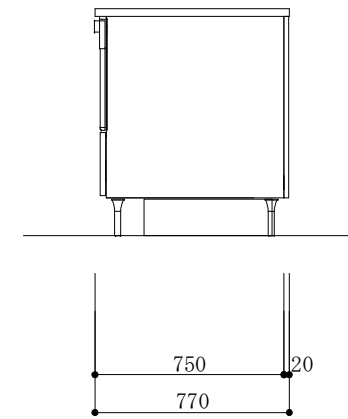

食器洗い機側面

加熱機器側面

※この図面は右シンク仕様です。

図名  
CARO 2

縮尺  
1/30

TOYO KITCHEN STYLE

食器洗い機側面

加熱機器側面

※この図面は左シンク仕様です。

図名  
CARO 2

縮尺  
1/30

 **TOYO KITCHEN STYLE**