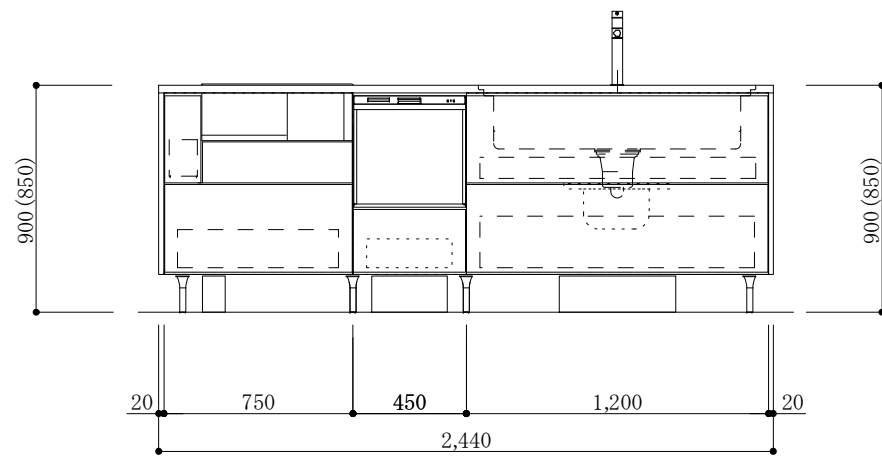

食器洗い機側面

加熱機器側面

※この図面は右シンク仕様です。

図名  
CARO 2

縮尺  
1/30

TOYO KITCHEN STYLE

食器洗い機側面

加熱機器側面

※この図面は左シンク仕様です。

図名  
CARO 2

縮尺  
1/30

 **TOYO KITCHEN STYLE**