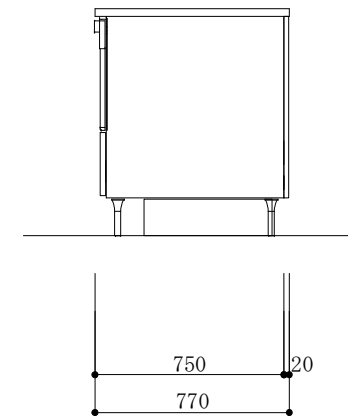

食器洗い機側面

加熱機器側面

※この図面は右シンク仕様です。

図名  
CARO 2

縮尺  
1/30

TOYO KITCHEN STYLE

食器洗い機側面

加熱機器側面

※この図面は左シンク仕様です。

図名  
CARO 2

縮尺  
1/30

 **TOYO KITCHEN STYLE**