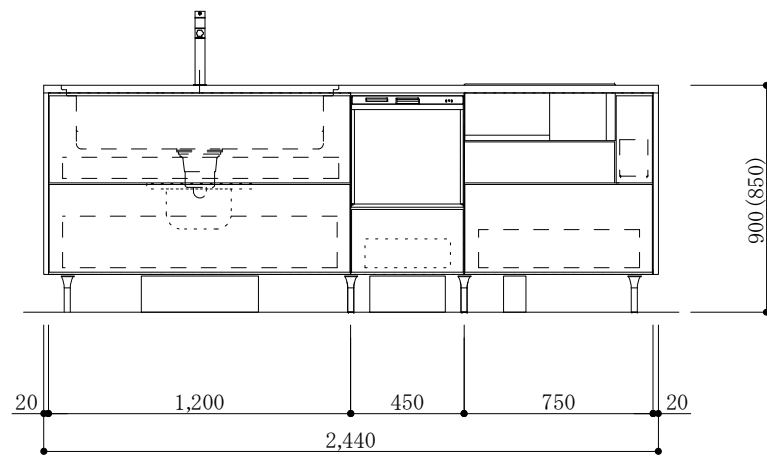

食器洗い機側面

加熱機器側面

※この図面は右シンク仕様です。

図名  
CARO 2

縮尺  
1/30

TOYO KITCHEN STYLE

食器洗い機側面

加熱機器側面

※この図面は左シンク仕様です。

図名  
CARO 2

縮尺  
1/30

 **TOYO KITCHEN STYLE**