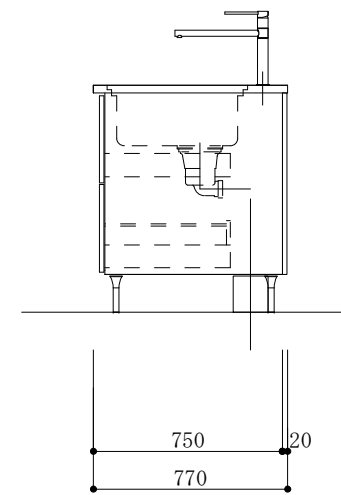

食器洗い機側面

加熱機器側面

※この図面は右シンク仕様です。

図名  
CARO 2

縮尺  
1/30

TOYO KITCHEN STYLE

食器洗い機側面

加熱機器側面

※この図面は左シンク仕様です。

図名  
CARO 2

縮尺  
1/30

 **TOYO KITCHEN STYLE**