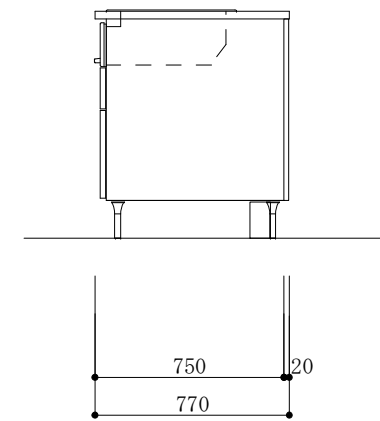

食器洗い機側面

加熱機器側面

※この図面は右シンク仕様です。

図名  
CARO 2

縮尺  
1/30

TOYO KITCHEN STYLE

食器洗い機側面

加熱機器側面

※この図面は左シンク仕様です。

図名  
CARO 2

縮尺  
1/30

 **TOYO KITCHEN STYLE**