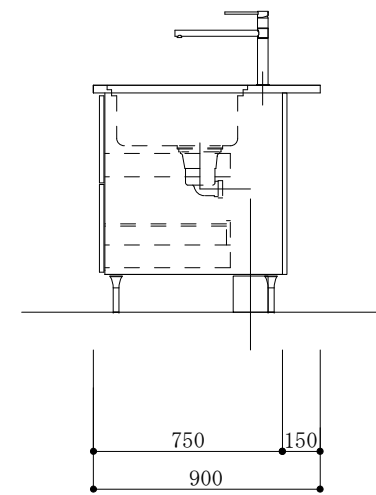

食器洗い機側面

加熱機器側面

※この図面は右シンク仕様です。

図名  
CARO 2

縮尺  
1/30

 TOYO KITCHEN STYLE

食器洗い機側面

加熱機器側面

※この図面は左シンク仕様です。

図名  
CARO 2

縮尺  
1/30

 **TOYO KITCHEN STYLE**