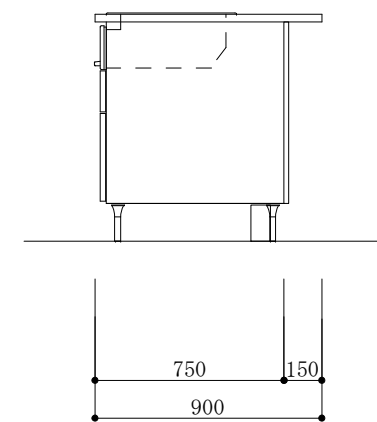

食器洗い機側面

加熱機器側面

※この図面は右シンク仕様です。

図名  
CARO 2

縮尺  
1/30

 TOYO KITCHEN STYLE

食器洗い機側面

加熱機器側面

※この図面は左シンク仕様です。

図名  
CARO 2

縮尺  
1/30

 **TOYO KITCHEN STYLE**