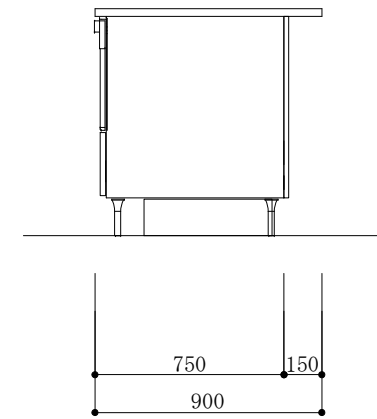

食器洗い機側面

加熱機器側面

※この図面は右シンク仕様です。

図名  
CARO 2

縮尺  
1/30

 TOYO KITCHEN STYLE

食器洗い機側面

加熱機器側面

※この図面は左シンク仕様です。

図名  
CARO 2

縮尺  
1/30

 **TOYO KITCHEN STYLE**