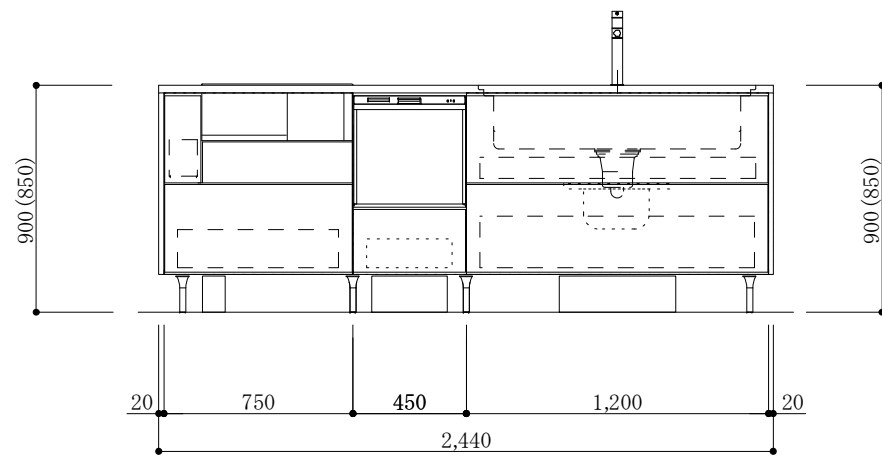

食器洗い機側面

加熱機器側面

※この図面は右シンク仕様です。

図名  
CARO 2

縮尺  
1/30

 TOYO KITCHEN STYLE

食器洗い機側面

加熱機器側面

※この図面は左シンク仕様です。

図名  
CARO 2

縮尺  
1/30

 **TOYO KITCHEN STYLE**