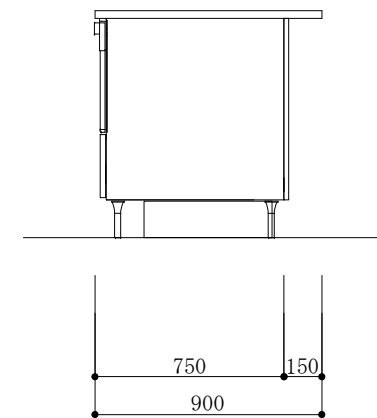

食器洗い機側面

加熱機器側面

※この図面は右シンク仕様です。

図名  
CARO 2

縮尺  
1/30

 TOYO KITCHEN STYLE

食器洗い機側面

加熱機器側面

※この図面は左シンク仕様です。

図名  
CARO 2

縮尺  
1/30

 **TOYO KITCHEN STYLE**