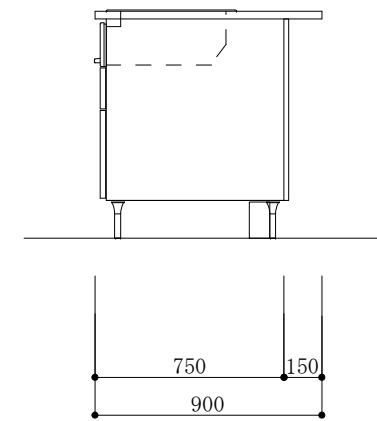

食器洗い機側面

加熱機器側面

※この図面は右シンク仕様です。

図名  
CARO 2

縮尺  
1/30

 TOYO KITCHEN STYLE

食器洗い機側面

加熱機器側面

※この図面は左シンク仕様です。

図名  
CARO 2

縮尺  
1/30

 **TOYO KITCHEN STYLE**