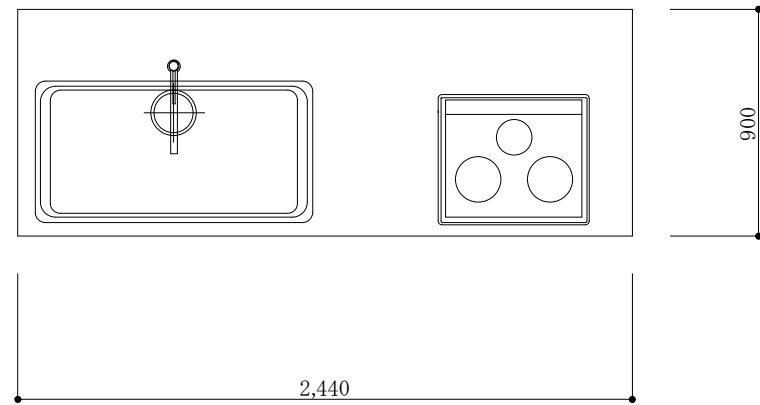

食器洗い機側面

加熱機器側面

※この図面は右シンク仕様です。

図名  
CARO 2

縮尺  
1/30

 TOYO KITCHEN STYLE

食器洗い機側面

加熱機器側面

※この図面は左シンク仕様です。

図名  
CARO 2

縮尺  
1/30

 **TOYO KITCHEN STYLE**