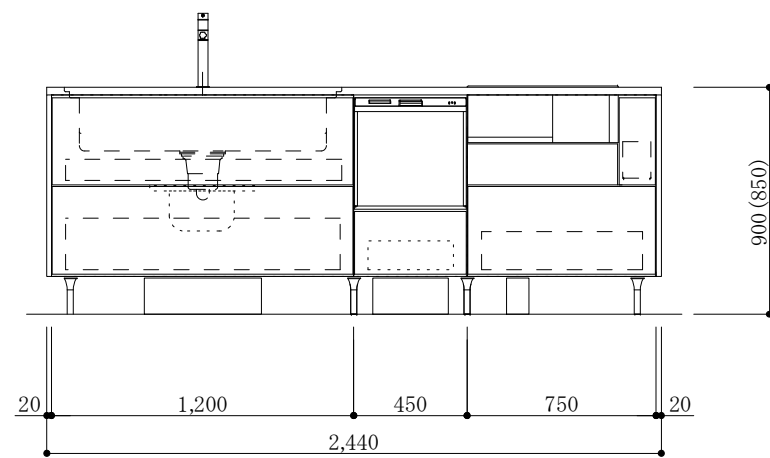

食器洗い機側面

加熱機器側面

※この図面は右シンク仕様です。

図名  
CARO 2

縮尺  
1/30

 TOYO KITCHEN STYLE

食器洗い機側面

加熱機器側面

※この図面は左シンク仕様です。

図名  
CARO 2

縮尺  
1/30

 **TOYO KITCHEN STYLE**