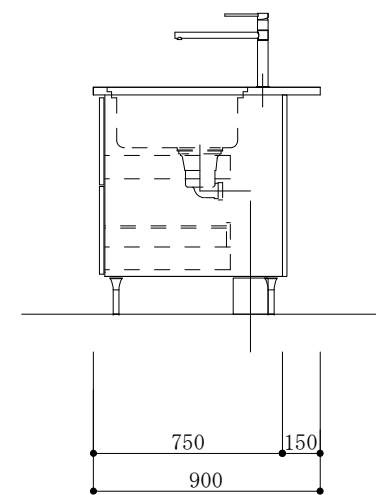

食器洗い機側面

加熱機器側面

※この図面は右シンク仕様です。

図名  
CARO 2

縮尺  
1/30

 TOYO KITCHEN STYLE

食器洗い機側面

加熱機器側面

※この図面は左シンク仕様です。

図名  
CARO 2

縮尺  
1/30

 **TOYO KITCHEN STYLE**