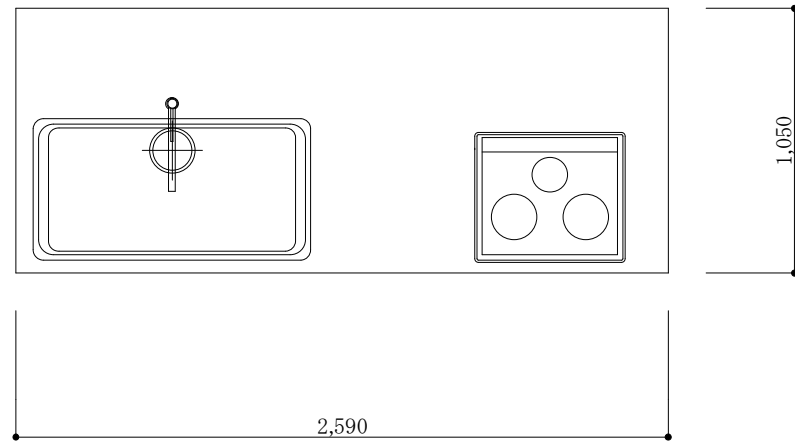

加熱機器側面

※この図面は右シンク仕様です。

図名
CARO 2

縮尺
1/30

 **TOYO KITCHEN STYLE**

加熱機器側面

※この図面は左シンク仕様です。

図名
CARO 2

縮尺
1/30

 **TOYO KITCHEN STYLE**