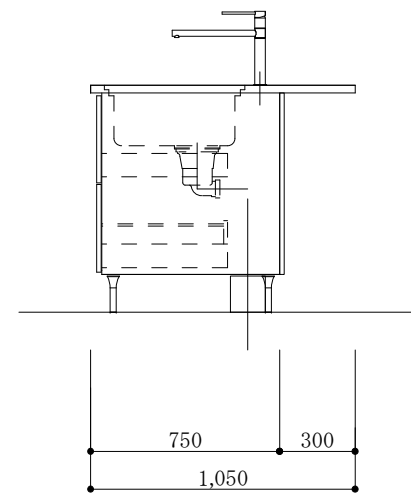

加熱機器側面

※この図面は右シンク仕様です。

図名
CARO 2

縮尺
1/30

 **TOYO KITCHEN STYLE**

加熱機器側面

※この図面は左シンク仕様です。

図名
CARO 2

縮尺
1/30

 **TOYO KITCHEN STYLE**