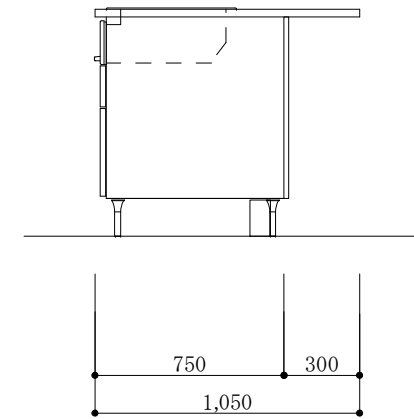

加熱機器側面

※この図面は右シンク仕様です。

図名
CARO 2

縮尺
1/30

 **TOYO KITCHEN STYLE**

加熱機器側面

※この図面は左シンク仕様です。

図名
CARO 2

縮尺
1/30

 **TOYO KITCHEN STYLE**