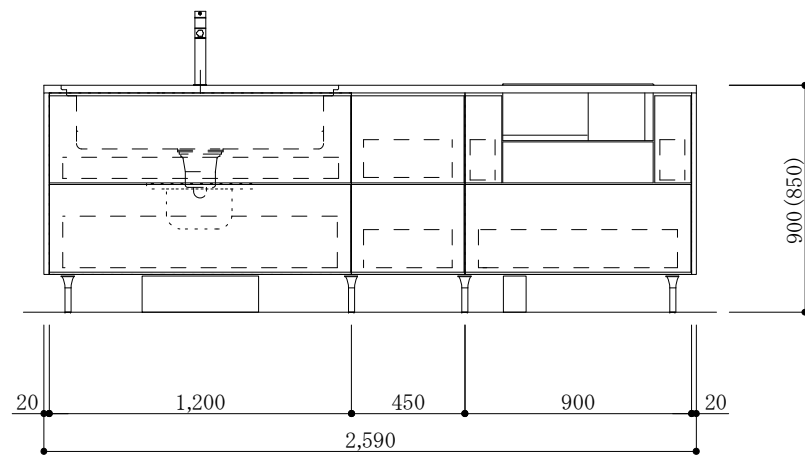

加熱機器側面

※この図面は右シンク仕様です。

図名
CARO 2

縮尺
1/30

 **TOYO KITCHEN STYLE**

加熱機器側面

※この図面は左シンク仕様です。

図名
CARO 2

縮尺
1/30

 **TOYO KITCHEN STYLE**