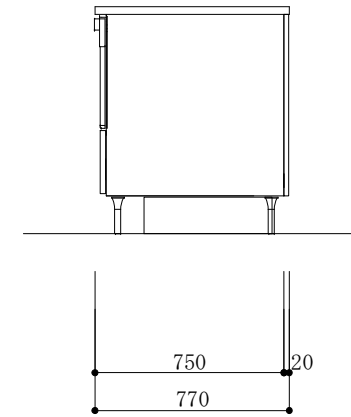

食器洗い機側面

加熱機器側面

※この図面は右シンク仕様です。

図名
CARO 2

縮尺
1/30

 TOYO KITCHEN STYLE

食器洗い機側面

加熱機器側面

※この図面は左シンク仕様です。

図名
CARO 2

縮尺
1/30

 **TOYO KITCHEN STYLE**