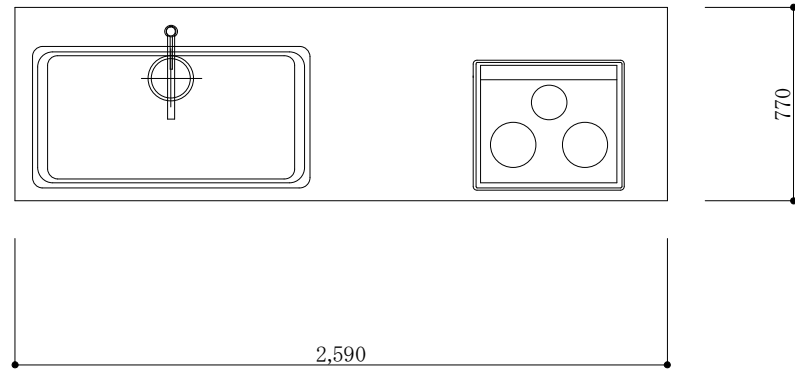

食器洗い機側面

加熱機器側面

※この図面は右シンク仕様です。

図名
CARO 2

縮尺
1/30

 TOYO KITCHEN STYLE

食器洗い機側面

加熱機器側面

※この図面は左シンク仕様です。

図名
CARO 2

縮尺
1/30

 **TOYO KITCHEN STYLE**