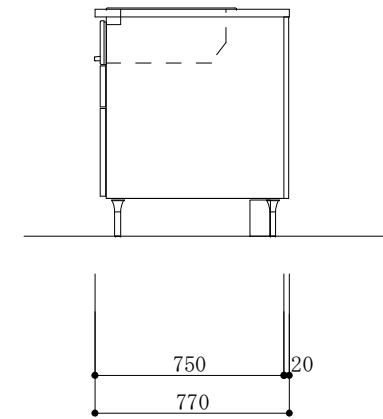

食器洗い機側面

加熱機器側面

※この図面は右シンク仕様です。

図名
CARO 2

縮尺
1/30

 TOYO KITCHEN STYLE

食器洗い機側面

加熱機器側面

※この図面は左シンク仕様です。

図名
CARO 2

縮尺
1/30

 **TOYO KITCHEN STYLE**