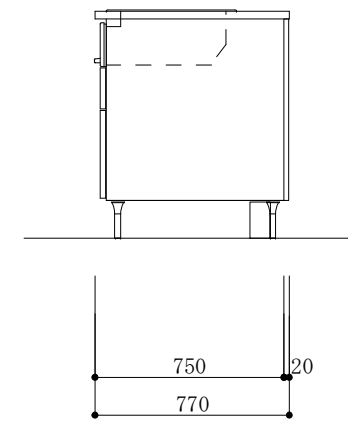

食器洗い機側面

加熱機器側面

※この図面は右シンク仕様です。

図名
CARO 2

縮尺
1/30

 TOYO KITCHEN STYLE

食器洗い機側面

加熱機器側面

※この図面は左シンク仕様です。

図名
CARO 2

縮尺
1/30

 **TOYO KITCHEN STYLE**