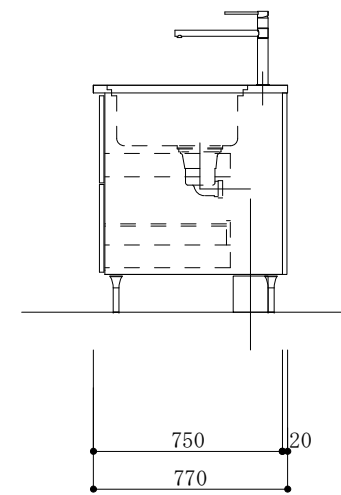

食器洗い機側面

加熱機器側面

※この図面は右シンク仕様です。

図名
CARO 2

縮尺
1/30

 TOYO KITCHEN STYLE

食器洗い機側面

加熱機器側面

※この図面は左シンク仕様です。

図名
CARO 2

縮尺
1/30

 **TOYO KITCHEN STYLE**