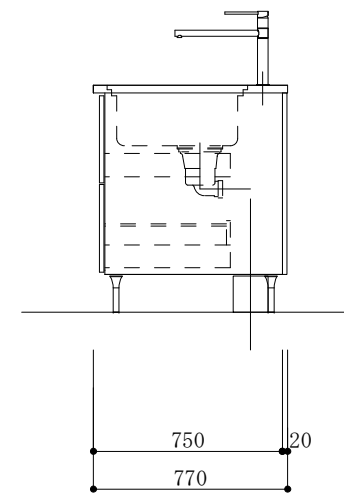

食器洗い機側面

加熱機器側面

※この図面は右シンク仕様です。

図名
CARO 2

縮尺
1/30

 TOYO KITCHEN STYLE

食器洗い機側面

加熱機器側面

※この図面は左シンク仕様です。

図名
CARO 2

縮尺
1/30

 **TOYO KITCHEN STYLE**