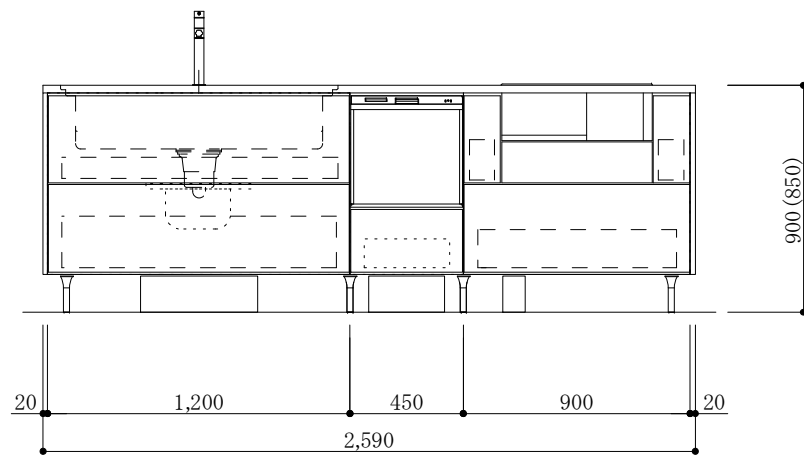

食器洗い機側面

加熱機器側面

※この図面は右シンク仕様です。

図名
CARO 2

縮尺
1/30

 TOYO KITCHEN STYLE

食器洗い機側面

加熱機器側面

※この図面は左シンク仕様です。

図名
CARO 2

縮尺
1/30

 **TOYO KITCHEN STYLE**