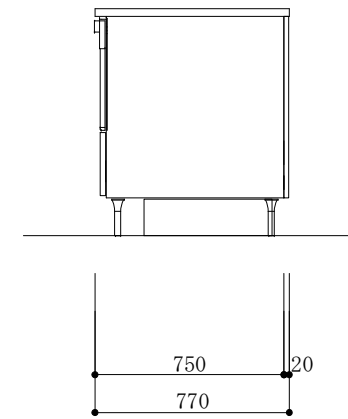

食器洗い機側面

加熱機器側面

※この図面は右シンク仕様です。

図名
CARO 2

縮尺
1/30

 TOYO KITCHEN STYLE

食器洗い機側面

加熱機器側面

※この図面は左シンク仕様です。

図名
CARO 2

縮尺
1/30

 **TOYO KITCHEN STYLE**