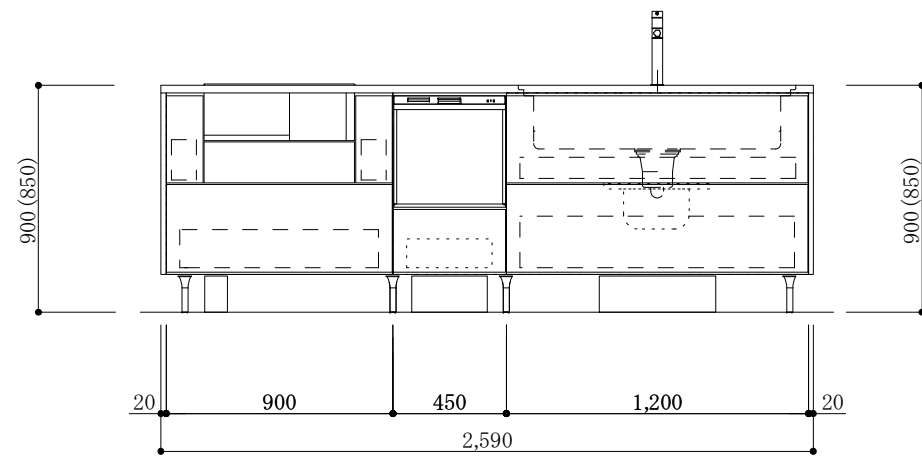

食器洗い機側面

加熱機器側面

※この図面は右シンク仕様です。

図名
CARO 2

縮尺
1/30

 TOYO KITCHEN STYLE

食器洗い機側面

加熱機器側面

※この図面は左シンク仕様です。

図名
CARO 2

縮尺
1/30

 **TOYO KITCHEN STYLE**