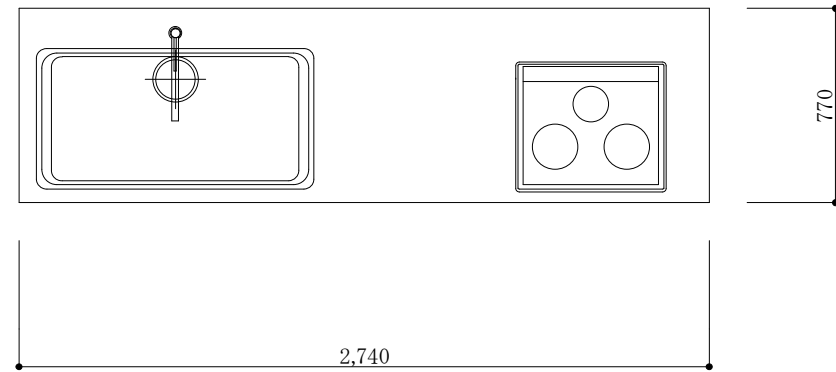

加熱機器側面

※この図面は右シンク仕様です。

図名
CARO 2

縮尺
1/30

 **TOYO KITCHEN STYLE**

加熱機器側面

※この図面は左シンク仕様です。

図名
CARO 2

縮尺
1/30