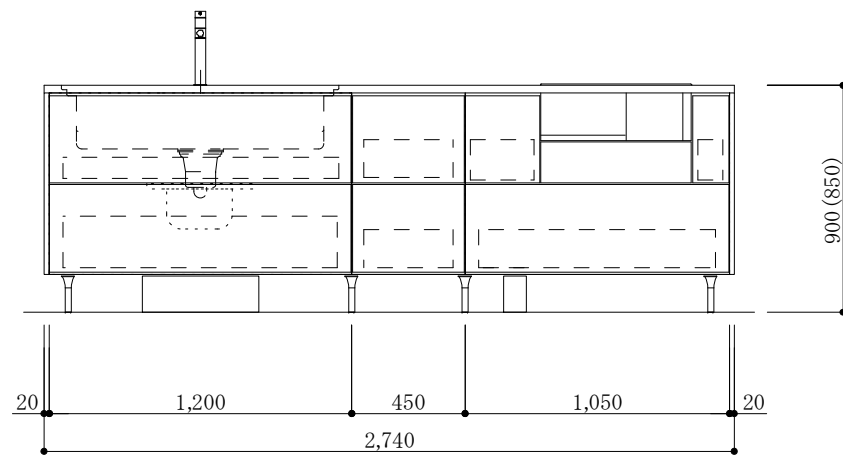

加熱機器側面

※この図面は右シンク仕様です。

図名
CARO 2

縮尺
1/30

 **TOYO KITCHEN STYLE**

加熱機器側面

※この図面は左シンク仕様です。

図名
CARO 2

縮尺
1/30