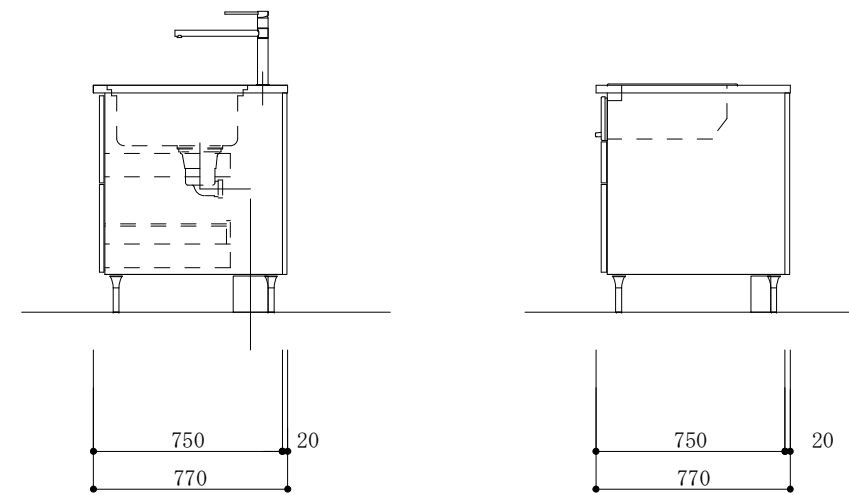

加熱機器側面

※この図面は右シンク仕様です。

図名
CARO 2

縮尺
1/30

 **TOYO KITCHEN STYLE**

加熱機器側面

※この図面は左シンク仕様です。

図名
CARO 2

縮尺
1/30