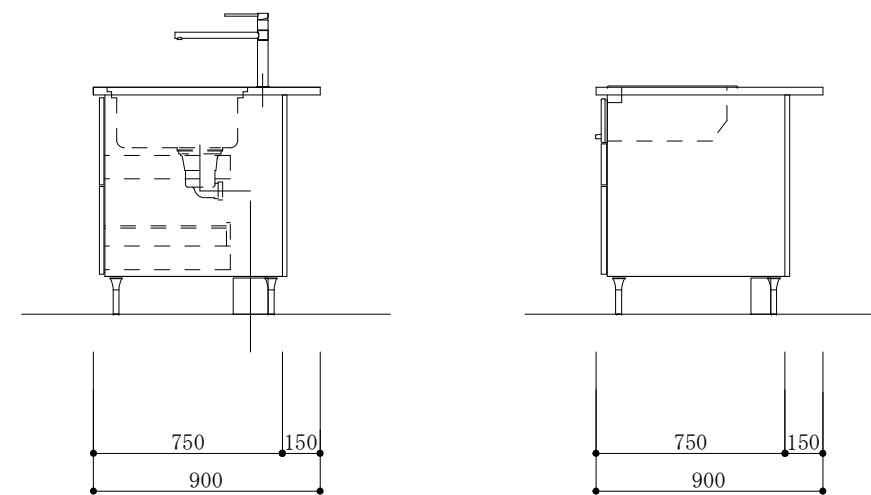

加熱機器側面

※この図面は右シンク仕様です。

加熱機器側面

※この図面は左シンク仕様です。

図名
CARO 2

縮尺
1/30

 **TOYO KITCHEN STYLE**