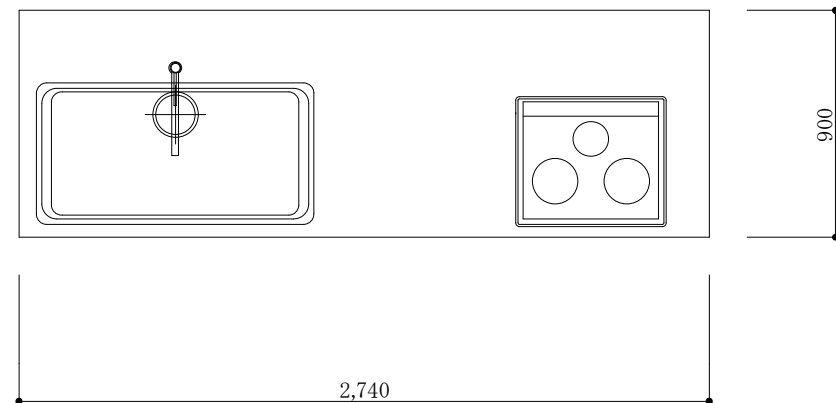

加熱機器側面

※この図面は右シンク仕様です。

加熱機器側面

※この図面は左シンク仕様です。

図名
CARO 2

縮尺
1/30

 **TOYO KITCHEN STYLE**