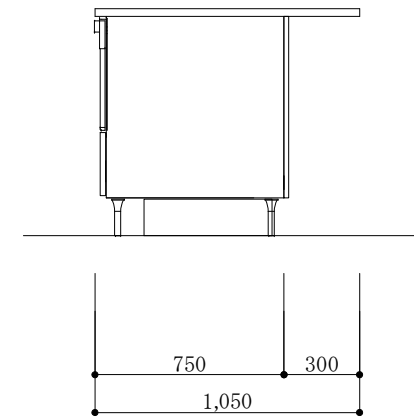

食器洗い機側面

加熱機器側面

※この図面は右シンク仕様です。

図名
CARO 2

縮尺
1/30

 TOYO KITCHEN STYLE

食器洗い機側面

加熱機器側面

※この図面は左シンク仕様です。

図名
CARO 2

縮尺
1/30

 **TOYO KITCHEN STYLE**