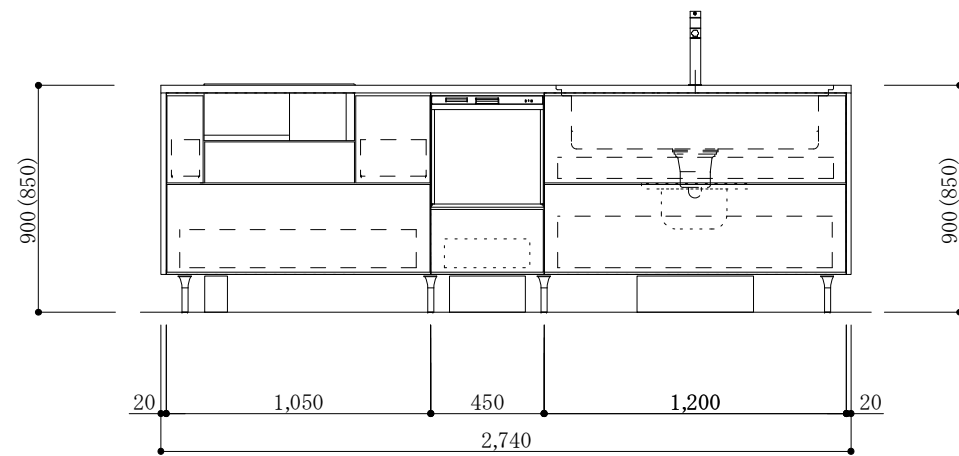

食器洗い機側面

加熱機器側面

※この図面は右シンク仕様です。

図名
CARO 2

縮尺
1/30

 TOYO KITCHEN STYLE

食器洗い機側面

加熱機器側面

※この図面は左シンク仕様です。

図名
CARO 2

縮尺
1/30

 **TOYO KITCHEN STYLE**