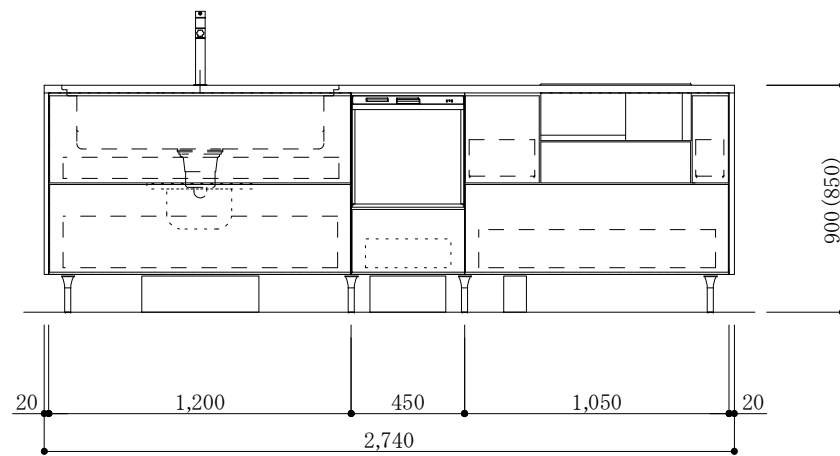

食器洗い機側面

加熱機器側面

※この図面は右シンク仕様です。

図名
CARO 2

縮尺
1/30

 TOYO KITCHEN STYLE

食器洗い機側面

加熱機器側面

※この図面は左シンク仕様です。

図名
CARO 2

縮尺
1/30

 **TOYO KITCHEN STYLE**