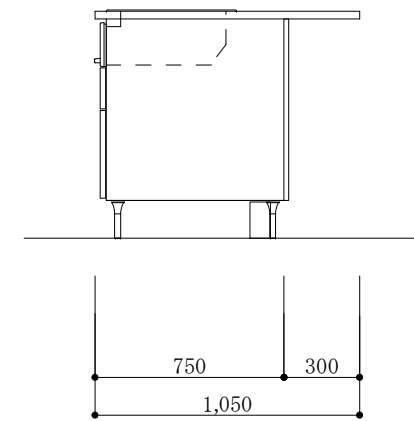

食器洗い機側面

加熱機器側面

※この図面は右シンク仕様です。

図名
CARO 2

縮尺
1/30

 TOYO KITCHEN STYLE

食器洗い機側面

加熱機器側面

※この図面は左シンク仕様です。

図名
CARO 2

縮尺
1/30

 **TOYO KITCHEN STYLE**