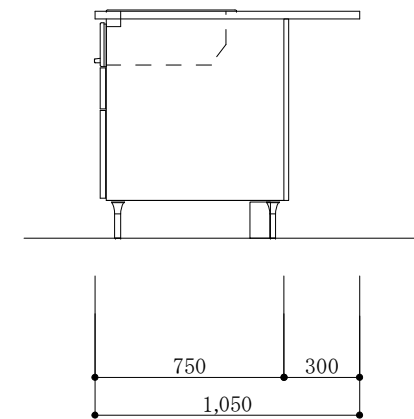

食器洗い機側面

加熱機器側面

※この図面は右シンク仕様です。

図名
CARO 2

縮尺
1/30

 TOYO KITCHEN STYLE

食器洗い機側面

加熱機器側面

※この図面は左シンク仕様です。

図名
CARO 2

縮尺
1/30

 **TOYO KITCHEN STYLE**