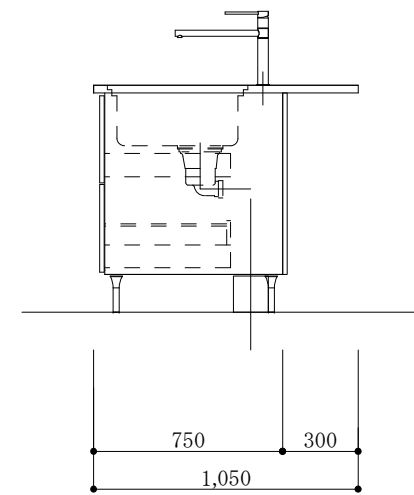

食器洗い機側面

加熱機器側面

※この図面は右シンク仕様です。

図名
CARO 2

縮尺
1/30

 TOYO KITCHEN STYLE

食器洗い機側面

加熱機器側面

※この図面は左シンク仕様です。

図名
CARO 2

縮尺
1/30

 **TOYO KITCHEN STYLE**