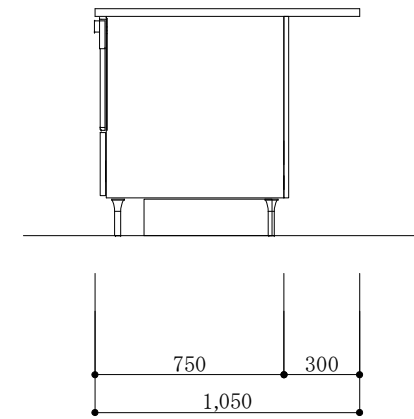

食器洗い機側面

加熱機器側面

※この図面は右シンク仕様です。

図名
CARO 2

縮尺
1/30

 TOYO KITCHEN STYLE

食器洗い機側面

加熱機器側面

※この図面は左シンク仕様です。

図名
CARO 2

縮尺
1/30

 **TOYO KITCHEN STYLE**