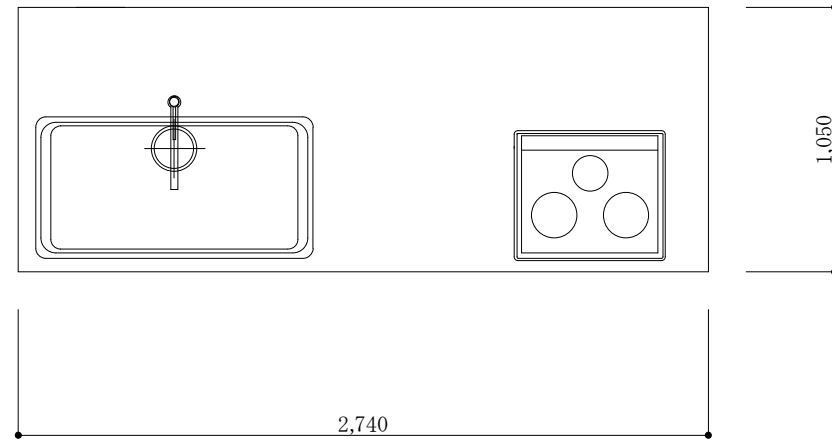

食器洗い機側面

加熱機器側面

※この図面は右シンク仕様です。

図名
CARO 2

縮尺
1/30

 TOYO KITCHEN STYLE

食器洗い機側面

加熱機器側面

※この図面は左シンク仕様です。

図名
CARO 2

縮尺
1/30

 **TOYO KITCHEN STYLE**