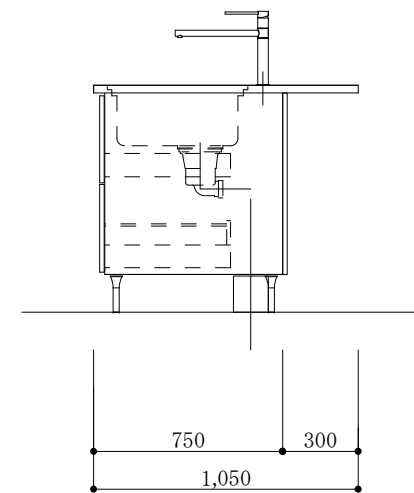

食器洗い機側面

加熱機器側面

※この図面は右シンク仕様です。

図名
CARO 2

縮尺
1/30

 TOYO KITCHEN STYLE

食器洗い機側面

加熱機器側面

※この図面は左シンク仕様です。

図名
CARO 2

縮尺
1/30

 **TOYO KITCHEN STYLE**