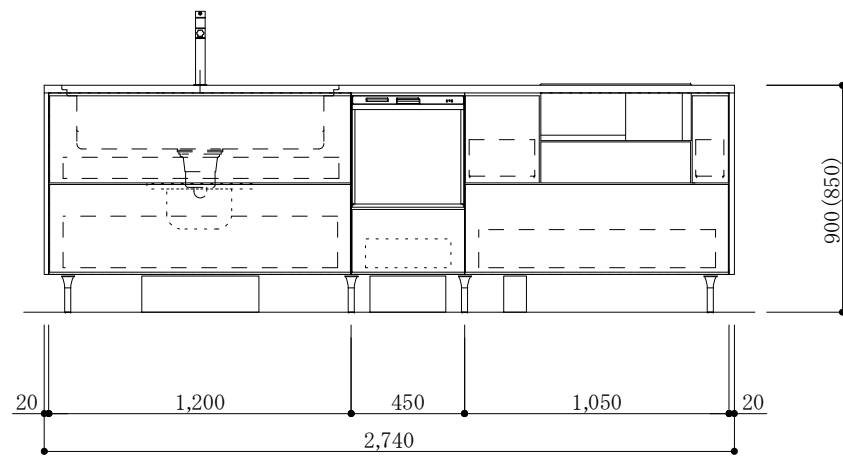

食器洗い機側面

加熱機器側面

※この図面は右シンク仕様です。

図名  
CARO 2

縮尺  
1/30

 TOYO KITCHEN STYLE

食器洗い機側面

加熱機器側面

※この図面は左シンク仕様です。

図名  
CARO 2

縮尺  
1/30

**TOYO KITCHEN STYLE**