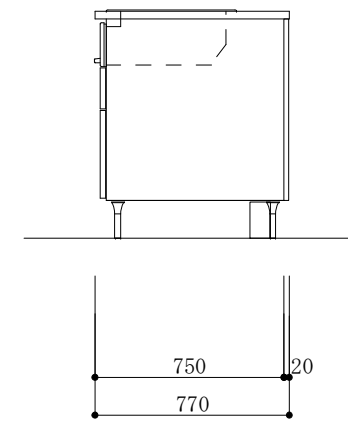

食器洗い機側面

加熱機器側面

※この図面は右シンク仕様です。

図名  
CARO 2

縮尺  
1/30

 TOYO KITCHEN STYLE

食器洗い機側面

加熱機器側面

※この図面は左シンク仕様です。

図名  
CARO 2

縮尺  
1/30

**TOYO KITCHEN STYLE**