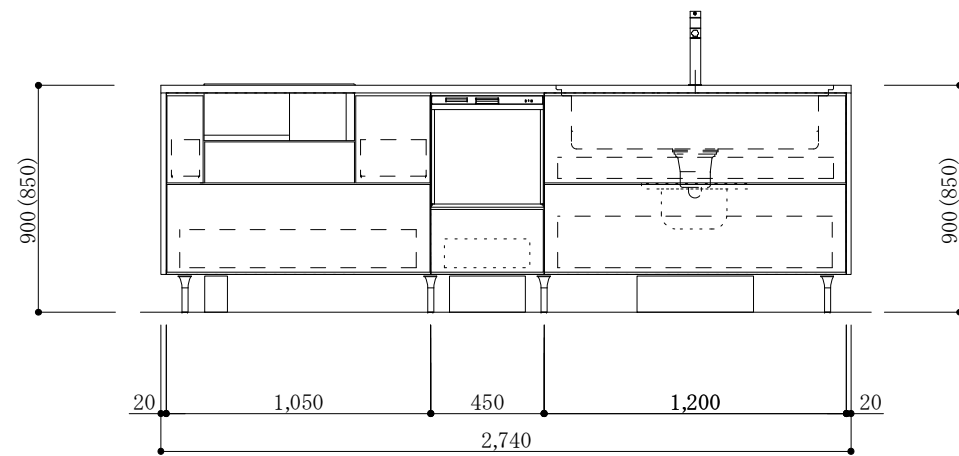

食器洗い機側面

加熱機器側面

※この図面は右シンク仕様です。

図名  
CARO 2

縮尺  
1/30

 TOYO KITCHEN STYLE

食器洗い機側面

加熱機器側面

※この図面は左シンク仕様です。

図名  
CARO 2

縮尺  
1/30

**TOYO KITCHEN STYLE**