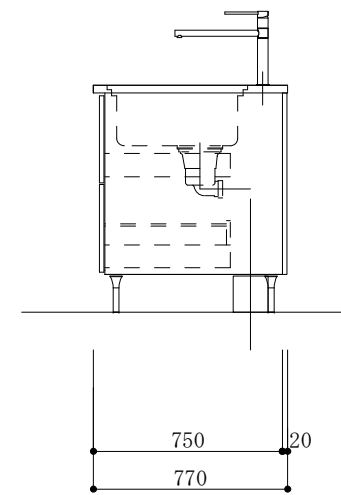

食器洗い機側面

加熱機器側面

※この図面は右シンク仕様です。

図名  
CARO 2

縮尺  
1/30

 TOYO KITCHEN STYLE

食器洗い機側面

加熱機器側面

※この図面は左シンク仕様です。

図名  
CARO 2

縮尺  
1/30

**TOYO KITCHEN STYLE**