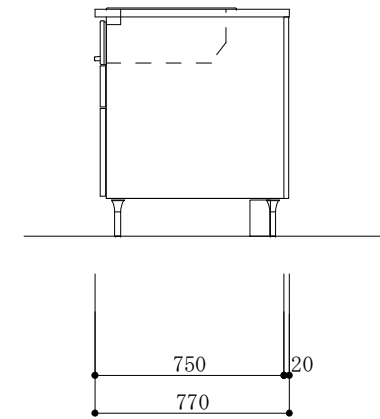

食器洗い機側面

加熱機器側面

※この図面は右シンク仕様です。

図名  
CARO 2

縮尺  
1/30

 TOYO KITCHEN STYLE

食器洗い機側面

加熱機器側面

※この図面は左シンク仕様です。

図名  
CARO 2

縮尺  
1/30

**TOYO KITCHEN STYLE**