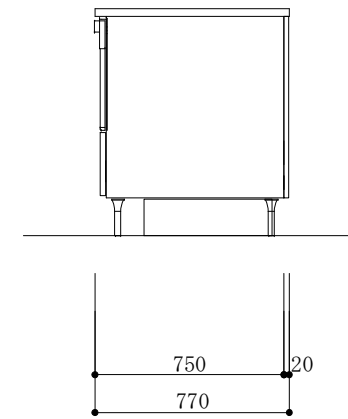

食器洗い機側面

加熱機器側面

※この図面は右シンク仕様です。

図名  
CARO 2

縮尺  
1/30

 TOYO KITCHEN STYLE

食器洗い機側面

加熱機器側面

※この図面は左シンク仕様です。

図名  
CARO 2

縮尺  
1/30

**TOYO KITCHEN STYLE**