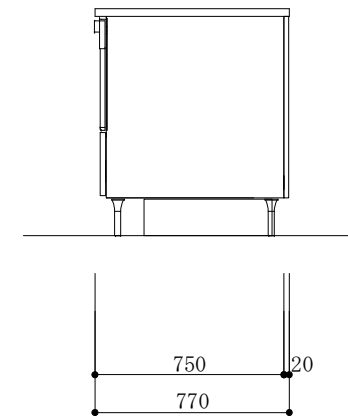

食器洗い機側面

加熱機器側面

※この図面は右シンク仕様です。

図名  
CARO 2

縮尺  
1/30

 TOYO KITCHEN STYLE

食器洗い機側面

加熱機器側面

※この図面は左シンク仕様です。

図名  
CARO 2

縮尺  
1/30

**TOYO KITCHEN STYLE**