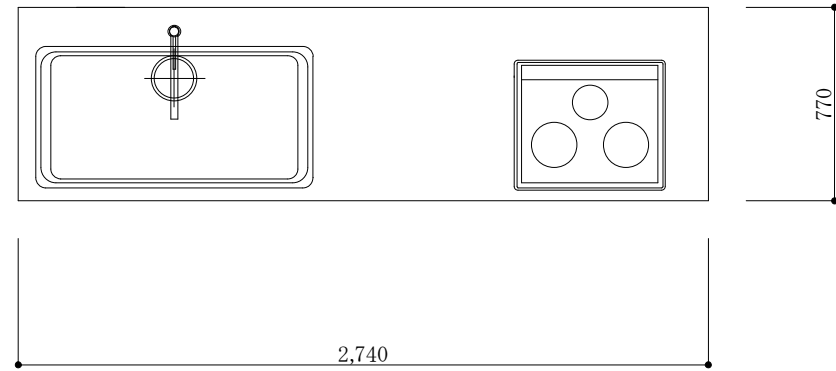

食器洗い機側面

加熱機器側面

※この図面は右シンク仕様です。

図名  
CARO 2

縮尺  
1/30

 TOYO KITCHEN STYLE

食器洗い機側面

加熱機器側面

※この図面は左シンク仕様です。

図名  
CARO 2

縮尺  
1/30

**TOYO KITCHEN STYLE**