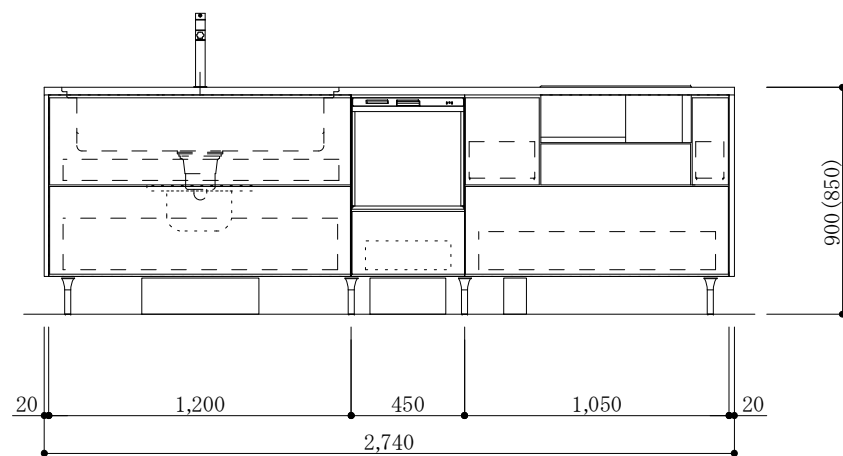

食器洗い機側面

加熱機器側面

※この図面は右シンク仕様です。

図名
CARO 2

縮尺
1/30

 TOYO KITCHEN STYLE

食器洗い機側面

加熱機器側面

※この図面は左シンク仕様です。

図名
CARO 2

縮尺
1/30

 TOYO KITCHEN STYLE