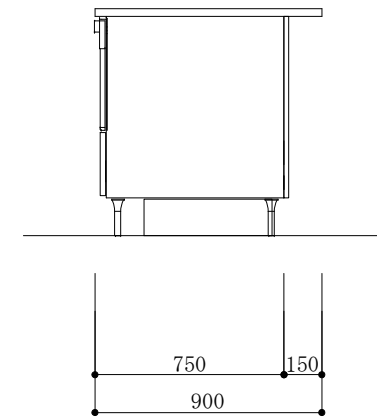

食器洗い機側面

加熱機器側面

※この図面は右シンク仕様です。

図名
CARO 2

縮尺
1/30

 TOYO KITCHEN STYLE

食器洗い機側面

加熱機器側面

※この図面は左シンク仕様です。

図名
CARO 2

縮尺
1/30

 TOYO KITCHEN STYLE