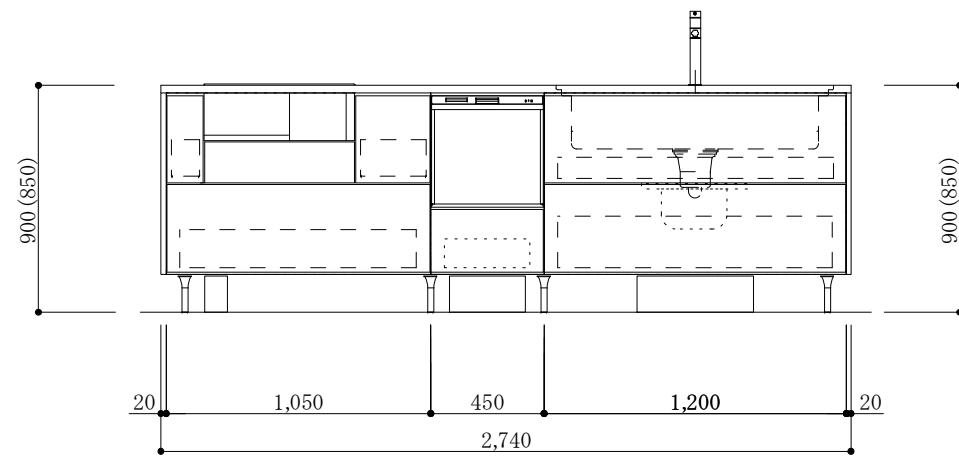

食器洗い機側面

加熱機器側面

※この図面は右シンク仕様です。

図名
CARO 2

縮尺
1/30

 TOYO KITCHEN STYLE

食器洗い機側面

加熱機器側面

※この図面は左シンク仕様です。

図名
CARO 2

縮尺
1/30

 TOYO KITCHEN STYLE