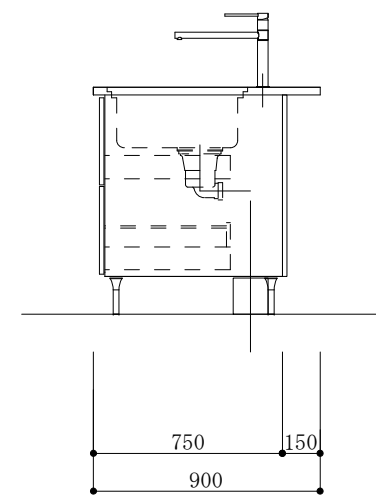

食器洗い機側面

加熱機器側面

※この図面は右シンク仕様です。

図名
CARO 2

縮尺
1/30

 TOYO KITCHEN STYLE

食器洗い機側面

加熱機器側面

※この図面は左シンク仕様です。

図名
CARO 2

縮尺
1/30

 TOYO KITCHEN STYLE