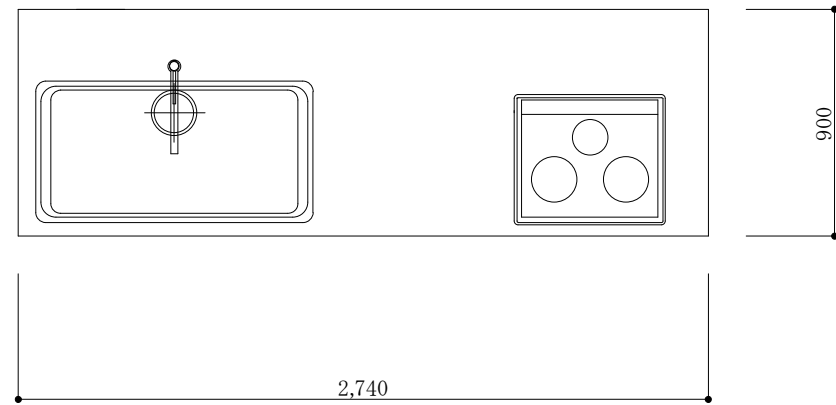

食器洗い機側面

加熱機器側面

※この図面は右シンク仕様です。

図名
CARO 2

縮尺
1/30

 TOYO KITCHEN STYLE

食器洗い機側面

加熱機器側面

※この図面は左シンク仕様です。

図名
CARO 2

縮尺
1/30

 TOYO KITCHEN STYLE