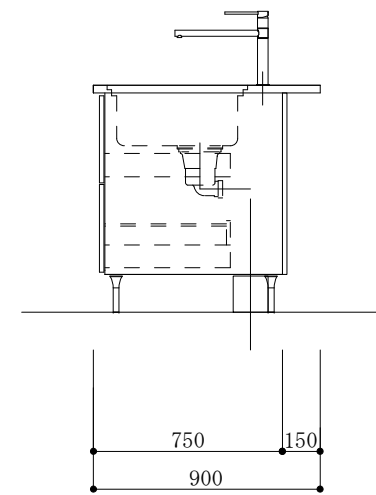

食器洗い機側面

加熱機器側面

※この図面は右シンク仕様です。

図名
CARO 2

縮尺
1/30

 TOYO KITCHEN STYLE

食器洗い機側面

加熱機器側面

※この図面は左シンク仕様です。

図名
CARO 2

縮尺
1/30

 TOYO KITCHEN STYLE