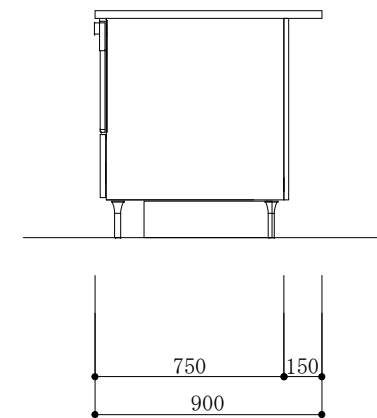

食器洗い機側面

加熱機器側面

※この図面は右シンク仕様です。

図名
CARO 2

縮尺
1/30

 TOYO KITCHEN STYLE

食器洗い機側面

加熱機器側面

※この図面は左シンク仕様です。

図名
CARO 2

縮尺
1/30

 TOYO KITCHEN STYLE