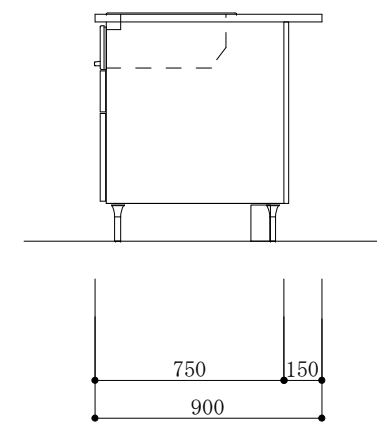

食器洗い機側面

加熱機器側面

※この図面は右シンク仕様です。

図名
CARO 2

縮尺
1/30

 TOYO KITCHEN STYLE

食器洗い機側面

加熱機器側面

※この図面は左シンク仕様です。

図名
CARO 2

縮尺
1/30

 TOYO KITCHEN STYLE