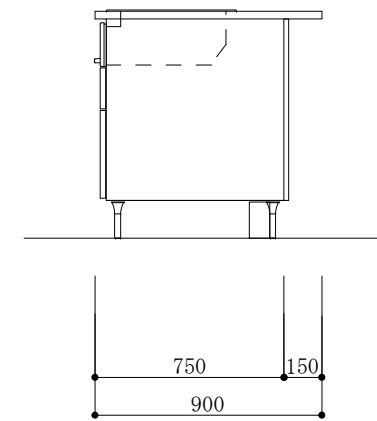

食器洗い機側面

加熱機器側面

※この図面は右シンク仕様です。

図名
CARO 2

縮尺
1/30

 TOYO KITCHEN STYLE

食器洗い機側面

加熱機器側面

※この図面は左シンク仕様です。

図名
CARO 2

縮尺
1/30

 TOYO KITCHEN STYLE