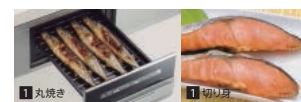

37.6万～

(税込)

Webでも
ご覧いただけます。

加熱機器

標準機器 リンナイ製 3口ガスコンロ
[RB32AM5H2SVW] W60cm ホーロートップ
W59.6/D53.8/H26.9cm

- 1 煮こぼれなどが内部に入らないワンピーストップ
- 2 フラット天板で拭き掃除もラクラク
- 3 強火からトロ火まで **W** ワイド火力バーナー搭載

IHもお選び頂けます。

日立製 3口IHヒーター [HT-K6SK]
W60cm ガラストップ W59.9/D56/H23.3cm
下記価格表から +¥48,400 (税込)

- 1 水無し両面焼きグリル
- 2 光及び温度センサー搭載の安心設計

食器洗い乾燥機

リンナイ製食器洗い乾燥機 [RKW-404A-SV]
W45cm シルバー色 W44.8/D62/H45cm
※ 食洗機のフロントパネルはキッチン同色となります。

- 1 上面操作 & 押すだけクイックスタート機能
- 2 洗浄性を高めるサークルラック (上カゴ)
- 3 食器のセットが楽に。

ポジションサインとセットしやすいピンの採用