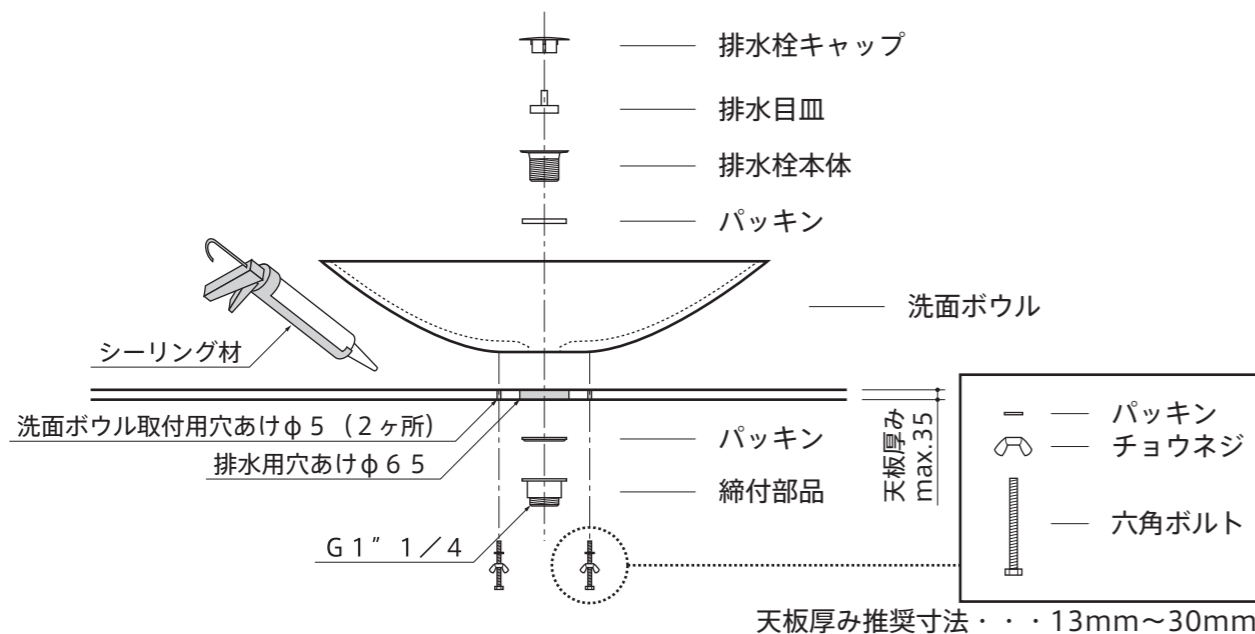

製品の取付け

※製品の取付け前に、必ず設置面のゴミなどを完全に除去してください。

洗面ボウル下面の固定穴（インサートがうってあります）位置に合わせて、カウンターに取付穴φ5をあけます。

- ・カウンターの排水用穴からはみ出さないようにシーリング材を塗布し、洗面ボウルを設置します。
- ・付属の六角ボルトにチョウネジ、パッチンを通してカウンター下側の取付穴より洗面ボウルを固定します。