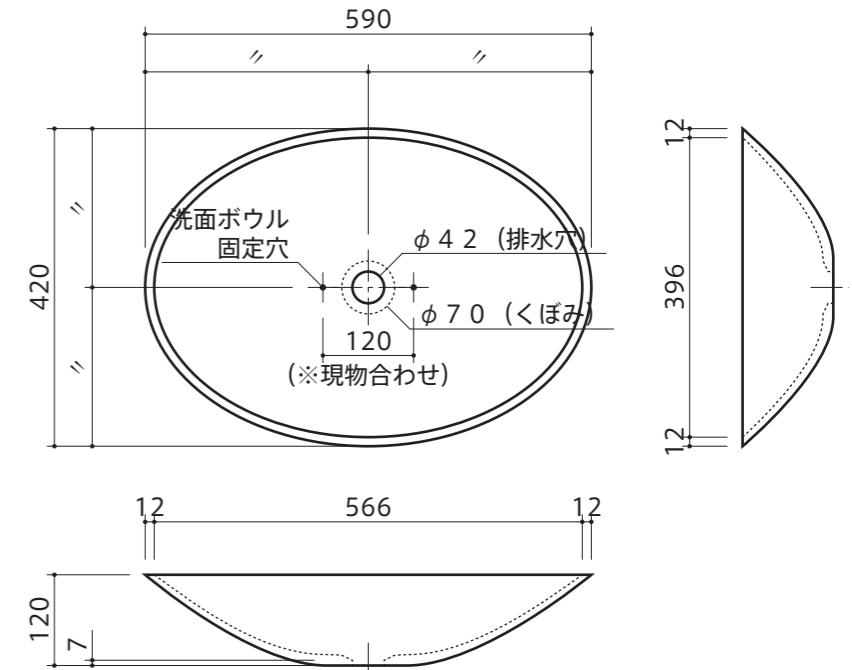

## 製品寸法図

材質：Acrylic  
重量：約6.3kg  
付属品：排水栓  
備考：排水栓は止水タイプではありません。