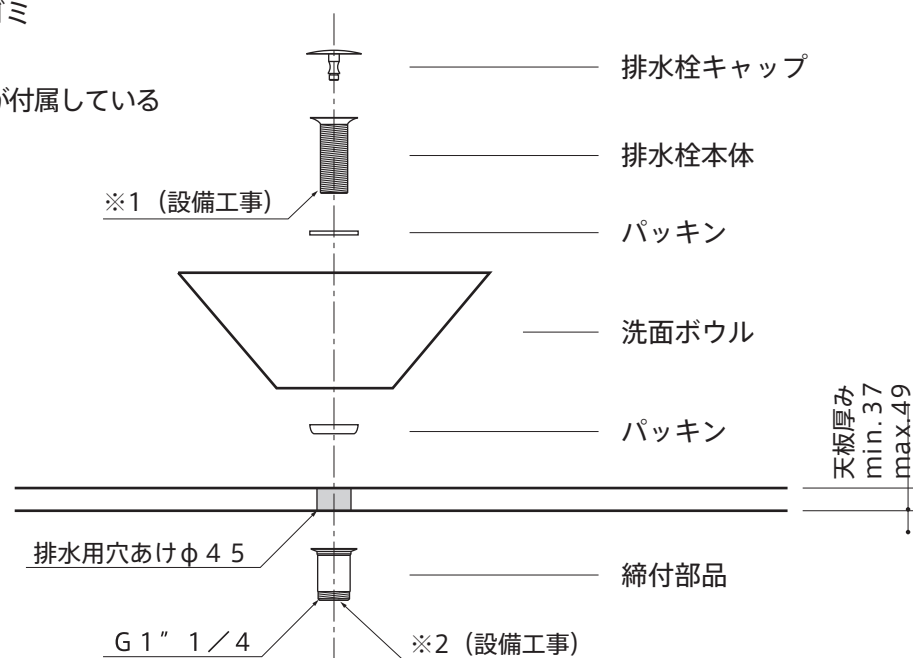

破損および故障の恐れがあります。

★ 排水栓を排水トラップに接続する場合は、シールテープ巻きとシーリング剤を使用して接続してください。

製品の取付け

・製品の取付け前に、必ず設置面のゴミなどを完全に取り除いてください。

※ロットによりスポンジ製のパッキンが付属している場合がありますが、使用しません。

※1 排水栓本体を締付部品に接続する際は、シールテープ巻きをしてください。

※2 締付部品を排水トラップに接続する際は、シールテープ巻きとシーリング剤を使用してください。