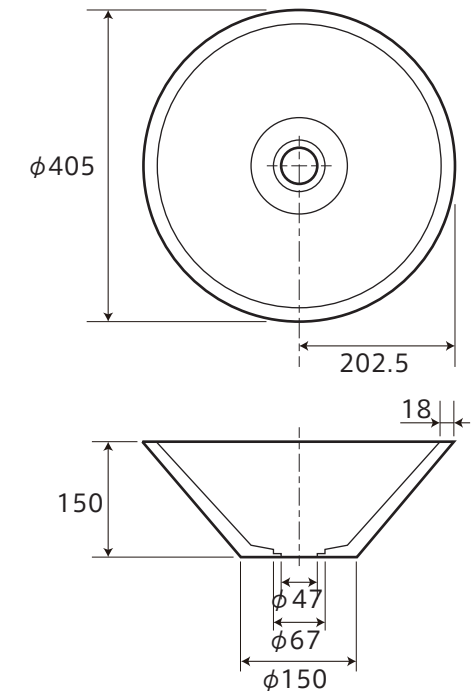

製品寸法図

材質：クリсталガラス

重量：約 3.8 kg

付属品：排水栓、ボウル専用パッキン

備考：排水栓は止水タイプではありません。

取付・設置後の点検・清掃

1. 説明書の内容通り取付・設置されているかを点検し、ガタつきの無いことを確かめてください。
2. 表面の汚れ、ほこりを拭き取りながら、傷などの損傷が無いかを調べてください。
3. 通水、排水経路の接続部分に水漏れがないか確認してください。またスムーズに排水が行われるか確認してください。