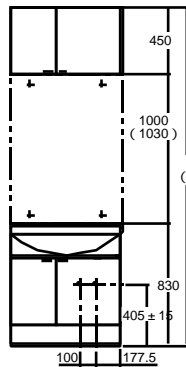

上記の ( ) 内寸法はSMC-75HA/SMC-60HA
を使用した場合の寸法です。

	SMV-75HA	SMA-75HA	SMA-60HA	SMC-75HA	SMC-60HA
A	60	50	50	30	30
B	890	895	895	950	950
C	88	93	93	88	88
D	374	374	374	374	374