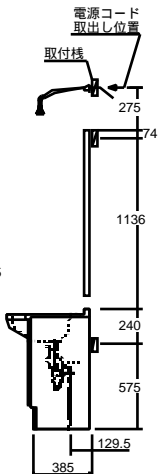

SVFD.A-75
(SMV-75HA / SMA-75HA)

上記の ( ) 内寸法はSMC-75HA/SMC-60HA
を使用した場合の寸法です。

	SMV-75HA	SMA-75HA	SMA-60HA	SMC-75HA	SMC-60HA
A	60	50	50	30	30
B	890	895	895	950	950
C	88	93	93	88	88
D	374	374	374	374	374