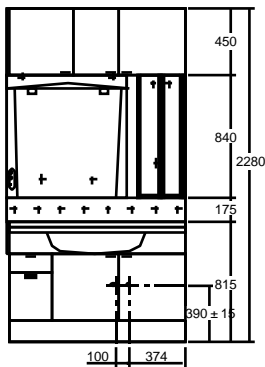

SVFD / SVFA / SVHA

レイアウト注意事項

TOYO BAGNI

®

下記の寸法図に従いミラーキャビネット・ロールドアキャビネットを取付けて下さい。

W750 Aセットの場合は下記の指定寸法通りに取付けが行われない場合、ロールドアキャビネットの扉が壁に当たり開かなくなります。

W900 Cセットの場合はミラーキャビネットとロールドアキャビネットの全幅が938mmとなり本体間口より大きくなります。壁際に設置する場合はにロールドアキャビネットの扉クリアランスを考慮し、洗面本体を壁面より40mm以上離して設置して下さい。

W1200 Cセットの場合はミラーキャビネットとロールドアキャビネットの全幅が1238mmとなり本体間口より大きくなります。壁際に設置する場合はにロールドアキャビネットの扉クリアランスを考慮し、洗面本体を壁面より40mm以上離して設置して下さい。

W1200 Eセットの場合はロールドアキャビネットWを使用しますので壁際に設置する場合も洗面本体と壁面の間にクリアランスを採る必要はありません。

MAGIAミラー【SFMR-MAG03】を設置する場合は右図に従って設置して下さい。
 又、照明機具【EB-1814WL/BL】を使用する場合は床面より2300mm以上の位置に設置することを奨励します。

MAGIAミラー【SFMR-MAG03】と
 ロールドアキャビネットSを設置する場合は右図に従って設置して下さい。
 又、照明機具【EB-1814WL/BL】を使用する場合は床面より2300mm以上の位置に設置することを奨励します。
 脱落防止樹脂ブラケットはFセットと同じ位置に取付けます。

取付の際はφ10の下穴を空けてください。

MAGIAミラー【SFMR-MAG02】を設置する場合は右図に従って設置して下さい。
 又、照明機具【EB-1814WL/BL】を使用する場合は床面より2300mm以上の位置に設置することを奨励します。

MAGIAミラー【SFMR-MAG01】を設置する場合は右図に従って設置して下さい。
 又、照明機具【EB-1814WL/BL】を使用する場合は床面より2300mm以上の位置に設置することを奨励します。

SVFD.A-120
(SVFM-83HM・SVFS-33ASL/BL)

SVFD.A-90
(SVFM-53HM・SVFS-33ASL/BL)

SVFD.A-75
(SVFM-53HM・SVFS-20ASL/BL)