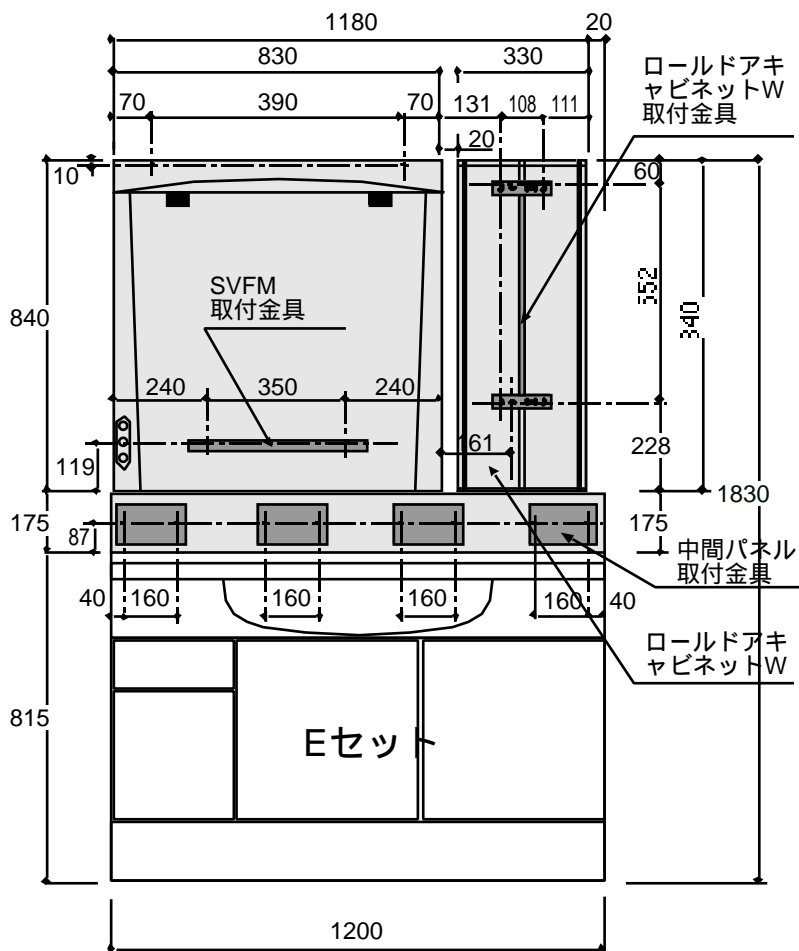

SVFD / SVFA / SVHA

レイアウト注意事項

TOYO BAGNI

®

下記の寸法図に従いミラーキャビネット・ロールドアキャビネットを取付けて下さい。

W750 Aセットの場合は下記の指定寸法通りに取付けが行われない場合、ロールドアキャビネットの扉が壁に当たり開かなくなります。

W900 Cセットの場合はミラーキャビネットとロールドアキャビネットの全幅が938mmとなり本体間口より大きくなります。壁際に設置する場合はにロールドアキャビネットの扉クリアランスを考慮し、洗面本体を壁面より40mm以上離して設置して下さい。

W1200 Cセットの場合はミラーキャビネットとロールドアキャビネットの全幅が1238mmとなり本体間口より大きくなります。壁際に設置する場合はにロールドアキャビネットの扉クリアランスを考慮し、洗面本体を壁面より40mm以上離して設置して下さい。

W1200 Eセットの場合はロールドアキャビネットWを使用しますので壁際に設置する場合も洗面本体と壁面の間にクリアランスを採る必要はありません。

MAGIAミラー【SFMR-MAG03】を設置する場合は右図に従って設置して下さい。
 又、照明機具【EB-1814WL/BL】を使用する場合は床面より2300mm以上の位置に設置することを奨励します。

MAGIAミラー【SFMR-MAG03】と
 ロールドアキャビネットSを設置する場合は右図に従って設置して下さい。
 又、照明機具【EB-1814WL/BL】を使用する場合は床面より2300mm以上の位置に設置することを奨励します。
 脱落防止樹脂ブラケットはFセットと同じ位置に取付けます。

取付の際はφ10の下穴を空けてください。

MAGIAミラー【SFMR-MAG02】を設置する場合は右図に従って設置して下さい。
 又、照明機具【EB-1814WL/BL】を使用する場合は床面より2300mm以上の位置に設置することを奨励します。

MAGIAミラー【SFMR-MAG01】を設置する場合は右図に従って設置して下さい。
 又、照明機具【EB-1814WL/BL】を使用する場合は床面より2300mm以上の位置に設置することを奨励します。

SVFD.A-120
(SVFM-83HM・SVFS-33ASL/BL)

SVFD.A-90
(SVFM-53HM・SVFS-33ASL/BL)

SVFD.A-75
(SVFM-53HM・SVFS-20ASL/BL)