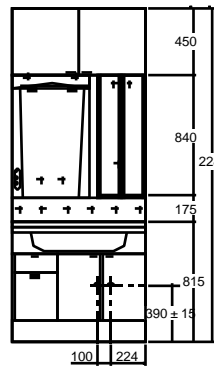

SVFD / SVFA / SVHA

レイアウト注意事項

TOYO BAGNI

®

下記の寸法図に従いミラーキャビネット・ロールドアキャビネットを取付けて下さい。

W750 Aセットの場合は下記の指定寸法通りに取付けが行われない場合、ロールドアキャビネットの扉が壁に当たり開かなくなります。

W900 Cセットの場合はミラーキャビネットとロールドアキャビネットの全幅が938mmとなり本体間口より大きくなります。壁際に設置する場合はにロールドアキャビネットの扉クリアランスを考慮し、洗面本体を壁面より40mm以上離して設置して下さい。

W1200 Cセットの場合はミラーキャビネットとロールドアキャビネットの全幅が1238mmとなり本体間口より大きくなります。壁際に設置する場合はにロールドアキャビネットの扉クリアランスを考慮し、洗面本体を壁面より40mm以上離して設置して下さい。

W1200 Eセットの場合はロールドアキャビネットWを使用しますので壁際に設置する場合も洗面本体と壁面の間にクリアランスを採る必要はありません。

MAGIAミラー【SFMR-MAG03】を設置する場合は右図に従って設置して下さい。
 又、照明機具【EB-1814WL/BL】を使用する場合は床面より2300mm以上の位置に設置することを奨励します。

MAGIAミラー【SFMR-MAG03】と
 ロールドアキャビネットSを設置する場合は右図に従って設置して下さい。
 又、照明機具【EB-1814WL/BL】を使用する場合は床面より2300mm以上の位置に設置することを奨励します。
 脱落防止樹脂ブラケットはFセットと同じ位置に取付けます。

取付の際はφ10の下穴を空けてください。

MAGIAミラー【SFMR-MAG02】を設置する場合は右図に従って設置して下さい。
 又、照明機具【EB-1814WL/BL】を使用する場合は床面より2300mm以上の位置に設置することを奨励します。

MAGIAミラー【SFMR-MAG01】を設置する場合は右図に従って設置して下さい。
 又、照明機具【EB-1814WL/BL】を使用する場合は床面より2300mm以上の位置に設置することを奨励します。

SVFD.A-120
(SVFM-83HM・SVFS-33ASL/BL)

SVFD.A-90
(SVFM-53HM・SVFS-33ASL/BL)

SVFD.A-75
(SVFM-53HM・SVFS-20ASL/BL)