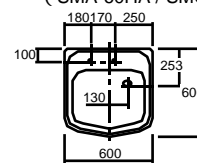

W1200 Cセットの場合はミラーキャビネットとロールドアキャビネットの全幅が1238mmとなり本体間口より大きくなります。壁際に設置する場合はにロールドアキャビネットの扉クリアランスを考慮し、洗面本体を壁面より40mm以上離して設置して下さい。

W1200 Eセットの場合はロールドアキャビネットWを使用しますので壁際に設置する場合も洗面本体と壁面の間にクリアランスを採る必要はありません。

MAGIAミラー【SFMR-MAG03】を設置する場合は右図に従って設置して下さい。
 又、照明機具【EB-1814WL/BL】を使用する場合は床面より2300mm以上の位置に設置することを奨励します。

MAGIAミラー【SFMR-MAG01】を設置する場合は右図に従って設置して下さい。
 又、照明機具【EB-1814WL/BL】を使用する場合は床面より2300mm以上の位置に設置することを奨励します。

SVFD.A-120
(SVFM-83HM・SVFS-33ASL/BL)

SVFD.A-90
(SVFM-53HM・SVFS-33ASL/BL)

SVFD.A-75
(SVFM-53HM・SVFS-20ASL/BL)

SVFD.A-120
(SFMR-MAG01・EB-1814WL/BL)

SVFD.A-75
(SFMR-MAG02・EB-1814WL/BL)

SVFD.A-120
(SFMR-MAG03・EB-1814WL/BL)

SVFD.A-75
(SMV-75HA / SMA-75HA)

SVHA-75
(SMV-75HA / SMA-75HA / SMC-75HA)

SVHA-60
(SMA-60HA / SMC-60HA)

上記の () 内寸法はSMC-75HA/SMC-60HA
を使用した場合の寸法です。

	SMV-75HA	SMA-75HA	SMA-60HA	SMC-75HA	SMC-60HA
A	60	50	50	30	30
B	890	895	895	950	950
C	88	93	93	88	88
D	374	374	374	374	374

TOYO BAGNI

© TOYO KIDZ INC.

お客様相談室

0120-104078