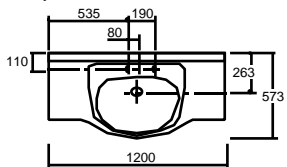

W1200 Cセットの場合はミラーキャビネットとロールドアキャビネットの全幅が1238mmとなり本体間口より大きくなります。壁際に設置する場合はにロールドアキャビネットの扉クリアランスを考慮し、洗面本体を壁面より40mm以上離して設置して下さい。

W1200 Eセットの場合はロールドアキャビネットWを使用しますので壁際に設置する場合も洗面本体と壁面の間にクリアランスを採る必要はありません。

MAGIAミラー【SFMR-MAG03】を設置する場合は右図に従って設置して下さい。
 又、照明機具【EB-1814WL/BL】を使用する場合は床面より2300mm以上の位置に設置することを奨励します。

MAGIAミラー【SFMR-MAG03】と
 ロールドアキャビネットSを設置する場合は右図に従って設置して下さい。
 又、照明機具【EB-1814WL/BL】を使用する場合は床面より2300mm以上の位置に設置することを奨励します。
 脱落防止樹脂ブラケットはFセットと同じ位置に取付けます。

取付の際はφ10の下穴を空けてください。

MAGIAミラー【SFMR-MAG02】を設置する場合は右図に従って設置して下さい。
 又、照明機具【EB-1814WL/BL】を使用する場合は床面より2300mm以上の位置に設置することを奨励します。

MAGIAミラー【SFMR-MAG01】を設置する場合は右図に従って設置して下さい。
 又、照明機具【EB-1814WL/BL】を使用する場合は床面より2300mm以上の位置に設置することを奨励します。

SVFD.A-120
(SVFM-83HM・SVFS-33ASL/BL)

SVFD.A-90
(SVFM-53HM・SVFS-33ASL/BL)

SVFD.A-75
(SVFM-53HM・SVFS-20ASL/BL)

上記の () 内寸法はSMC-75HA/SMC-60HA
を使用した場合の寸法です。

	SMV-75HA	SMA-75HA	SMA-60HA	SMC-75HA	SMC-60HA
A	60	50	50	30	30
B	890	895	895	950	950
C	88	93	93	88	88
D	374	374	374	374	374

TOYO BAGNI

© TOYO KIDZ INC.

お客様相談室

0120-104078