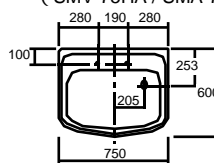

W1200 Cセットの場合はミラーキャビネットとロールドアキャビネットの全幅が1238mmとなり本体間口より大きくなります。壁際に設置する場合はにロールドアキャビネットの扉クリアランスを考慮し、洗面本体を壁面より40mm以上離して設置して下さい。

W1200 Eセットの場合はロールドアキャビネットWを使用しますので壁際に設置する場合も洗面本体と壁面の間にクリアランスを採る必要はありません。

MAGIAミラー【SFMR-MAG03】を設置する場合は右図に従って設置して下さい。
 又、照明機具【EB-1814WL/BL】を使用する場合は床面より2300mm以上の位置に設置することを奨励します。

MAGIAミラー【SFMR-MAG01】を設置する場合は右図に従って設置して下さい。
 又、照明機具【EB-1814WL/BL】を使用する場合は床面より2300mm以上の位置に設置することを奨励します。

SVFD.A-120
(SVFM-83HM・SVFS-33ASL/BL)

SVFD.A-90
(SVFM-53HM・SVFS-33ASL/BL)

SVFD.A-75
(SVFM-53HM・SVFS-20ASL/BL)

SVFD.A-120
(SFMR-MAG01・EB-1814WL/BL)

SVFD.A-75
(SFMR-MAG02・EB-1814WL/BL)

SVFD.A-120
(SFMR-MAG03・EB-1814WL/BL)

SVFD.A-75
(SMV-75HA / SMA-75HA)

SVHA-75
(SMV-75HA / SMA-75HA / SMC-75HA)

SVHA-60
(SMA-60HA / SMC-60HA)

上記の () 内寸法はSMC-75HA/SMC-60HA
を使用した場合の寸法です。

	SMV-75HA	SMA-75HA	SMA-60HA	SMC-75HA	SMC-60HA
A	60	50	50	30	30
B	890	895	895	950	950
C	88	93	93	88	88
D	374	374	374	374	374

TOYO BAGNI

© TOYO KIDZ INC.

お客様相談室

0120-104078