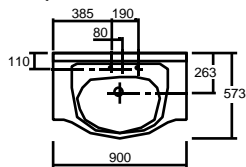

W1200 Cセットの場合はミラーキャビネットとロールドアキャビネットの全幅が1238mmとなり本体間口より大きくなります。壁際に設置する場合はにロールドアキャビネットの扉クリアランスを考慮し、洗面本体を壁面より40mm以上離して設置して下さい。

W1200 Eセットの場合はロールドアキャビネットWを使用しますので壁際に設置する場合も洗面本体と壁面の間にクリアランスを採る必要はありません。

MAGIAミラー【SFMR-MAG03】を設置する場合は右図に従って設置して下さい。
 又、照明機具【EB-1814WL/BL】を使用する場合は床面より2300mm以上の位置に設置することを奨励します。

MAGIAミラー【SFMR-MAG03】と
 ロールドアキャビネットSを設置する場合は右図に従って設置して下さい。
 又、照明機具【EB-1814WL/BL】を使用する場合は床面より2300mm以上の位置に設置することを奨励します。
 脱落防止樹脂ブラケットはFセットと同じ位置に取付けます。

取付の際はφ10の下穴を空けてください。

MAGIAミラー【SFMR-MAG02】を設置する場合は右図に従って設置して下さい。
 又、照明機具【EB-1814WL/BL】を使用する場合は床面より2300mm以上の位置に設置することを奨励します。

MAGIAミラー【SFMR-MAG01】を設置する場合は右図に従って設置して下さい。
 又、照明機具【EB-1814WL/BL】を使用する場合は床面より2300mm以上の位置に設置することを奨励します。

SVFD.A-120
(SVFM-83HM・SVFS-33ASL/BL)

SVFD.A-90
(SVFM-53HM・SVFS-33ASL/BL)

SVFD.A-75
(SVFM-53HM・SVFS-20ASL/BL)

上記の () 内寸法はSMC-75HA/SMC-60HA
を使用した場合の寸法です。

	SMV-75HA	SMA-75HA	SMA-60HA	SMC-75HA	SMC-60HA
A	60	50	50	30	30
B	890	895	895	950	950
C	88	93	93	88	88
D	374	374	374	374	374

TOYO BAGNI

© TOYO KIDZ INC.

お客様相談室

0120-104078