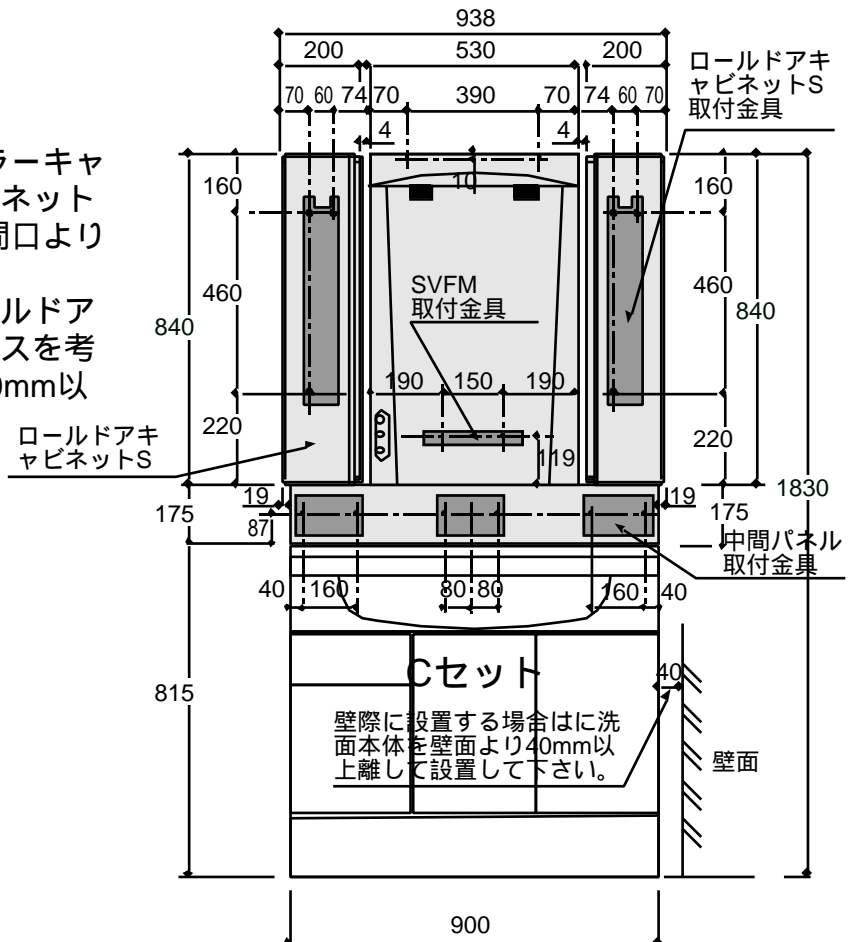

SVFD / SVFA / SVHA

レイアウト注意事項

TOYO BAGNI

®

下記の寸法図に従いミラーキャビネット・ロールドアキャビネットを取付けて下さい。

W750 Aセットの場合は下記の指定寸法通りに取付けが行われない場合、ロールドアキャビネットの扉が壁に当たり開かなくなります。

W900 Cセットの場合はミラーキャビネットとロールドアキャビネットの全幅が938mmとなり本体間口より大きくなります。壁際に設置する場合はにロールドアキャビネットの扉クリアランスを考慮し、洗面本体を壁面より40mm以上離して設置して下さい。

W1200 Cセットの場合はミラーキャビネットとロールドアキャビネットの全幅が1238mmとなり本体間口より大きくなります。壁際に設置する場合はにロールドアキャビネットの扉クリアランスを考慮し、洗面本体を壁面より40mm以上離して設置して下さい。

W1200 Eセットの場合はロールドアキャビネットWを使用しますので壁際に設置する場合も洗面本体と壁面の間にクリアランスを採る必要はありません。

MAGIAミラー【SFMR-MAG03】を設置する場合は右図に従って設置して下さい。
 又、照明機具【EB-1814WL/BL】を使用する場合は床面より2300mm以上の位置に設置することを奨励します。

MAGIAミラー【SFMR-MAG03】と
 ロールドアキャビネットSを設置する場合は右図に従って設置して下さい。
 又、照明機具【EB-1814WL/BL】を使用する場合は床面より2300mm以上の位置に設置することを奨励します。
 脱落防止樹脂ブラケットはFセットと同じ位置に取付けます。

取付の際はφ10の下穴を空けてください。

MAGIAミラー【SFMR-MAG02】を設置する場合は右図に従って設置して下さい。
 又、照明機具【EB-1814WL/BL】を使用する場合は床面より2300mm以上の位置に設置することを奨励します。

MAGIAミラー【SFMR-MAG01】を設置する場合は右図に従って設置して下さい。
 又、照明機具【EB-1814WL/BL】を使用する場合は床面より2300mm以上の位置に設置することを奨励します。

SVFD.A-120
(SVFM-83HM・SVFS-33ASL/BL)

SVFD.A-90
(SVFM-53HM・SVFS-33ASL/BL)

SVFD.A-75
(SVFM-53HM・SVFS-20ASL/BL)