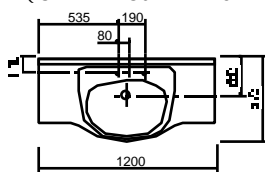

SVFD.A-75
(SMV-75HA / SMA-75HA)

上記の ( ) 内寸法はSMC-75HA/SMC-60HA
を使用した場合の寸法です。

	SMV-75HA	SMA-75HA	SMA-60HA	SMC-75HA	SMC-60HA
A	60	50	50	30	30
B	890	895	895	950	950
C	88	93	93	88	88
D	374	374	374	374	374