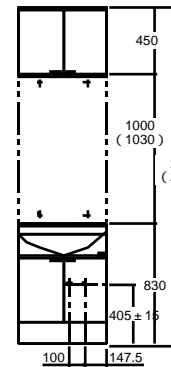

SVFD / SVFA / SVHA

レイアウト注意事項

TOYO BAGNI

®

下記の寸法図に従いミラーキャビネット・ロールドアキャビネットを取付けて下さい。

W750 Aセットの場合は下記の指定寸法通りに取付けが行われない場合、ロールドアキャビネットの扉が壁に当たり開かなくなります。

W900 Cセットの場合はミラーキャビネットとロールドアキャビネットの全幅が938mmとなり本体間口より大きくなります。壁際に設置する場合はにロールドアキャビネットの扉クリアランスを考慮し、洗面本体を壁面より40mm以上離して設置して下さい。

W1200 Cセットの場合はミラーキャビネットとロールドアキャビネットの全幅が1238mmとなり本体間口より大きくなります。壁際に設置する場合はにロールドアキャビネットの扉クリアランスを考慮し、洗面本体を壁面より40mm以上離して設置して下さい。

W1200 Eセットの場合はロールドアキャビネットWを使用しますので壁際に設置する場合も洗面本体と壁面の間にクリアランスを採る必要はありません。

MAGIAミラー【SFMR-MAG03】を設置する場合は右図に従って設置して下さい。
 又、照明機具【EB-1814WL/BL】を使用する場合は床面より2300mm以上の位置に設置することを奨励します。

MAGIAミラー【SFMR-MAG01】を設置する場合は右図に従って設置して下さい。
 又、照明機具【EB-1814WL/BL】を使用する場合は床面より2300mm以上の位置に設置することを奨励します。

SVFD.A-120
(SVFM-83HM・SVFS-33ASL/BL)

SVFD.A-90
(SVFM-53HM・SVFS-33ASL/BL)

SVFD.A-75
(SVFM-53HM・SVFS-20ASL/BL)

上記の () 内寸法はSMC-75HA/SMC-60HA
を使用した場合の寸法です。

	SMV-75HA	SMA-75HA	SMA-60HA	SMC-75HA	SMC-60HA
A	60	50	50	30	30
B	890	895	895	950	950
C	88	93	93	88	88
D	374	374	374	374	374

TOYO BAGNI

© TOYO KIDZ INC.

お客様相談室

0120-104078