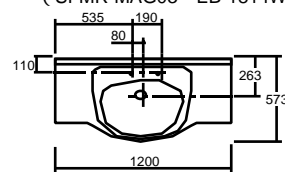

SVHA-60
(SMA-60HA / SMC-60HA)

上記の ( ) 内寸法はSMC-75HA/SMC-60HA
を使用した場合の寸法です。

	SMV-75HA	SMA-75HA	SMA-60HA	SMC-75HA	SMC-60HA
A	60	50	50	30	30
B	890	895	895	950	950
C	88	93	93	88	88
D	374	374	374	374	374