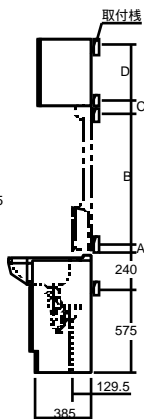

SVFD / SVFA / SVHA

レイアウト注意事項

TOYO BAGNI

®

下記の寸法図に従いミラーキャビネット・ロールドアキャビネットを取付けて下さい。

W750 Aセットの場合は下記の指定寸法通りに取付けが行われない場合、ロールドアキャビネットの扉が壁に当たり開かなくなります。

W900 Cセットの場合はミラーキャビネットとロールドアキャビネットの全幅が938mmとなり本体間口より大きくなります。壁際に設置する場合はにロールドアキャビネットの扉クリアランスを考慮し、洗面本体を壁面より40mm以上離して設置して下さい。

W1200 Cセットの場合はミラーキャビネットとロールドアキャビネットの全幅が1238mmとなり本体間口より大きくなります。壁際に設置する場合はにロールドアキャビネットの扉クリアランスを考慮し、洗面本体を壁面より40mm以上離して設置して下さい。

W1200 Eセットの場合はロールドアキャビネットWを使用しますので壁際に設置する場合も洗面本体と壁面の間にクリアランスを採る必要はありません。

MAGIAミラー【SFMR-MAG03】を設置する場合は右図に従って設置して下さい。
 又、照明機具【EB-1814WL/BL】を使用する場合は床面より2300mm以上の位置に設置することを奨励します。

SVFD.A-120
(SFMR-MAG01・EB-1814WL/BL)

SVFD.A-75
(SFMR-MAG02・EB-1814WL/BL)

SVFD.A-120
(SFMR-MAG03・EB-1814WL/BL)

SVFD.A-75
(SMV-75HA / SMA-75HA)

SVHA-75
(SMV-75HA / SMA-75HA / SMC-75HA)

SVHA-60
(SMA-60HA / SMC-60HA)

上記の () 内寸法はSMC-75HA/SMC-60HA
を使用した場合の寸法です。

	SMV-75HA	SMA-75HA	SMA-60HA	SMC-75HA	SMC-60HA
A	60	50	50	30	30
B	890	895	895	950	950
C	88	93	93	88	88
D	374	374	374	374	374

TOYO BAGNI

© TOYO KIDZ INC.

お客様相談室

0120-104078