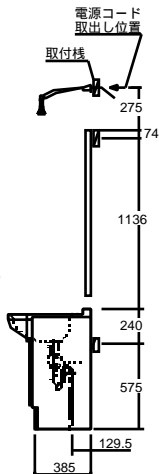

SVHA-75
(SMV-75HA / SMA-75HA / SMC-75HA)