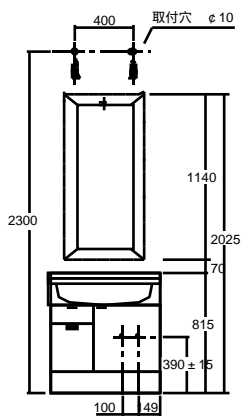

SVHA-75
(SMV-75HA / SMA-75HA / SMC-75HA)