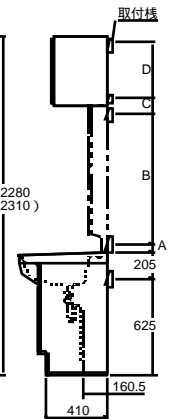

W1200 Cセットの場合はミラーキャビネットとロールドアキャビネットの全幅が1238mmとなり本体間口より大きくなります。壁際に設置する場合はにロールドアキャビネットの扉クリアランスを考慮し、洗面本体を壁面より40mm以上離して設置して下さい。

W1200 Eセットの場合はロールドアキャビネットWを使用しますので壁際に設置する場合も洗面本体と壁面の間にクリアランスを採る必要はありません。

MAGIAミラー【SFMR-MAG03】を設置する場合は右図に従って設置して下さい。
 又、照明機具【EB-1814WL/BL】を使用する場合は床面より2300mm以上の位置に設置することを奨励します。

MAGIAミラー【SFMR-MAG01】を設置する場合は右図に従って設置して下さい。
 又、照明機具【EB-1814WL/BL】を使用する場合は床面より2300mm以上の位置に設置することを奨励します。

SVFD.A-120
(SVFM-83HM・SVFS-33ASL/BL)

SVFD.A-90
(SVFM-53HM・SVFS-33ASL/BL)

SVFD.A-75
(SVFM-53HM・SVFS-20ASL/BL)

SVFD.A-120
(SFMR-MAG01・EB-1814WL/BL)

SVFD.A-75
(SFMR-MAG02・EB-1814WL/BL)

SVFD.A-120
(SFMR-MAG03・EB-1814WL/BL)

SVFD.A-75
(SMV-75HA / SMA-75HA)

SVHA-75
(SMV-75HA / SMA-75HA / SMC-75HA)

SVHA-60
(SMA-60HA / SMC-60HA)

上記の () 内寸法はSMC-75HA/SMC-60HA
を使用した場合の寸法です。

	SMV-75HA	SMA-75HA	SMA-60HA	SMC-75HA	SMC-60HA
A	60	50	50	30	30
B	890	895	895	950	950
C	88	93	93	88	88
D	374	374	374	374	374

TOYO BAGNI

© TOYO KIDZ INC.

お客様相談室

0120-104078