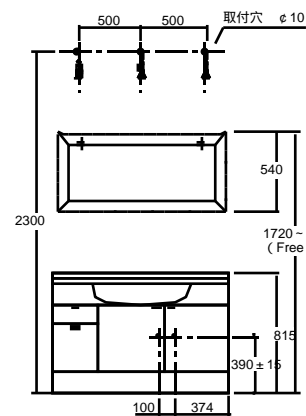

SVHA-60
(SMA-60HA / SMC-60HA)