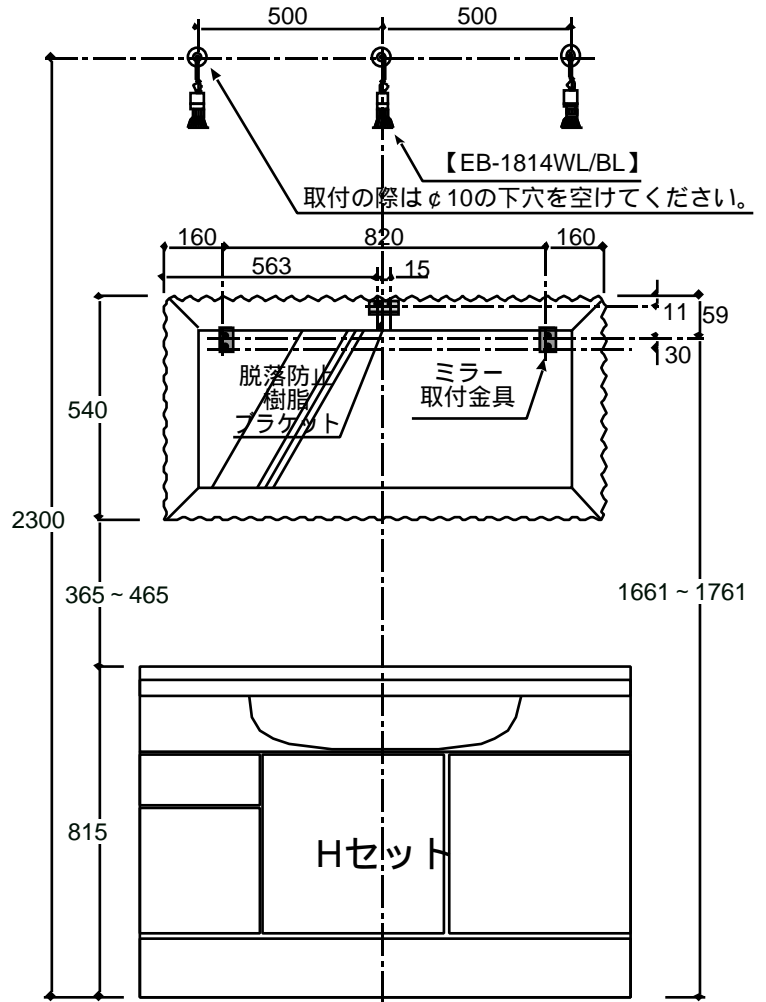

SVFD / SVFA / SVHA

レイアウト注意事項

TOYO BAGNI

®

下記の寸法図に従いミラーキャビネット・ロールドアキャビネットを取付けて下さい。

W750 Aセットの場合は下記の指定寸法通りに取付けが行われない場合、ロールドアキャビネットの扉が壁に当たり開かなくなります。

W900 Cセットの場合はミラーキャビネットとロールドアキャビネットの全幅が938mmとなり本体間口より大きくなります。壁際に設置する場合はにロールドアキャビネットの扉クリアランスを考慮し、洗面本体を壁面より40mm以上離して設置して下さい。

W1200 Cセットの場合はミラーキャビネットとロールドアキャビネットの全幅が1238mmとなり本体間口より大きくなります。壁際に設置する場合はにロールドアキャビネットの扉クリアランスを考慮し、洗面本体を壁面より40mm以上離して設置して下さい。

W1200 Eセットの場合はロールドアキャビネットWを使用しますので壁際に設置する場合も洗面本体と壁面の間にクリアランスを採る必要はありません。

MAGIAミラー【SFMR-MAG03】を設置する場合は右図に従って設置して下さい。
 又、照明機具【EB-1814WL/BL】を使用する場合は床面より2300mm以上の位置に設置することを奨励します。

MAGIAミラー【SFMR-MAG03】と
 ロールドアキャビネットSを設置する場合は右図に従って設置して下さい。
 又、照明機具【EB-1814WL/BL】を使用する場合は床面より2300mm以上の位置に設置することを奨励します。
 脱落防止樹脂ブラケットはFセットと同じ位置に取付けます。

取付の際はφ10の下穴を空けてください。

MAGIAミラー【SFMR-MAG02】を設置する場合は右図に従って設置して下さい。
 又、照明機具【EB-1814WL/BL】を使用する場合は床面より2300mm以上の位置に設置することを奨励します。

MAGIAミラー【SFMR-MAG01】を設置する場合は右図に従って設置して下さい。
 又、照明機具【EB-1814WL/BL】を使用する場合は床面より2300mm以上の位置に設置することを奨励します。

SVFD.A-120
(SVFM-83HM・SVFS-33ASL/BL)

SVFD.A-90
(SVFM-53HM・SVFS-33ASL/BL)

SVFD.A-75
(SVFM-53HM・SVFS-20ASL/BL)