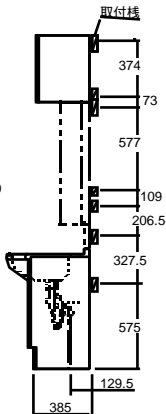

W1200 Cセットの場合はミラーキャビネットとロールドアキャビネットの全幅が1238mmとなり本体間口より大きくなります。壁際に設置する場合はにロールドアキャビネットの扉クリアランスを考慮し、洗面本体を壁面より40mm以上離して設置して下さい。

W1200 Eセットの場合はロールドアキャビネットWを使用しますので壁際に設置する場合も洗面本体と壁面の間にクリアランスを採る必要はありません。

MAGIAミラー【SFMR-MAG03】を設置する場合は右図に従って設置して下さい。
 又、照明機具【EB-1814WL/BL】を使用する場合は床面より2300mm以上の位置に設置することを奨励します。

MAGIAミラー【SFMR-MAG03】と
 ロールドアキャビネットSを設置する場合は右図に従って設置して下さい。
 又、照明機具【EB-1814WL/BL】を使用する場合は床面より2300mm以上の位置に設置することを奨励します。
 脱落防止樹脂ブラケットはFセットと同じ位置に取付けます。

取付の際はφ10の下穴を空けてください。

MAGIAミラー【SFMR-MAG02】を設置する場合は右図に従って設置して下さい。
 又、照明機具【EB-1814WL/BL】を使用する場合は床面より2300mm以上の位置に設置することを奨励します。

MAGIAミラー【SFMR-MAG01】を設置する場合は右図に従って設置して下さい。
 又、照明機具【EB-1814WL/BL】を使用する場合は床面より2300mm以上の位置に設置することを奨励します。

SVFD.A-120
(SVFM-83HM・SVFS-33ASL/BL)

SVFD.A-90
(SVFM-53HM・SVFS-33ASL/BL)

SVFD.A-75
(SVFM-53HM・SVFS-20ASL/BL)

上記の () 内寸法はSMC-75HA/SMC-60HA
を使用した場合の寸法です。

	SMV-75HA	SMA-75HA	SMA-60HA	SMC-75HA	SMC-60HA
A	60	50	50	30	30
B	890	895	895	950	950
C	88	93	93	88	88
D	374	374	374	374	374

TOYO BAGNI

© TOYO KIDZ INC.

お客様相談室

0120-104078