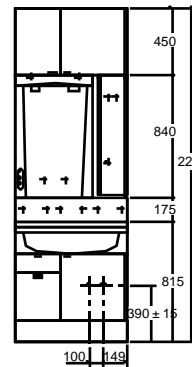

SVFD / SVFA / SVHA

レイアウト注意事項

TOYO BAGNI

®

下記の寸法図に従いミラーキャビネット・ロールドアキャビネットを取付けて下さい。

W750 Aセットの場合は下記の指定寸法通りに取付けが行われない場合、ロールドアキャビネットの扉が壁に当たり開かなくなります。

W900 Cセットの場合はミラーキャビネットとロールドアキャビネットの全幅が938mmとなり本体間口より大きくなります。壁際に設置する場合はにロールドアキャビネットの扉クリアランスを考慮し、洗面本体を壁面より40mm以上離して設置して下さい。

W1200 Cセットの場合はミラーキャビネットとロールドアキャビネットの全幅が1238mmとなり本体間口より大きくなります。壁際に設置する場合はにロールドアキャビネットの扉クリアランスを考慮し、洗面本体を壁面より40mm以上離して設置して下さい。

W1200 Eセットの場合はロールドアキャビネットWを使用しますので壁際に設置する場合も洗面本体と壁面の間にクリアランスを採る必要はありません。

MAGIAミラー【SFMR-MAG03】を設置する場合は右図に従って設置して下さい。
 又、照明機具【EB-1814WL/BL】を使用する場合は床面より2300mm以上の位置に設置することを奨励します。

MAGIAミラー【SFMR-MAG01】を設置する場合は右図に従って設置して下さい。
 又、照明機具【EB-1814WL/BL】を使用する場合は床面より2300mm以上の位置に設置することを奨励します。

SVFD.A-120
(SVFM-83HM・SVFS-33ASL/BL)

SVFD.A-90
(SVFM-53HM・SVFS-33ASL/BL)

SVFD.A-75
(SVFM-53HM・SVFS-20ASL/BL)

上記の () 内寸法はSMC-75HA/SMC-60HA
を使用した場合の寸法です。

	SMV-75HA	SMA-75HA	SMA-60HA	SMC-75HA	SMC-60HA
A	60	50	50	30	30
B	890	895	895	950	950
C	88	93	93	88	88
D	374	374	374	374	374

TOYO BAGNI

© TOYO KIDZ INC.

お客様相談室

0120-104078