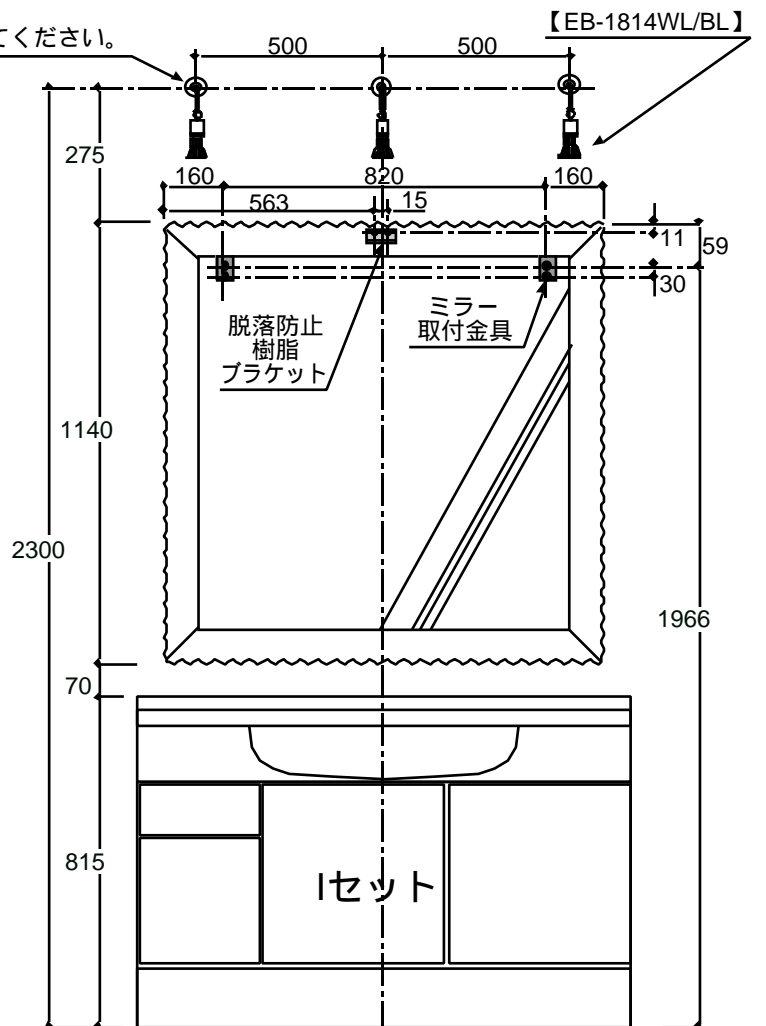

SVFD / SVFA / SVHA

レイアウト注意事項

TOYO BAGNI

®

下記の寸法図に従いミラーキャビネット・ロールドアキャビネットを取付けて下さい。

W750 Aセットの場合は下記の指定寸法通りに取付けが行われない場合、ロールドアキャビネットの扉が壁に当たり開かなくなります。

W900 Cセットの場合はミラーキャビネットとロールドアキャビネットの全幅が938mmとなり本体間口より大きくなります。壁際に設置する場合はにロールドアキャビネットの扉クリアランスを考慮し、洗面本体を壁面より40mm以上離して設置して下さい。

W1200 Cセットの場合はミラーキャビネットとロールドアキャビネットの全幅が1238mmとなり本体間口より大きくなります。壁際に設置する場合はにロールドアキャビネットの扉クリアランスを考慮し、洗面本体を壁面より40mm以上離して設置して下さい。

W1200 Eセットの場合はロールドアキャビネットWを使用しますので壁際に設置する場合も洗面本体と壁面の間にクリアランスを採る必要はありません。

MAGIAミラー【SFMR-MAG03】を設置する場合は右図に従って設置して下さい。
 又、照明機具【EB-1814WL/BL】を使用する場合は床面より2300mm以上の位置に設置することを奨励します。

MAGIAミラー【SFMR-MAG03】と
 ロールドアキャビネットSを設置する場合は右図に従って設置して下さい。
 又、照明機具【EB-1814WL/BL】を使用する場合は床面より2300mm以上の位置に設置することを奨励します。
 脱落防止樹脂ブラケットはFセットと同じ位置に取付けます。

取付の際はφ10の下穴を空けてください。

MAGIAミラー【SFMR-MAG02】を設置する場合は右図に従って設置して下さい。
 又、照明機具【EB-1814WL/BL】を使用する場合は床面より2300mm以上の位置に設置することを奨励します。

MAGIAミラー【SFMR-MAG01】を設置する場合は右図に従って設置して下さい。
 又、照明機具【EB-1814WL/BL】を使用する場合は床面より2300mm以上の位置に設置することを奨励します。

SVFD.A-120
(SVFM-83HM・SVFS-33ASL/BL)

SVFD.A-90
(SVFM-53HM・SVFS-33ASL/BL)

SVFD.A-75
(SVFM-53HM・SVFS-20ASL/BL)