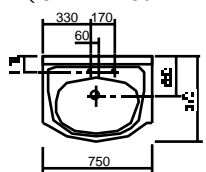

SVHA-75
(SMV-75HA / SMA-75HA / SMC-75HA)

上記の ( ) 内寸法はSMC-75HA/SMC-60HA
を使用した場合の寸法です。

	SMV-75HA	SMA-75HA	SMA-60HA	SMC-75HA	SMC-60HA
A	60	50	50	30	30
B	890	895	895	950	950
C	88	93	93	88	88
D	374	374	374	374	374