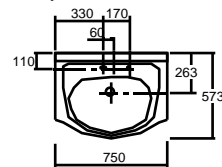

W1200 Cセットの場合はミラーキャビネットとロールドアキャビネットの全幅が1238mmとなり本体間口より大きくなります。壁際に設置する場合はにロールドアキャビネットの扉クリアランスを考慮し、洗面本体を壁面より40mm以上離して設置して下さい。

W1200 Eセットの場合はロールドアキャビネットWを使用しますので壁際に設置する場合も洗面本体と壁面の間にクリアランスを採る必要はありません。

MAGIAミラー【SFMR-MAG03】を設置する場合は右図に従って設置して下さい。
 又、照明機具【EB-1814WL/BL】を使用する場合は床面より2300mm以上の位置に設置することを奨励します。

MAGIAミラー【SFMR-MAG03】と
 ロールドアキャビネットSを設置する場合は右図に従って設置して下さい。
 又、照明機具【EB-1814WL/BL】を使用する場合は床面より2300mm以上の位置に設置することを奨励します。
 脱落防止樹脂ブラケットはFセットと同じ位置に取付けます。

取付の際はφ10の下穴を空けてください。

MAGIAミラー【SFMR-MAG02】を設置する場合は右図に従って設置して下さい。
 又、照明機具【EB-1814WL/BL】を使用する場合は床面より2300mm以上の位置に設置することを奨励します。

MAGIAミラー【SFMR-MAG01】を設置する場合は右図に従って設置して下さい。
 又、照明機具【EB-1814WL/BL】を使用する場合は床面より2300mm以上の位置に設置することを奨励します。

SVFD.A-120
(SVFM-83HM・SVFS-33ASL/BL)

SVFD.A-90
(SVFM-53HM・SVFS-33ASL/BL)

SVFD.A-75
(SVFM-53HM・SVFS-20ASL/BL)

上記の () 内寸法はSMC-75HA/SMC-60HA
を使用した場合の寸法です。

	SMV-75HA	SMA-75HA	SMA-60HA	SMC-75HA	SMC-60HA
A	60	50	50	30	30
B	890	895	895	950	950
C	88	93	93	88	88
D	374	374	374	374	374

TOYO BAGNI

© TOYO KIDZ INC.

お客様相談室

0120-104078