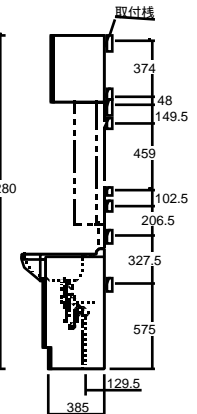

W1200 Cセットの場合はミラーキャビネットとロールドアキャビネットの全幅が1238mmとなり本体間口より大きくなります。壁際に設置する場合はにロールドアキャビネットの扉クリアランスを考慮し、洗面本体を壁面より40mm以上離して設置して下さい。

W1200 Eセットの場合はロールドアキャビネットWを使用しますので壁際に設置する場合も洗面本体と壁面の間にクリアランスを採る必要はありません。

MAGIAミラー【SFMR-MAG03】を設置する場合は右図に従って設置して下さい。
 又、照明機具【EB-1814WL/BL】を使用する場合は床面より2300mm以上の位置に設置することを奨励します。

MAGIAミラー【SFMR-MAG03】と
 ロールドアキャビネットSを設置する場合は右図に従って設置して下さい。
 又、照明機具【EB-1814WL/BL】を使用する場合は床面より2300mm以上の位置に設置することを奨励します。
 脱落防止樹脂ブラケットはFセットと同じ位置に取付けます。

取付の際はφ10の下穴を空けてください。

MAGIAミラー【SFMR-MAG02】を設置する場合は右図に従って設置して下さい。
 又、照明機具【EB-1814WL/BL】を使用する場合は床面より2300mm以上の位置に設置することを奨励します。

MAGIAミラー【SFMR-MAG01】を設置する場合は右図に従って設置して下さい。
 又、照明機具【EB-1814WL/BL】を使用する場合は床面より2300mm以上の位置に設置することを奨励します。

SVFD.A-120
(SVFM-83HM・SVFS-33ASL/BL)

SVFD.A-90
(SVFM-53HM・SVFS-33ASL/BL)

SVFD.A-75
(SVFM-53HM・SVFS-20ASL/BL)

上記の () 内寸法はSMC-75HA/SMC-60HA
を使用した場合の寸法です。

	SMV-75HA	SMA-75HA	SMA-60HA	SMC-75HA	SMC-60HA
A	60	50	50	30	30
B	890	895	895	950	950
C	88	93	93	88	88
D	374	374	374	374	374

TOYO BAGNI

© TOYO KIDZ INC.

お客様相談室

0120-104078