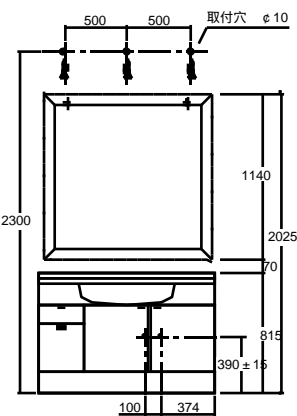

SVFD.A-75
(SMV-75HA / SMA-75HA)