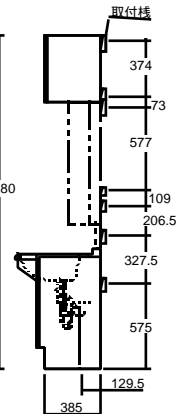

W1200 Cセットの場合はミラーキャビネットとロールドアキャビネットの全幅が1238mmとなり本体間口より大きくなります。壁際に設置する場合はにロールドアキャビネットの扉クリアランスを考慮し、洗面本体を壁面より40mm以上離して設置して下さい。

W1200 Eセットの場合はロールドアキャビネットWを使用しますので壁際に設置する場合も洗面本体と壁面の間にクリアランスを採る必要はありません。

MAGIAミラー【SFMR-MAG03】を設置する場合は右図に従って設置して下さい。
 又、照明機具【EB-1814WL/BL】を使用する場合は床面より2300mm以上の位置に設置することを奨励します。

MAGIAミラー【SFMR-MAG03】と
 ロールドアキャビネットSを設置する場合は右図に従って設置して下さい。
 又、照明機具【EB-1814WL/BL】を使用する場合は床面より2300mm以上の位置に設置することを奨励します。
 脱落防止樹脂ブラケットはFセットと同じ位置に取付けます。

取付の際はφ10の下穴を空けてください。

MAGIAミラー【SFMR-MAG02】を設置する場合は右図に従って設置して下さい。
 又、照明機具【EB-1814WL/BL】を使用する場合は床面より2300mm以上の位置に設置することを奨励します。

MAGIAミラー【SFMR-MAG01】を設置する場合は右図に従って設置して下さい。
 又、照明機具【EB-1814WL/BL】を使用する場合は床面より2300mm以上の位置に設置することを奨励します。

SVFD.A-120
(SVFM-83HM・SVFS-33ASL/BL)

SVFD.A-90
(SVFM-53HM・SVFS-33ASL/BL)

SVFD.A-75
(SVFM-53HM・SVFS-20ASL/BL)

上記の () 内寸法はSMC-75HA/SMC-60HA
を使用した場合の寸法です。

	SMV-75HA	SMA-75HA	SMA-60HA	SMC-75HA	SMC-60HA
A	60	50	50	30	30
B	890	895	895	950	950
C	88	93	93	88	88
D	374	374	374	374	374

TOYO BAGNI

© TOYO KIDZ INC.

お客様相談室

0120-104078