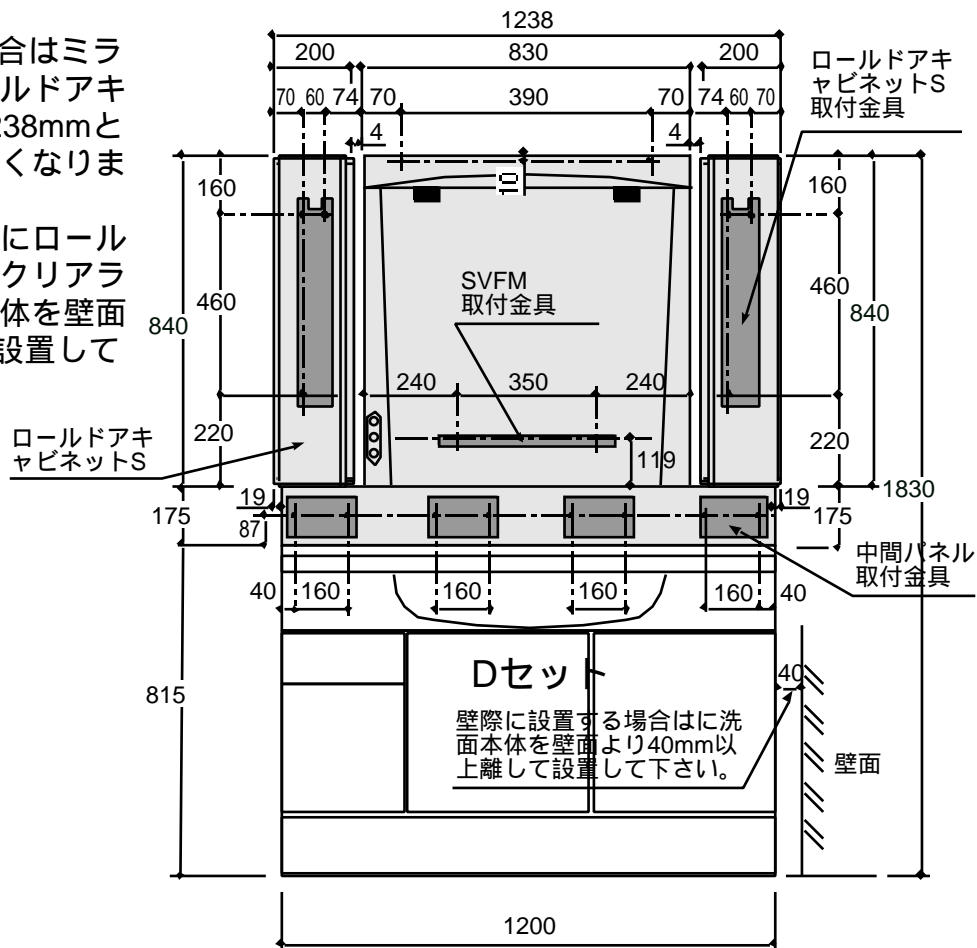

SVFD / SVFA / SVHA

レイアウト注意事項

TOYO BAGNI

®

下記の寸法図に従いミラーキャビネット・ロールドアキャビネットを取付けて下さい。

W750 Aセットの場合は下記の指定寸法通りに取付けが行われない場合、ロールドアキャビネットの扉が壁に当たり開かなくなります。

W900 Cセットの場合はミラーキャビネットとロールドアキャビネットの全幅が938mmとなり本体間口より大きくなります。壁際に設置する場合はにロールドアキャビネットの扉クリアランスを考慮し、洗面本体を壁面より40mm以上離して設置して下さい。

W1200 Cセットの場合はミラーキャビネットとロールドアキャビネットの全幅が1238mmとなり本体間口より大きくなります。壁際に設置する場合はにロールドアキャビネットの扉クリアランスを考慮し、洗面本体を壁面より40mm以上離して設置して下さい。

W1200 Eセットの場合はロールドアキャビネットWを使用しますので壁際に設置する場合も洗面本体と壁面の間にクリアランスを採る必要はありません。

MAGIAミラー【SFMR-MAG03】を設置する場合は右図に従って設置して下さい。
 又、照明機具【EB-1814WL/BL】を使用する場合は床面より2300mm以上の位置に設置することを奨励します。

MAGIAミラー【SFMR-MAG03】と
 ロールドアキャビネットSを設置する場合は右図に従って設置して下さい。
 又、照明機具【EB-1814WL/BL】を使用する場合は床面より2300mm以上の位置に設置することを奨励します。
 脱落防止樹脂ブラケットはFセットと同じ位置に取付けます。

取付の際はφ10の下穴を空けてください。

MAGIAミラー【SFMR-MAG02】を設置する場合は右図に従って設置して下さい。
 又、照明機具【EB-1814WL/BL】を使用する場合は床面より2300mm以上の位置に設置することを奨励します。

MAGIAミラー【SFMR-MAG01】を設置する場合は右図に従って設置して下さい。
 又、照明機具【EB-1814WL/BL】を使用する場合は床面より2300mm以上の位置に設置することを奨励します。

SVFD.A-120
(SVFM-83HM・SVFS-33ASL/BL)

SVFD.A-90
(SVFM-53HM・SVFS-33ASL/BL)

SVFD.A-75
(SVFM-53HM・SVFS-20ASL/BL)