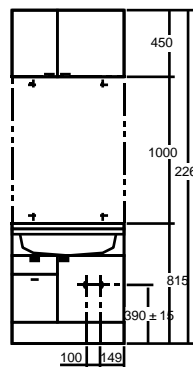

W1200 Cセットの場合はミラーキャビネットとロールドアキャビネットの全幅が1238mmとなり本体間口より大きくなります。壁際に設置する場合はにロールドアキャビネットの扉クリアランスを考慮し、洗面本体を壁面より40mm以上離して設置して下さい。

W1200 Eセットの場合はロールドアキャビネットWを使用しますので壁際に設置する場合も洗面本体と壁面の間にクリアランスを採る必要はありません。

MAGIAミラー【SFMR-MAG03】を設置する場合は右図に従って設置して下さい。
 又、照明機具【EB-1814WL/BL】を使用する場合は床面より2300mm以上の位置に設置することを奨励します。

MAGIAミラー【SFMR-MAG01】を設置する場合は右図に従って設置して下さい。
 又、照明機具【EB-1814WL/BL】を使用する場合は床面より2300mm以上の位置に設置することを奨励します。

SVFD.A-120
(SVFM-83HM・SVFS-33ASL/BL)

SVFD.A-90
(SVFM-53HM・SVFS-33ASL/BL)

SVFD.A-75
(SVFM-53HM・SVFS-20ASL/BL)

SVFD.A-120
(SFMR-MAG01・EB-1814WL/BL)

SVFD.A-75
(SFMR-MAG02・EB-1814WL/BL)

SVFD.A-120
(SFMR-MAG03・EB-1814WL/BL)

SVFD.A-75
(SMV-75HA / SMA-75HA)

SVHA-75
(SMV-75HA / SMA-75HA / SMC-75HA)

SVHA-60
(SMA-60HA / SMC-60HA)

上記の () 内寸法はSMC-75HA/SMC-60HA
を使用した場合の寸法です。

	SMV-75HA	SMA-75HA	SMA-60HA	SMC-75HA	SMC-60HA
A	60	50	50	30	30
B	890	895	895	950	950
C	88	93	93	88	88
D	374	374	374	374	374

TOYO BAGNI

© TOYO KIDZ INC.

お客様相談室

0120-104078