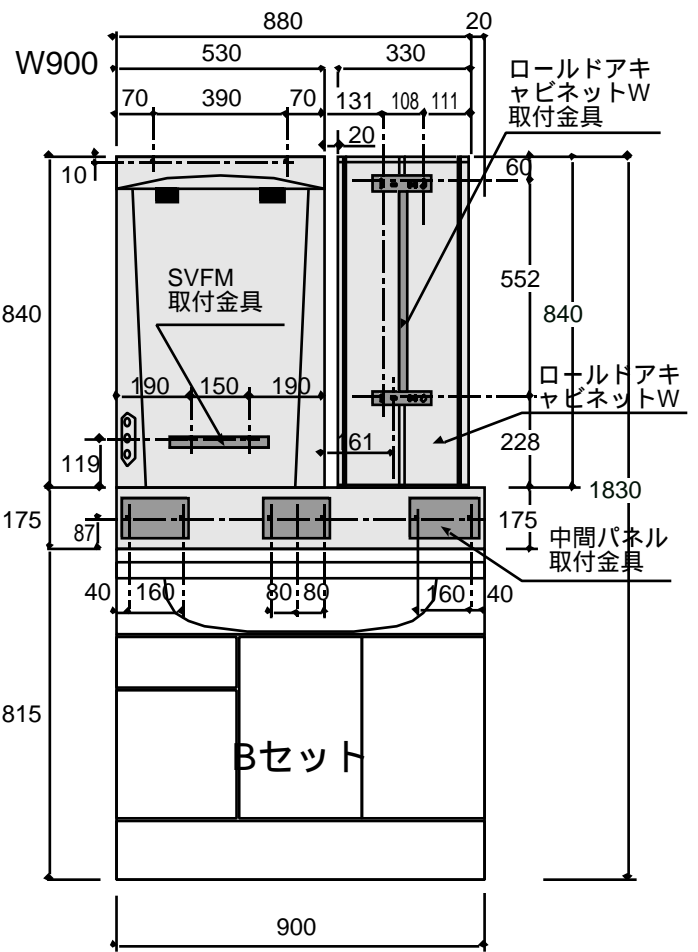

SVFD / SVFA / SVHA

レイアウト注意事項

TOYO BAGNI

®

下記の寸法図に従いミラーキャビネット・ロールドアキャビネットを取付けて下さい。

W750 Aセットの場合は下記の指定寸法通りに取付けが行われない場合、ロールドアキャビネットの扉が壁に当たり開かなくなります。

W900 Cセットの場合はミラーキャビネットとロールドアキャビネットの全幅が938mmとなり本体間口より大きくなります。壁際に設置する場合はにロールドアキャビネットの扉クリアランスを考慮し、洗面本体を壁面より40mm以上離して設置して下さい。

W1200 Cセットの場合はミラーキャビネットとロールドアキャビネットの全幅が1238mmとなり本体間口より大きくなります。壁際に設置する場合はにロールドアキャビネットの扉クリアランスを考慮し、洗面本体を壁面より40mm以上離して設置して下さい。

W1200 Eセットの場合はロールドアキャビネットWを使用しますので壁際に設置する場合も洗面本体と壁面の間にクリアランスを採る必要はありません。

MAGIAミラー【SFMR-MAG03】を設置する場合は右図に従って設置して下さい。
 又、照明機具【EB-1814WL/BL】を使用する場合は床面より2300mm以上の位置に設置することを奨励します。

MAGIAミラー【SFMR-MAG03】と
 ロールドアキャビネットSを設置する場合は右図に従って設置して下さい。
 又、照明機具【EB-1814WL/BL】を使用する場合は床面より2300mm以上の位置に設置することを奨励します。
 脱落防止樹脂ブラケットはFセットと同じ位置に取付けます。

取付の際はφ10の下穴を空けてください。

MAGIAミラー【SFMR-MAG02】を設置する場合は右図に従って設置して下さい。
 又、照明機具【EB-1814WL/BL】を使用する場合は床面より2300mm以上の位置に設置することを奨励します。

上記の () 内寸法はSMC-75HA/SMC-60HA
を使用した場合の寸法です。

	SMV-75HA	SMA-75HA	SMA-60HA	SMC-75HA	SMC-60HA
A	60	50	50	30	30
B	890	895	895	950	950
C	88	93	93	88	88
D	374	374	374	374	374

TOYO BAGNI

© TOYO KIDZ INC.

お客様相談室

0120-104078