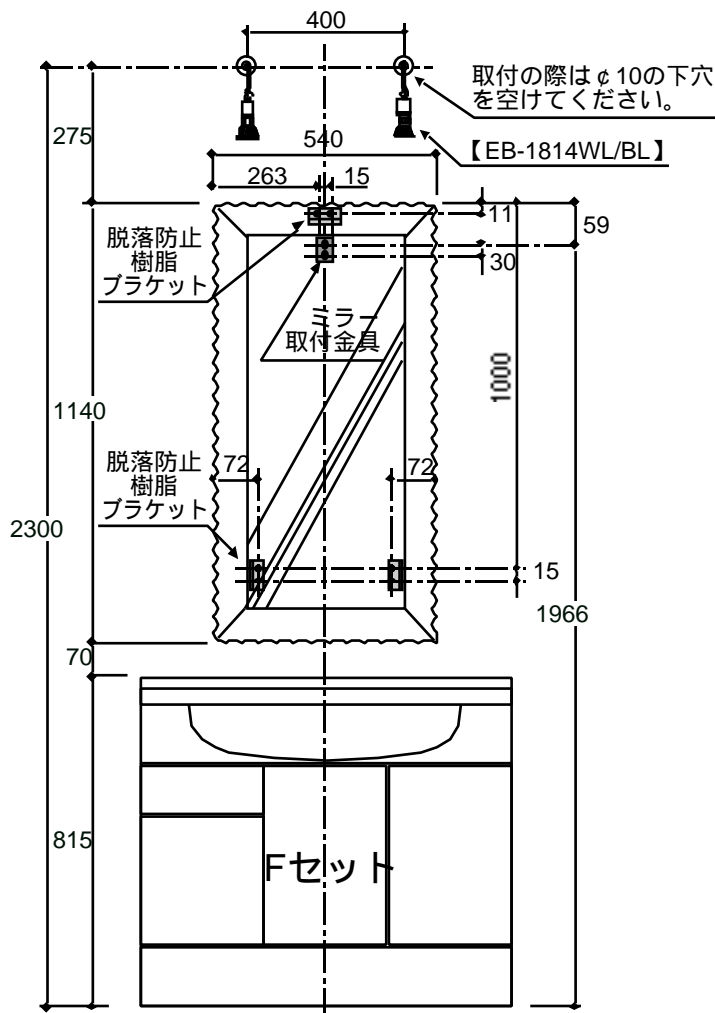

SVFD / SVFA / SVHA

レイアウト注意事項

TOYO BAGNI

®

下記の寸法図に従いミラーキャビネット・ロールドアキャビネットを取付けて下さい。

W750 Aセットの場合は下記の指定寸法通りに取付けが行われない場合、ロールドアキャビネットの扉が壁に当たり開かなくなります。

W900 Cセットの場合はミラーキャビネットとロールドアキャビネットの全幅が938mmとなり本体間口より大きくなります。壁際に設置する場合はにロールドアキャビネットの扉クリアランスを考慮し、洗面本体を壁面より40mm以上離して設置して下さい。

W1200 Cセットの場合はミラーキャビネットとロールドアキャビネットの全幅が1238mmとなり本体間口より大きくなります。壁際に設置する場合はにロールドアキャビネットの扉クリアランスを考慮し、洗面本体を壁面より40mm以上離して設置して下さい。

W1200 Eセットの場合はロールドアキャビネットWを使用しますので壁際に設置する場合も洗面本体と壁面の間にクリアランスを採る必要はありません。

MAGIAミラー【SFMR-MAG03】を設置する場合は右図に従って設置して下さい。
 又、照明機具【EB-1814WL/BL】を使用する場合は床面より2300mm以上の位置に設置することを奨励します。

MAGIAミラー【SFMR-MAG03】と
 ロールドアキャビネットSを設置する場合は右図に従って設置して下さい。
 又、照明機具【EB-1814WL/BL】を使用する場合は床面より2300mm以上の位置に設置することを奨励します。
 脱落防止樹脂ブラケットはFセットと同じ位置に取付けます。

取付の際はφ10の下穴を空けてください。

MAGIAミラー【SFMR-MAG02】を設置する場合は右図に従って設置して下さい。
 又、照明機具【EB-1814WL/BL】を使用する場合は床面より2300mm以上の位置に設置することを奨励します。

MAGIAミラー【SFMR-MAG01】を設置する場合は右図に従って設置して下さい。
 又、照明機具【EB-1814WL/BL】を使用する場合は床面より2300mm以上の位置に設置することを奨励します。

SVFD.A-120
(SVFM-83HM・SVFS-33ASL/BL)

SVFD.A-90
(SVFM-53HM・SVFS-33ASL/BL)

SVFD.A-75
(SVFM-53HM・SVFS-20ASL/BL)