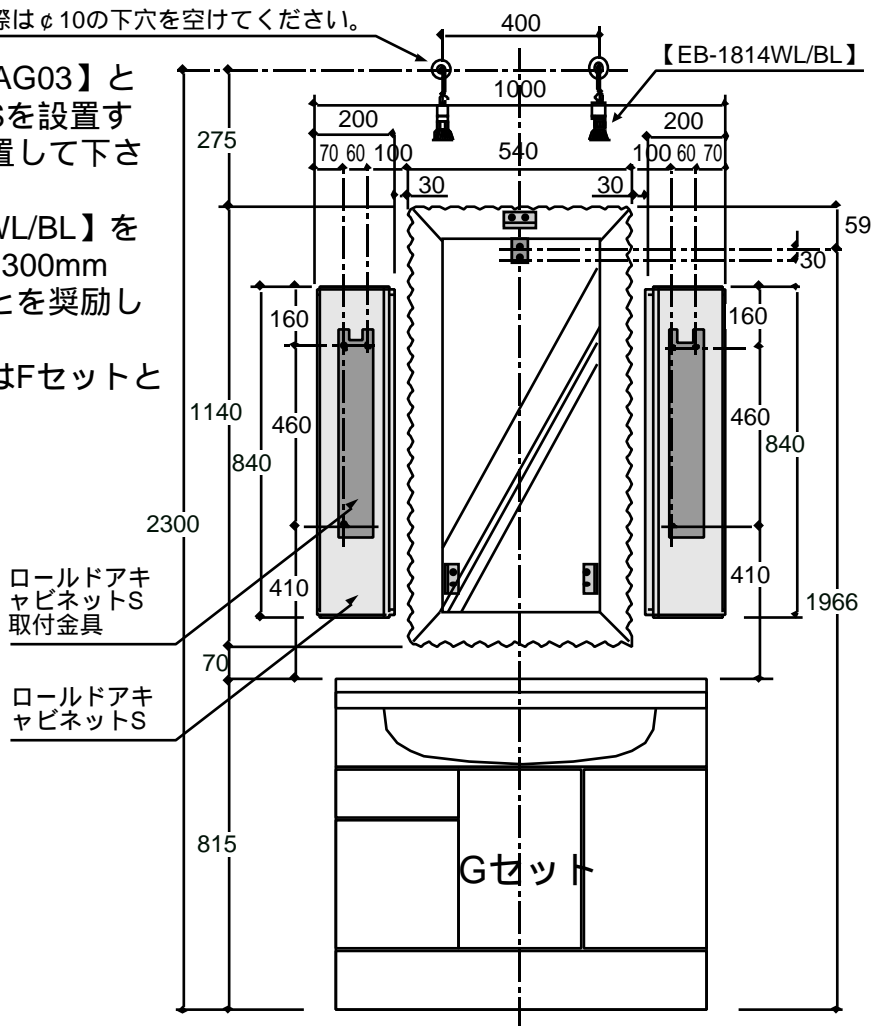

SVFD / SVFA / SVHA

レイアウト注意事項

TOYO BAGNI

®

下記の寸法図に従いミラーキャビネット・ロールドアキャビネットを取付けて下さい。

W750 Aセットの場合は下記の指定寸法通りに取付けが行われない場合、ロールドアキャビネットの扉が壁に当たり開かなくなります。

W900 Cセットの場合はミラーキャビネットとロールドアキャビネットの全幅が938mmとなり本体間口より大きくなります。壁際に設置する場合はにロールドアキャビネットの扉クリアランスを考慮し、洗面本体を壁面より40mm以上離して設置して下さい。

W1200 Cセットの場合はミラーキャビネットとロールドアキャビネットの全幅が1238mmとなり本体間口より大きくなります。壁際に設置する場合はにロールドアキャビネットの扉クリアランスを考慮し、洗面本体を壁面より40mm以上離して設置して下さい。

W1200 Eセットの場合はロールドアキャビネットWを使用しますので壁際に設置する場合も洗面本体と壁面の間にクリアランスを採る必要はありません。

MAGIAミラー【SFMR-MAG03】を設置する場合は右図に従って設置して下さい。
 又、照明機具【EB-1814WL/BL】を使用する場合は床面より2300mm以上の位置に設置することを奨励します。

MAGIAミラー【SFMR-MAG03】と
 ロールドアキャビネットSを設置する場合は右図に従って設置して下さい。
 又、照明機具【EB-1814WL/BL】を使用する場合は床面より2300mm以上の位置に設置することを奨励します。
 脱落防止樹脂ブラケットはFセットと同じ位置に取付けます。

取付の際はφ10の下穴を空けてください。

MAGIAミラー【SFMR-MAG02】を設置する場合は右図に従って設置して下さい。
 又、照明機具【EB-1814WL/BL】を使用する場合は床面より2300mm以上の位置に設置することを奨励します。

MAGIAミラー【SFMR-MAG01】を設置する場合は右図に従って設置して下さい。
 又、照明機具【EB-1814WL/BL】を使用する場合は床面より2300mm以上の位置に設置することを奨励します。

SVFD.A-120
(SVFM-83HM・SVFS-33ASL/BL)

SVFD.A-90
(SVFM-53HM・SVFS-33ASL/BL)

SVFD.A-75
(SVFM-53HM・SVFS-20ASL/BL)