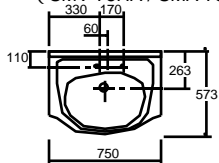

W1200 Cセットの場合はミラーキャビネットとロールドアキャビネットの全幅が1238mmとなり本体間口より大きくなります。壁際に設置する場合はにロールドアキャビネットの扉クリアランスを考慮し、洗面本体を壁面より40mm以上離して設置して下さい。

W1200 Eセットの場合はロールドアキャビネットWを使用しますので壁際に設置する場合も洗面本体と壁面の間にクリアランスを採る必要はありません。

MAGIAミラー【SFMR-MAG03】を設置する場合は右図に従って設置して下さい。
 又、照明機具【EB-1814WL/BL】を使用する場合は床面より2300mm以上の位置に設置することを奨励します。

MAGIAミラー【SFMR-MAG01】を設置する場合は右図に従って設置して下さい。
 又、照明機具【EB-1814WL/BL】を使用する場合は床面より2300mm以上の位置に設置することを奨励します。

SVFD.A-120
(SVFM-83HM・SVFS-33ASL/BL)

SVFD.A-90
(SVFM-53HM・SVFS-33ASL/BL)

SVFD.A-75
(SVFM-53HM・SVFS-20ASL/BL)

SVFD.A-120
(SFMR-MAG01・EB-1814WL/BL)

SVFD.A-75
(SFMR-MAG02・EB-1814WL/BL)

SVFD.A-120
(SFMR-MAG03・EB-1814WL/BL)

SVFD.A-75
(SMV-75HA / SMA-75HA)

SVHA-75
(SMV-75HA / SMA-75HA / SMC-75HA)

SVHA-60
(SMA-60HA / SMC-60HA)

上記の () 内寸法はSMC-75HA/SMC-60HA
を使用した場合の寸法です。

	SMV-75HA	SMA-75HA	SMA-60HA	SMC-75HA	SMC-60HA
A	60	50	50	30	30
B	890	895	895	950	950
C	88	93	93	88	88
D	374	374	374	374	374

TOYO BAGNI

© TOYO KIDZ INC.

お客様相談室

0120-104078