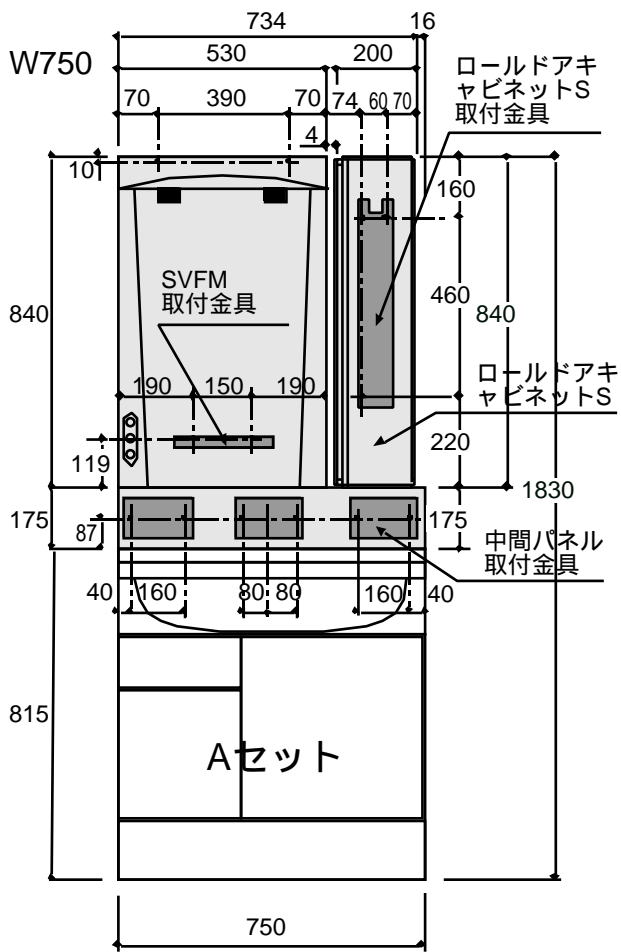

SVFD / SVFA / SVHA

レイアウト注意事項

TOYO BAGNI

®

下記の寸法図に従いミラーキャビネット・ロールドアキャビネットを取付けて下さい。

W750 Aセットの場合は下記の指定寸法通りに取付けが行われない場合、ロールドアキャビネットの扉が壁に当たり開かなくなります。

W900 Cセットの場合はミラーキャビネットとロールドアキャビネットの全幅が938mmとなり本体間口より大きくなります。壁際に設置する場合はにロールドアキャビネットの扉クリアランスを考慮し、洗面本体を壁面より40mm以上離して設置して下さい。

W1200 Cセットの場合はミラーキャビネットとロールドアキャビネットの全幅が1238mmとなり本体間口より大きくなります。壁際に設置する場合はにロールドアキャビネットの扉クリアランスを考慮し、洗面本体を壁面より40mm以上離して設置して下さい。

W1200 Eセットの場合はロールドアキャビネットWを使用しますので壁際に設置する場合も洗面本体と壁面の間にクリアランスを採る必要はありません。

MAGIAミラー【SFMR-MAG03】を設置する場合は右図に従って設置して下さい。
 又、照明機具【EB-1814WL/BL】を使用する場合は床面より2300mm以上の位置に設置することを奨励します。

MAGIAミラー【SFMR-MAG03】と
 ロールドアキャビネットSを設置する場合は右図に従って設置して下さい。
 又、照明機具【EB-1814WL/BL】を使用する場合は床面より2300mm以上の位置に設置することを奨励します。
 脱落防止樹脂ブラケットはFセットと同じ位置に取付けます。

取付の際はφ10の下穴を空けてください。

MAGIAミラー【SFMR-MAG02】を設置する場合は右図に従って設置して下さい。
 又、照明機具【EB-1814WL/BL】を使用する場合は床面より2300mm以上の位置に設置することを奨励します。

MAGIAミラー【SFMR-MAG01】を設置する場合は右図に従って設置して下さい。
 又、照明機具【EB-1814WL/BL】を使用する場合は床面より2300mm以上の位置に設置することを奨励します。

SVFD.A-120
(SVFM-83HM・SVFS-33ASL/BL)

SVFD.A-90
(SVFM-53HM・SVFS-33ASL/BL)

SVFD.A-75
(SVFM-53HM・SVFS-20ASL/BL)