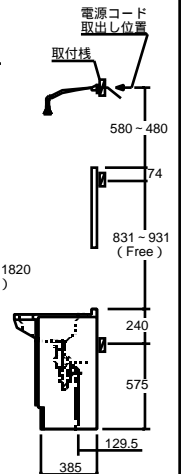

SVHA-60
(SMA-60HA / SMC-60HA)