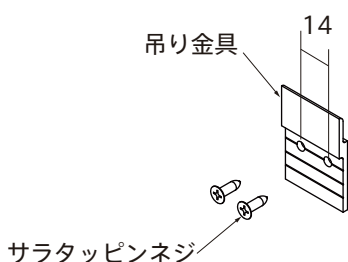

取付・設置手順

■付属品

サラタッピンネジ×24
※壁取り付け用

吊り金具×12
※壁取り付け用

■取付・設置方法

- ・下図の”壁側取り付けネジ位置”を参照し、壁に吊り金具を取付けます。
- ・ウォールオブジェクトの金具を壁の金具にかけ、設置します。

■壁側取り付けネジ位置