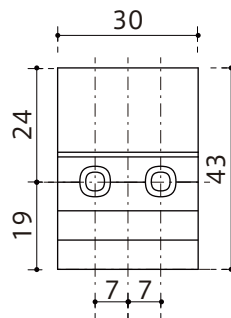

取付・設置手順

■付属品

サラタッピンネジ×24
※壁取り付け用

吊り金具×12
※壁取り付け用

■取付・設置方法

- ・下図の”壁側取り付けネジ位置”を参照し、壁に吊り金具を取付けます。
- ・ウォールオブジェクトの金具を壁の金具にかけ、設置します。

■壁側取り付けネジ位置