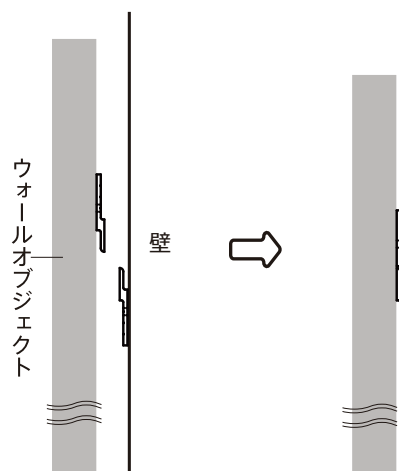

取付・設置手順

■付属品

サラタッピンネジ×24
※壁取り付け用

吊り金具×12
※壁取り付け用

■取付・設置方法

- ・下図の”壁側取り付けネジ位置”を参照し、壁に吊り金具を取付けます。
- ・ウォールオブジェクトの金具を壁の金具にかけ、設置します。

■壁側取り付けネジ位置