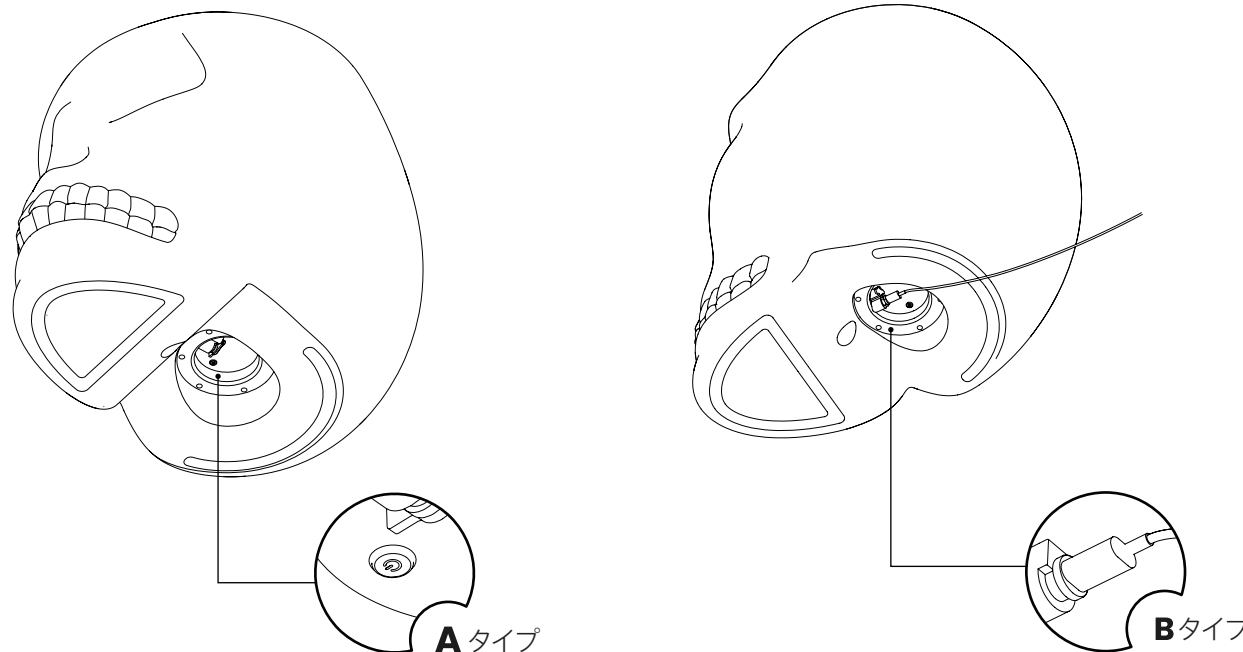

【仕様】

■Mexico Stool & Sidetable LED

サイズ：W380×D530×H450mm

質量：3.5kg

電源：AC100V 50/60Hz

消費電力：8W

■Mexico Planter & Champagne Cooler LED

サイズ：W380×D530×H450mm

質量：3.5kg

電源：AC100V 50/60Hz

消費電力：8W

SFHL - Q70005LED-1

SFHL - Q70009LED-1

ベース(A)または(B)の下に配置されたタッチセンサーを操作すると、次の順序で動作します。

1. 短くタッチ: スイッチオン
2. 長押し: 光の強さを変える
3. リリースして長押し: 光の強さの変化の反転(最小から最大へ、またはその逆)
4. 短くタッチ: スイッチオフ

・最大光照度で使用した場合、バッテリーの寿命は約6時間です。

・充電する時は、電源を電源ソケット(A)にプラグを差し込むか、USB-CコネクタをUSB-Cポート(B)に差し込んで接続してください。

※満充電で6時間程度使用出来ます。バッテリーの寿命を延ばすために、都度プラグは外してください。

※製品を熱にさらさないでください。

リモコン

リモコンで16色の中から好きな色を選べます。