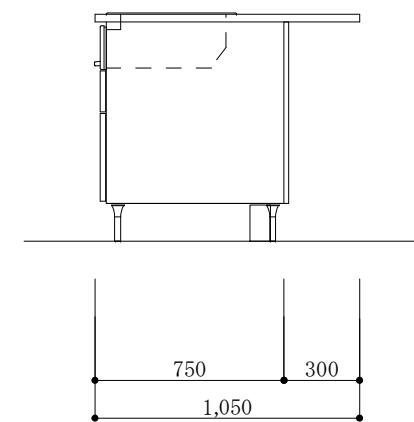

加熱機器側面

※この図面は右シンク仕様です。

加熱機器側面

※この図面は左シンク仕様です。

図名
CARO 2

縮尺
1/30

 **TOYO KITCHEN STYLE**