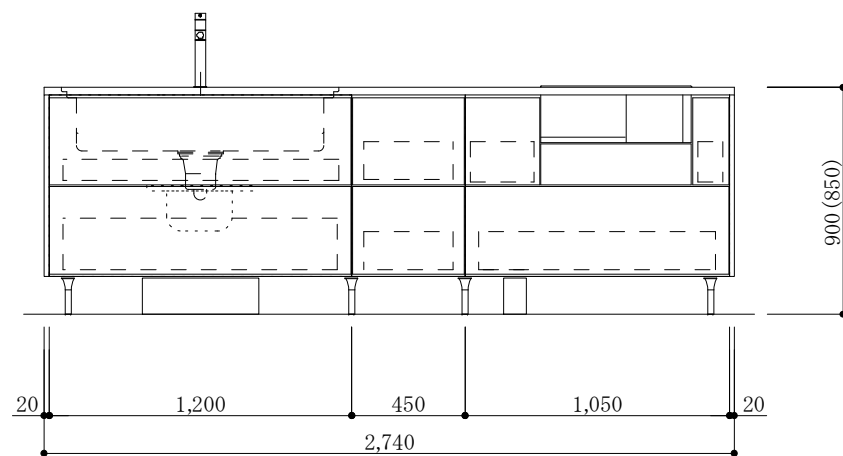

加熱機器側面

※この図面は右シンク仕様です。

加熱機器側面

※この図面は左シンク仕様です。

図名
CARO 2

縮尺
1/30

 **TOYO KITCHEN STYLE**