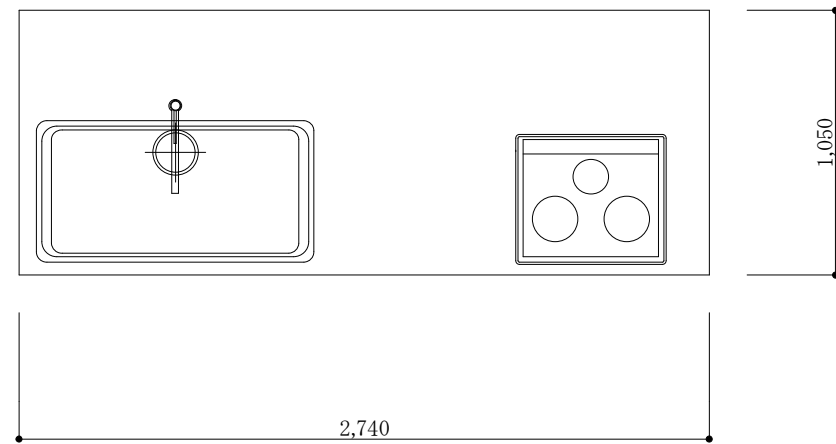

加熱機器側面

※この図面は右シンク仕様です。

加熱機器側面

※この図面は左シンク仕様です。

図名
CARO 2

縮尺
1/30

 **TOYO KITCHEN STYLE**