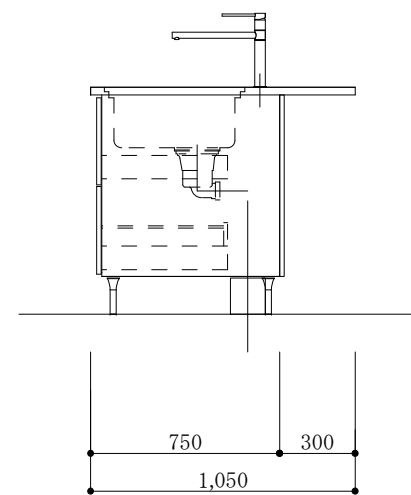

加熱機器側面

※この図面は右シンク仕様です。

加熱機器側面

※この図面は左シンク仕様です。

図名
CARO 2

縮尺
1/30

 **TOYO KITCHEN STYLE**