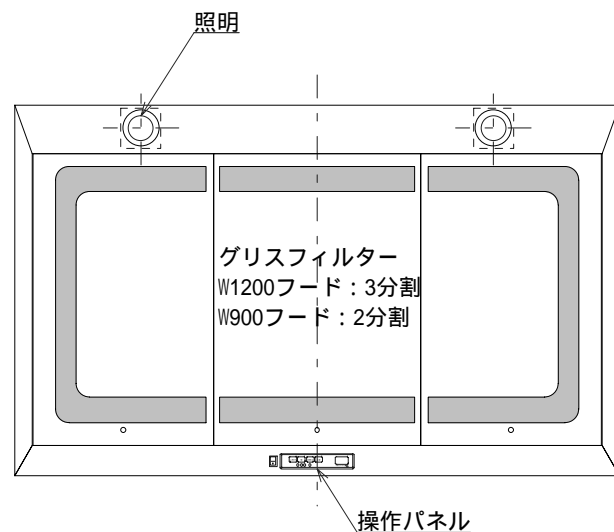

定格電圧 (V)	定格周波数 (Hz)	消費電力 (W)	風量 (0Pa時) (m ³ /h)	照明 (W)	
強	50	99	570	ハロゲンタイプ 20W × 2	
	60	111	544		
中	50	70	443		LEDタイプ 1.2W × 2
	60	73	408		
弱	50	32	257		
	60	32	232		

	H	H1
TRFL-B120(90)A(B)DC-55	550	510
TRFL-B120(90)A(B)DC-65	650	610
TRFL-B120(90)A(B)DC-70	700	660
TRFL-B120(90)A(B)DC-75	750	710
TRFL-B120(90)A(B)DC-90Z	551 ~ 900	511 ~ 860

品名 **FLATタイプセンターフード**
 品番 **TRFL-B120(90)A(B)DC-**
 TOYO KITCHEN STYLE

定格電圧 (V)	定格周波数 (Hz)	消費電力 (W)	風量(0Pa時) (m³/h)	照明 (W)	
強	50	99	570	ハロゲンタイプ 20W×2	
	60	111	544		
中	50	70	443		LEDタイプ 1.2W×2
	60	73	408		
弱	50	32	257		
	60	32	232		

	H	H1
TRFL-B120(90)A(B)DCJ-55	550	510
TRFL-B120(90)A(B)DCJ-65	650	610
TRFL-B120(90)A(B)DCJ-70	700	660
TRFL-B120(90)A(B)DCJ-75	750	710
TRFL-B120(90)A(B)DCJ-90Z	551~900	511~860

品名 **FLATタイプセンターフード**

品番 **TRFL-B120(90)A(B)DCJ-**