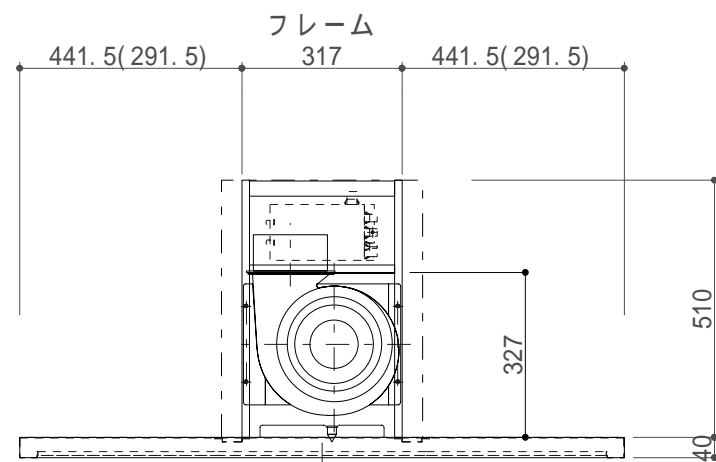

定格電圧 (V)	定格周波数 (Hz)	消費電力 (W)	風量 (0Pa時) (m ³ /h)	照明 (W)	
強	50	99	570	ハロゲンタイプ 20W × 2	
	60	111	544		
中	50	70	443		LEDタイプ 1.2W × 2
	60	73	408		
弱	50	32	257		
	60	32	232		

	H	H1
TRFL-B120(90)A(B)DC-55	550	510
TRFL-B120(90)A(B)DC-65	650	610
TRFL-B120(90)A(B)DC-70	700	660
TRFL-B120(90)A(B)DC-75	750	710
TRFL-B120(90)A(B)DC-90Z	551 ~ 900	511 ~ 860