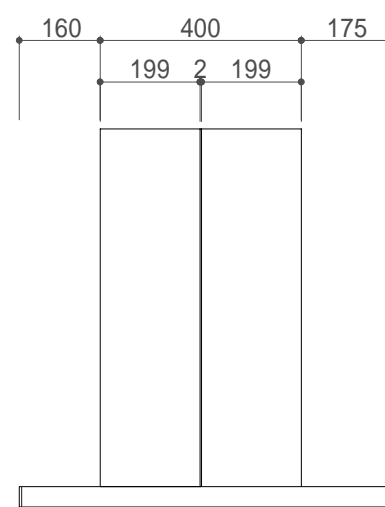

定格電圧 (V)	定格周波数 (Hz)	消費電力 (W)	風量 (0Pa時) (m ³ /h)	照明 (W)	
強	50	99	570	ハロゲンタイプ 20W × 2	
	60	111	544		
中	50	70	443		LEDタイプ 1.2W × 2
	60	73	408		
弱	50	32	257		
	60	32	232		

	H	H1
TRFL-B120(90)A(B)DC-55	550	510
TRFL-B120(90)A(B)DC-65	650	610
TRFL-B120(90)A(B)DC-70	700	660
TRFL-B120(90)A(B)DC-75	750	710
TRFL-B120(90)A(B)DC-90Z	551 ~ 900	511 ~ 860

品名 **FLATタイプセンターフード**
 品番 **TRFL-B120(90)A(B)DC-**
 TOYO KITCHEN STYLE

定格電圧 (V)	定格周波数 (Hz)	消費電力 (W)	風量(0Pa時) (m³/h)	照明 (W)	
強	50	99	570	ハロゲンタイプ 20W×2	
	60	111	544		
中	50	70	443		LEDタイプ 1.2W×2
	60	73	408		
弱	50	32	257		
	60	32	232		

	H	H1
TRFL-B120(90)A(B)DCJ-55	550	510
TRFL-B120(90)A(B)DCJ-65	650	610
TRFL-B120(90)A(B)DCJ-70	700	660
TRFL-B120(90)A(B)DCJ-75	750	710
TRFL-B120(90)A(B)DCJ-90Z	551~900	511~860

品名 **FLATタイプセンターフード**

品番 **TRFL-B120(90)A(B)DCJ-**