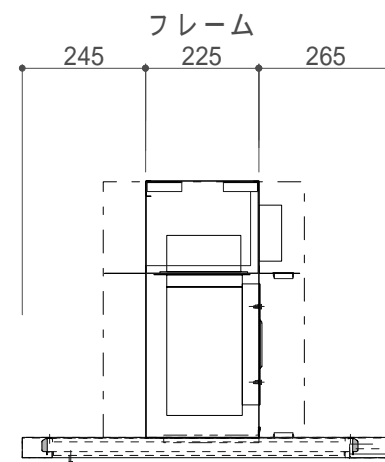

定格電圧 (V)	定格周波数 (Hz)	消費電力 (W)	風量 (0Pa時) (m ³ /h)	照明 (W)	
強	50	99	570	ハロゲンタイプ 20W × 2	
	60	111	544		
中	50	70	443		LEDタイプ 1.2W × 2
	60	73	408		
弱	50	32	257		
	60	32	232		

	H	H1
TRFL-B120(90)A(B)DC-55	550	510
TRFL-B120(90)A(B)DC-65	650	610
TRFL-B120(90)A(B)DC-70	700	660
TRFL-B120(90)A(B)DC-75	750	710
TRFL-B120(90)A(B)DC-90Z	551 ~ 900	511 ~ 860