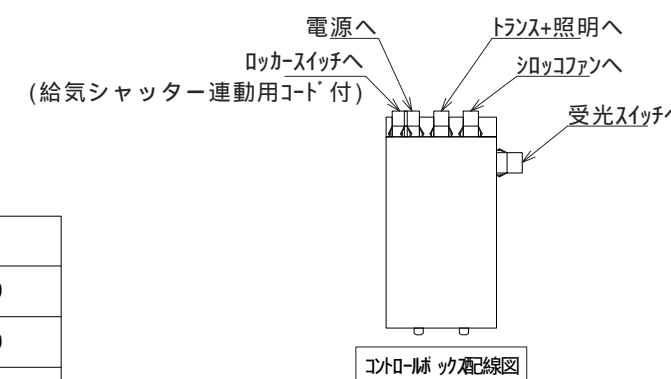

H	H1
TRFL-B120(90)A(B)DCJ-55	550	510
TRFL-B120(90)A(B)DCJ-65	650	610
TRFL-B120(90)A(B)DCJ-70	700	660
TRFL-B120(90)A(B)DCJ-75	750	710
TRFL-B120(90)A(B)DCJ-90Z	551~900	511~860