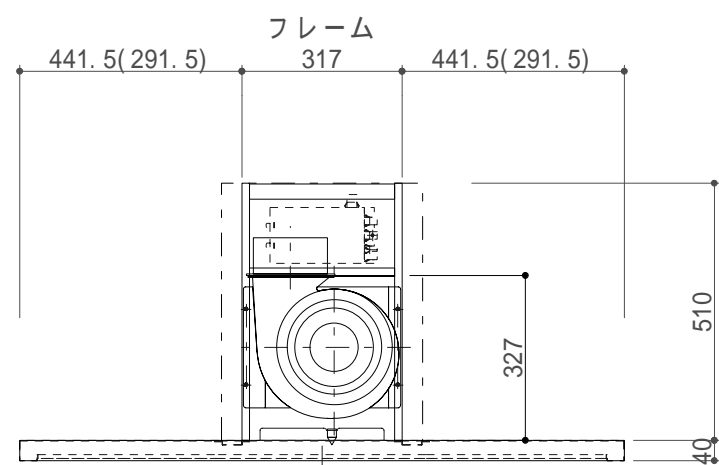

定格電圧 (V)	定格周波数 (Hz)	消費電力 (W)	風量(0Pa時) (m³/h)	照明 (W)	
強	50	99	570	ハロゲンタイプ 20W×2	
	60	111	544		
中	50	70	443		LEDタイプ 1.2W×2
	60	73	408		
弱	50	32	257		
	60	32	232		

	H	H1
TRFL-B120(90)A(B)DCJ-55	550	510
TRFL-B120(90)A(B)DCJ-65	650	610
TRFL-B120(90)A(B)DCJ-70	700	660
TRFL-B120(90)A(B)DCJ-75	750	710
TRFL-B120(90)A(B)DCJ-90Z	551~900	511~860

品名 **FLATタイプセンターフード**

品番 **TRFL-B120(90)A(B)DCJ-**

TOYO KITCHEN STYLE