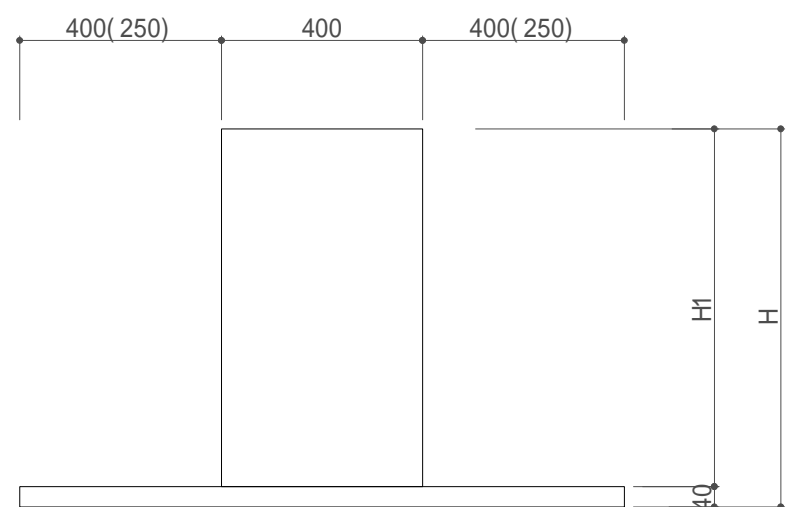

定格電圧 (V)	定格周波数 (Hz)	消費電力 (W)	風量(0Pa時) (m³/h)	照明 (W)	
強	50	99	570	ハロゲンタイプ 20W×2	
	60	111	544		
中	50	70	443		LEDタイプ 1.2W×2
	60	73	408		
弱	50	32	257		
	60	32	232		

	H	H1
TRFL-B120(90)A(B)DCJ-55	550	510
TRFL-B120(90)A(B)DCJ-65	650	610
TRFL-B120(90)A(B)DCJ-70	700	660
TRFL-B120(90)A(B)DCJ-75	750	710
TRFL-B120(90)A(B)DCJ-90Z	551~900	511~860

品名 **FLATタイプセンターフード**

品番 **TRFL-B120(90)A(B)DCJ-**

TOYO KITCHEN STYLE