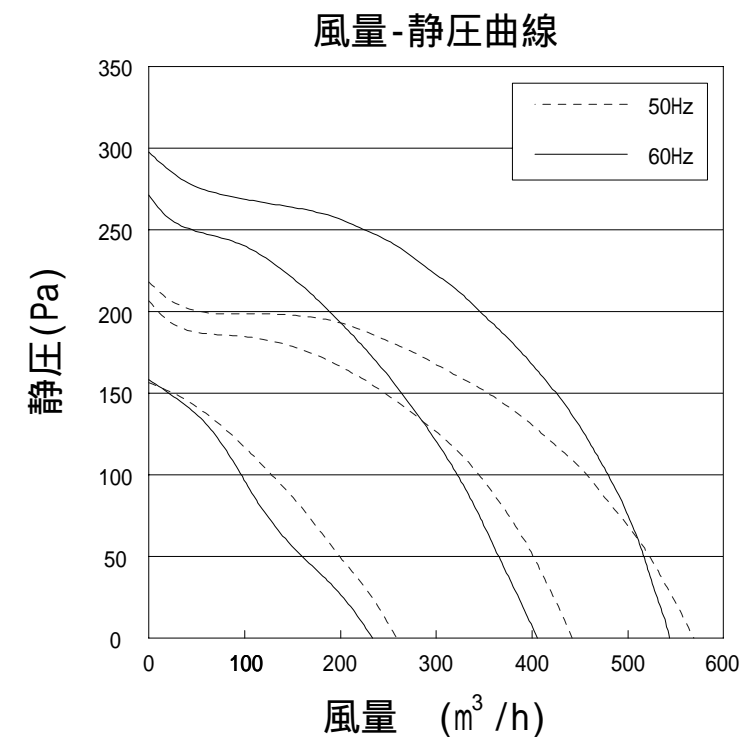

定格電圧 (V)	定格周波数 (Hz)	消費電力 (W)	風量 (0Pa時) (m ³ /h)	照明 (W)	
強	50	99	570	ハロゲンタイプ 20W × 2	
	60	111	544		
中	50	70	443		LEDタイプ 1.2W × 2
	60	73	408		
弱	50	32	257		
	60	32	232		

	H	H1
TRFL-B120(90)A(B)DC-55	550	510
TRFL-B120(90)A(B)DC-65	650	610
TRFL-B120(90)A(B)DC-70	700	660
TRFL-B120(90)A(B)DC-75	750	710
TRFL-B120(90)A(B)DC-90Z	551 ~ 900	511 ~ 860

品名 **FLATタイプセンターフード**
 品番 **TRFL-B120(90)A(B)DC-**
 TOYO KITCHEN STYLE

定格電圧 (V)	定格周波数 (Hz)	消費電力 (W)	風量(0Pa時) (m³/h)	照明 (W)	
強	50	99	570	ハロゲンタイプ 20W×2	
	60	111	544		
中	50	70	443		LEDタイプ 1.2W×2
	60	73	408		
弱	50	32	257		
	60	32	232		