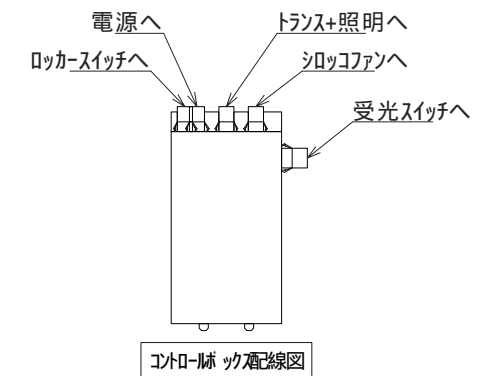

定格電圧 (V)	定格周波数 (Hz)	消費電力 (W)	風量 (0Pa時) (m ³ /h)	照明 (W)	
強	50	99	570	ハロゲンタイプ 20W × 2	
	60	111	544		
中	50	70	443		LEDタイプ 1.2W × 2
	60	73	408		
弱	50	32	257		
	60	32	232		

	H	H1
TRFL-B120(90)A(B)DC-55	550	510
TRFL-B120(90)A(B)DC-65	650	610
TRFL-B120(90)A(B)DC-70	700	660
TRFL-B120(90)A(B)DC-75	750	710
TRFL-B120(90)A(B)DC-90Z	551 ~ 900	511 ~ 860

品名 **FLATタイプセンターフード**
 品番 **TRFL-B120(90)A(B)DC-**
 TOYO KITCHEN STYLE

定格電圧 (V)	定格周波数 (Hz)	消費電力 (W)	風量(0Pa時) (m³/h)	照明 (W)	
強	50	99	570	ハロゲンタイプ 20W×2	
	60	111	544		
中	50	70	443		LEDタイプ 1.2W×2
	60	73	408		
弱	50	32	257		
	60	32	232		