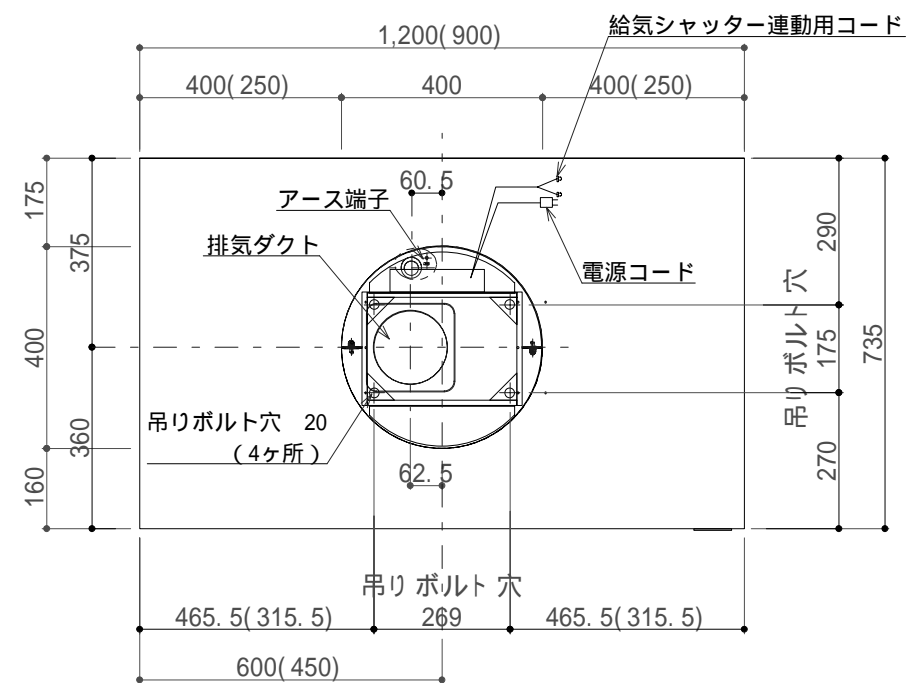

定格電圧 (V)	定格周波数 (Hz)	消費電力 (W)	風量(0Pa時) (m³/h)	照明 (W)	
強	50	99	570	ハロゲンタイプ 20W×2	
	60	111	544		
中	50	70	443		LEDタイプ 1.2W×2
	60	73	408		
弱	50	32	257		
	60	32	232