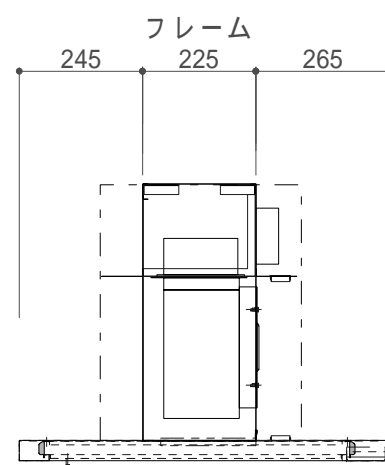

定格電圧 (V)	定格周波数 (Hz)	消費電力 (W)	風量(0Pa時) (m³/h)	照明 (W)	
強	50	99	570	ハロゲンタイプ 20W×2	
	60	111	544		
中	50	70	443		LEDタイプ 1.2W×2
	60	73	408		
弱	50	32	257		
	60	32	232		

	H	H1
TRFL-B120(90)A(B)DCJ-55	550	510
TRFL-B120(90)A(B)DCJ-65	650	610
TRFL-B120(90)A(B)DCJ-70	700	660
TRFL-B120(90)A(B)DCJ-75	750	710
TRFL-B120(90)A(B)DCJ-90Z	551~900	511~860

品名 **FLATタイプセンターフード**

品番 **TRFL-B120(90)A(B)DCJ-**

TOYO KITCHEN STYLE