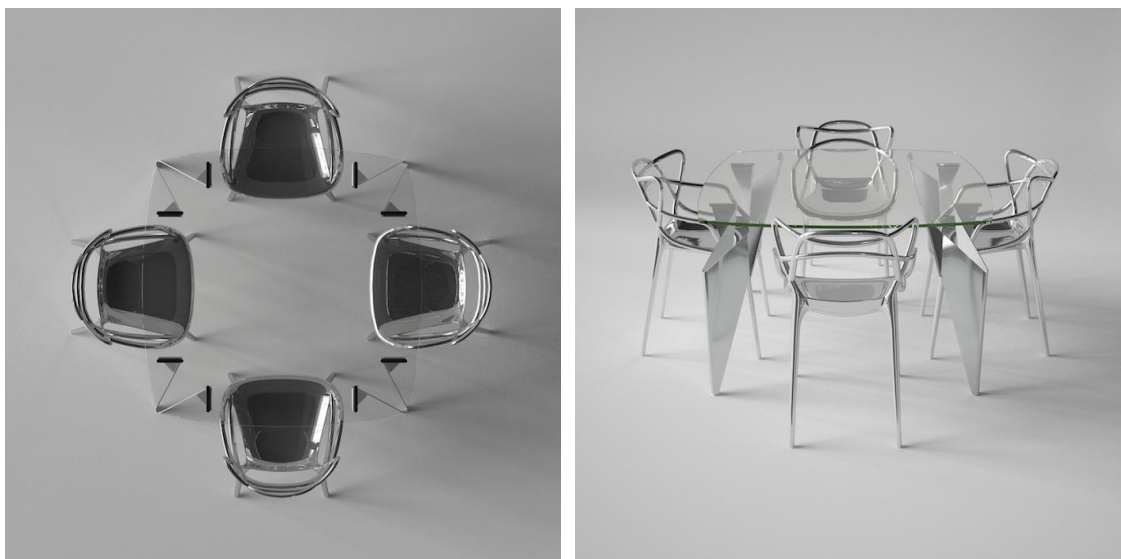

オリジナルテーブル「オリガミ」新サイズ 「オリガミスクエア | Origami Square」発売開始

2018年5月18日（金）株式会社トーヨーキッチンスタイル（取締役社長 清本英嗣）は、「オリガミスクエア | Origami Square」の発売を開始します。

オリジナルテーブル「オリガミ | Origami」のスクエアタイプが登場。

“透明なガラス天板”と“折り紙からヒントを得たステンレス脚”の異なる素材同士が引き立つデザインはそのままに、より幅広い空間やスタイルに合うサイズ感。

オリガミスクエア | Origami Square

価格 : 348,000 円 (税抜)

サイズ : W1200×D1200×H740mm

素材 : TOP フロートガラス (t12mm)

脚 ステンレス 鏡面仕上げ (内側 チタン研磨)

ガラスの透過性を最大限に活かしたテーブル

ガラスの透過性を最大限に活かし、合わせるラグや床材などを際立たせることができます。

みずみずしいグリーンの断面が美しいガラスのトップは、最小限のパーツと特殊な遠赤外線接着で固定。

華奢で儂げな印象とは裏腹に、厳しい強度と耐久性試験もクリアした堅牢性も持ち合わせます。

折り紙をヒントにしたステンレス脚

一見、多角的・多面的で複雑に見えるステンレスの脚部は、実際にはとてもシンプルなつくり。

一枚の紙を折ることで様々な姿に形を変え、同時に構造的な強度を保つことができるように変化する折り紙をヒントにデザインしました。緊張感のある日本の美学が表現されています。

《読者お問い合わせ先》 トーヨーキッチンスタイル TEL:03-6438-1040