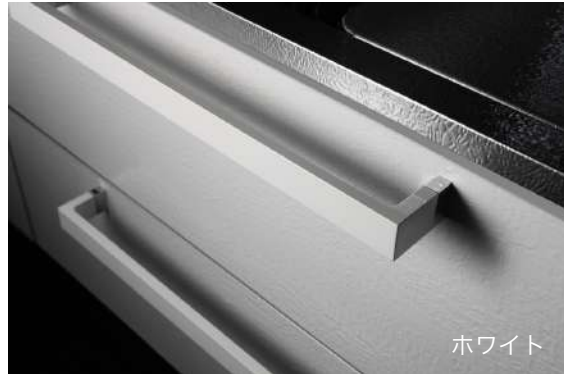

Handle by **Kartell**

世界初！キッチンハンドルとして、イタリアのインテリアブランド〈Kartell(カルテル)〉のアイテムを採用しました。キューブ形状のキッチンとミニマルなハンドルデザインが見事に一体化して、キッチンのインテリア性がさらに高まりました。CUBE だけの特別なハンドル仕様です。

クリスタル

ホワイト

レイル | Rail (Kartell by LAUFEN)

12,600 円 (税抜) ~

レイルはタオルハンガーとして世界中でヒット中のアイテム。無駄のないミニマルで十分な機能性を持ち、どこへでもどんなスタイルの空間にも見事に溶け込みます。

TOYO KITCHEN STYLE が世界ではじめてキッチンハンドルとして採用しました。

DESIGNER : ルドヴィカ+ロベルト・パロンバ | Ludovica+Roberto Palomba

ルドヴィカ&ロベルト・パロンバは建築家であり、デザイナーです。ミラノを拠点に活動しています。1994 年「THE PALOMBA-SERAFINI STUDIO」を設立。伝統的なデザインをルーツとして意識しつつも、現代的な感覚を忘れずに見事なまでに調和させていくデザインセンスが印象的です。世界で称賛される数々のハイレベルなデザイン賞を受賞しており、今日に至るまで世界中のインテリアデザインと建築のプロジェクトをいくつか開発しています。

Kartell カルテル

1949 年、イタリアのロンバルディア州に化学エンジニアのジュリオ・カステリによって創立。プラスチック加工技術を活かし、常に革新的でデザイン性、品質の高い洗練されたインテリアを生み出します。エンツォ・マリ、マルコ・ザヌーゾ、ヴィコ・マジストレッティ、フィリップ・スタルクなど、世界的に著名なデザイナーとのコラボレーションを行い、デザイン性や品質の高さ、独創的かつ革新的な製品は数多くの賞の獲得や美術館のパーマネントコレクションになるなど常に高い評価を受けています。